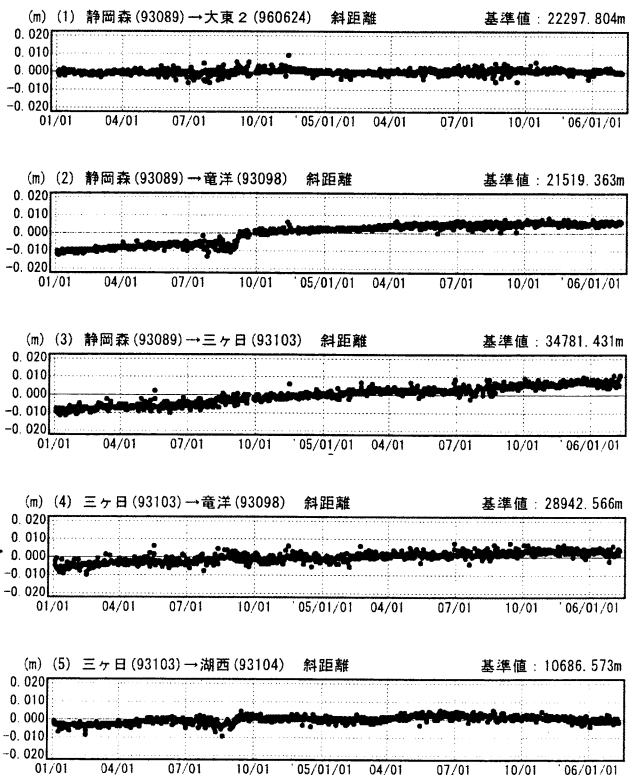

愛知静岡周辺の地殻変動

国土地理院

傾斜・半年周・年周補正グラフ
期間: 1996/04/01~2006/02/11 JST

傾斜・半年周・年周補正グラフ
期間: 2004/01/01~2006/02/11 JST 計算期間: 1997/01/01~2000/01/01

● ---[F2:最終解]

国土地理院