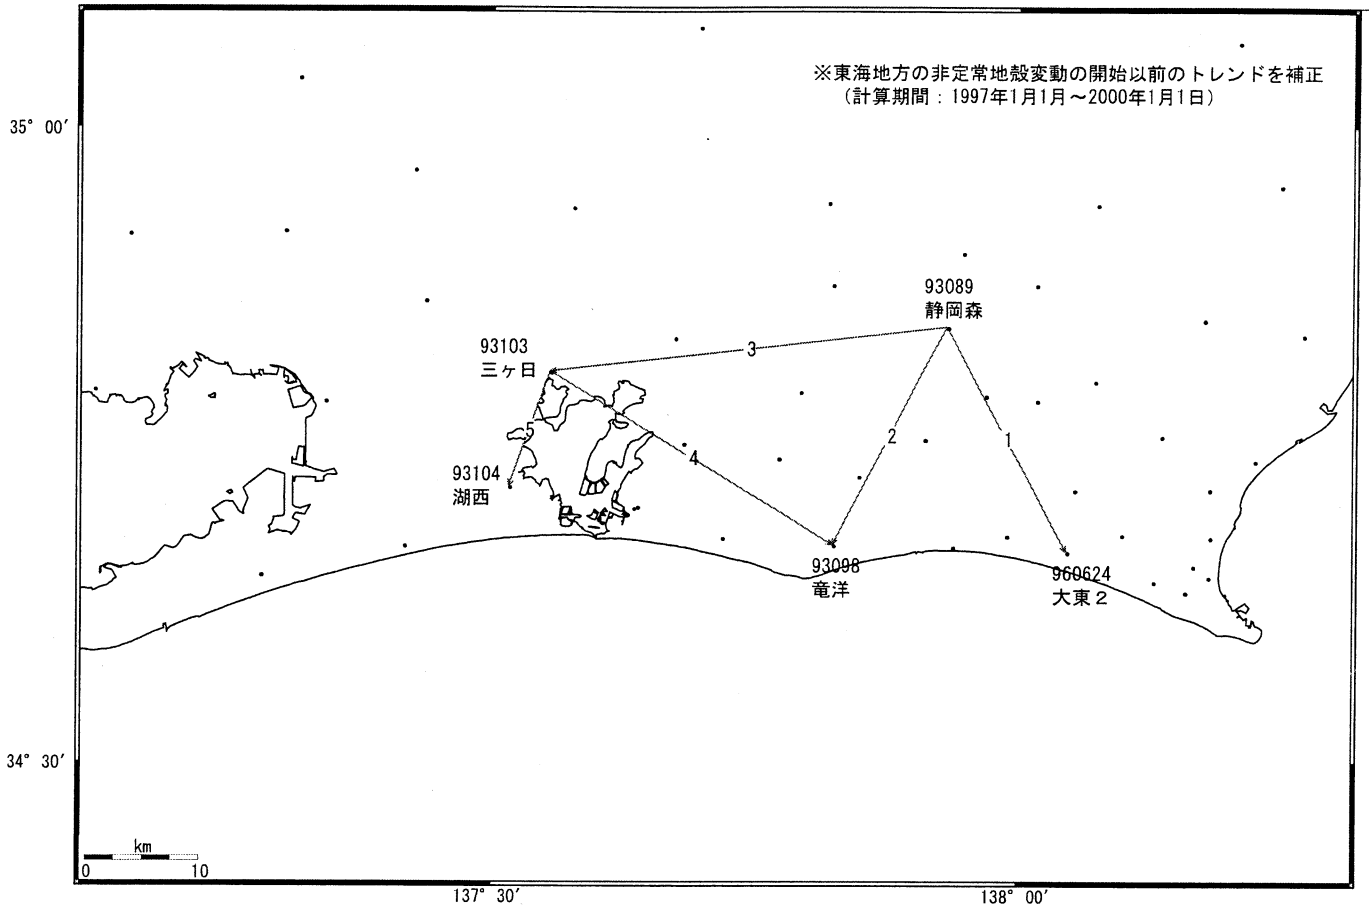

愛知静岡周辺の地殻変動

国土地理院

傾斜・半年周・年周補正グラフ
期間: 1996/04/01~2006/02/11 JST

傾斜・半年周・年周補正グラフ
期間: 2004/01/01~2006/02/11 JST 計算期間: 1997/01/01~2000/01/01

● ---[F2:最終解]

国土地理院