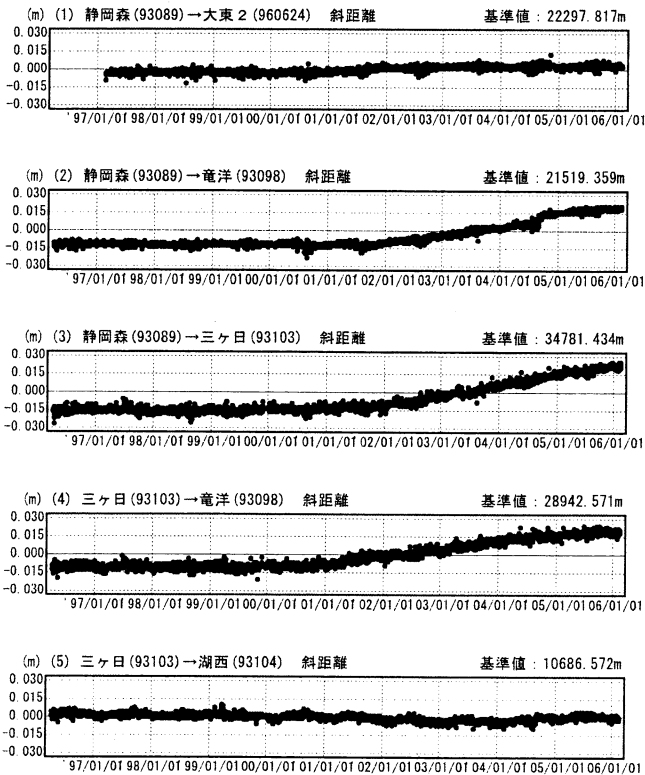

愛知静岡周辺の地殻変動

国土地理院

傾斜・半年周・年周補正グラフ
期間: 1996/04/01~2006/02/11 JST

傾斜・半年周・年周補正グラフ
期間: 2004/01/01~2006/02/11 JST 計算期間: 1997/01/01~2000/01/01

● ---[F2:最終解]

国土地理院