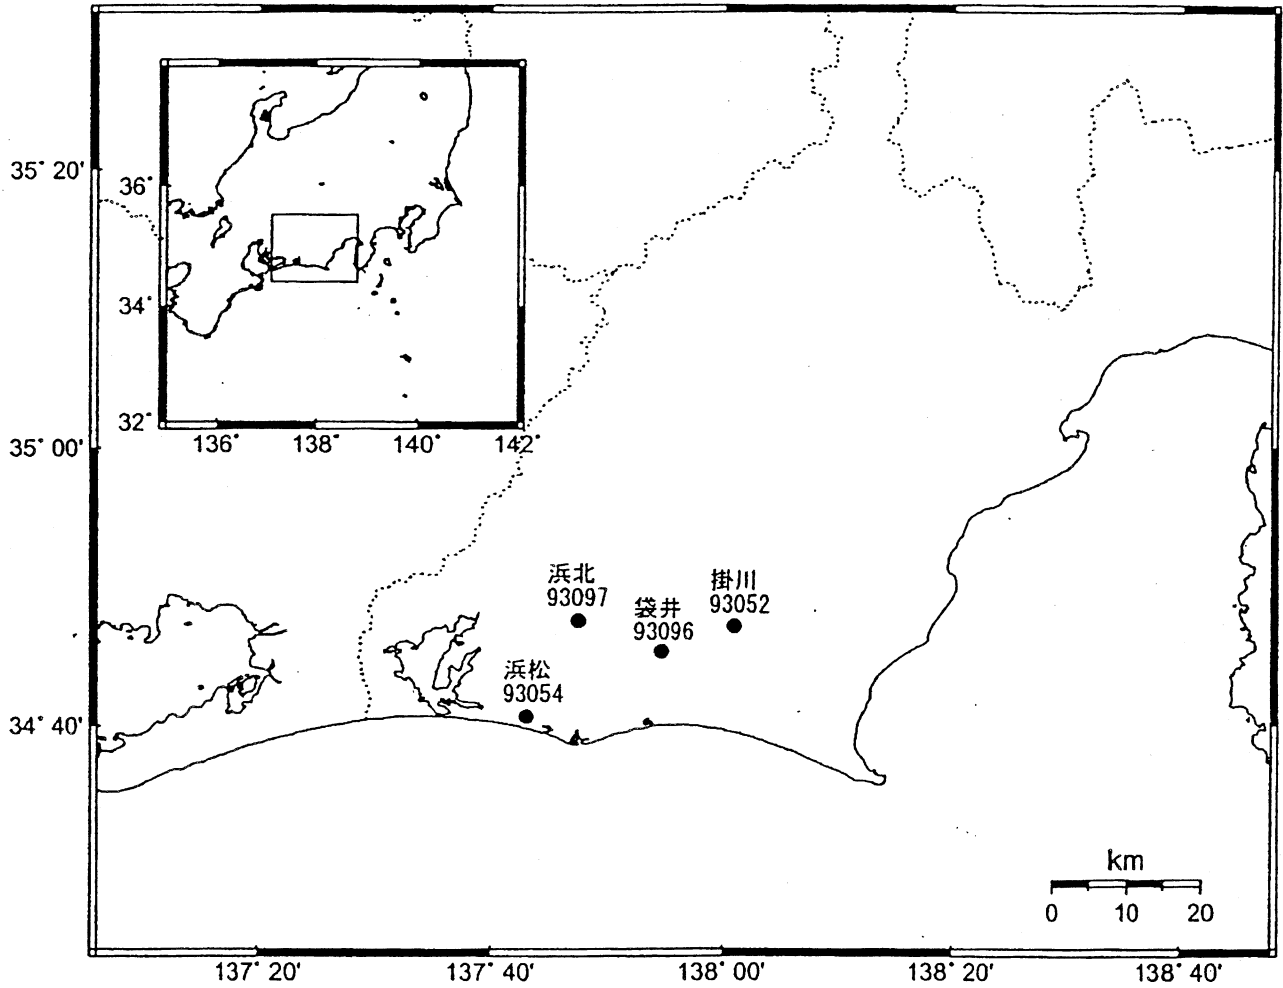

G P S 連続観測局配置図

電子基準点のアンテナ交換等一覧表

電子基準点名	番号	アンテナ交換	レドーム設置	アンテナ高変更	周辺伐採
掛川	93052	2003/5/12	2003/2/12		
浜松	93054	2003/5/14	2003/5/14		
袋井	93096	2003/3/3	2003/2/15	2003/5/20	2003/11/21
浜北	93097	2003/2/28	2003/2/14		