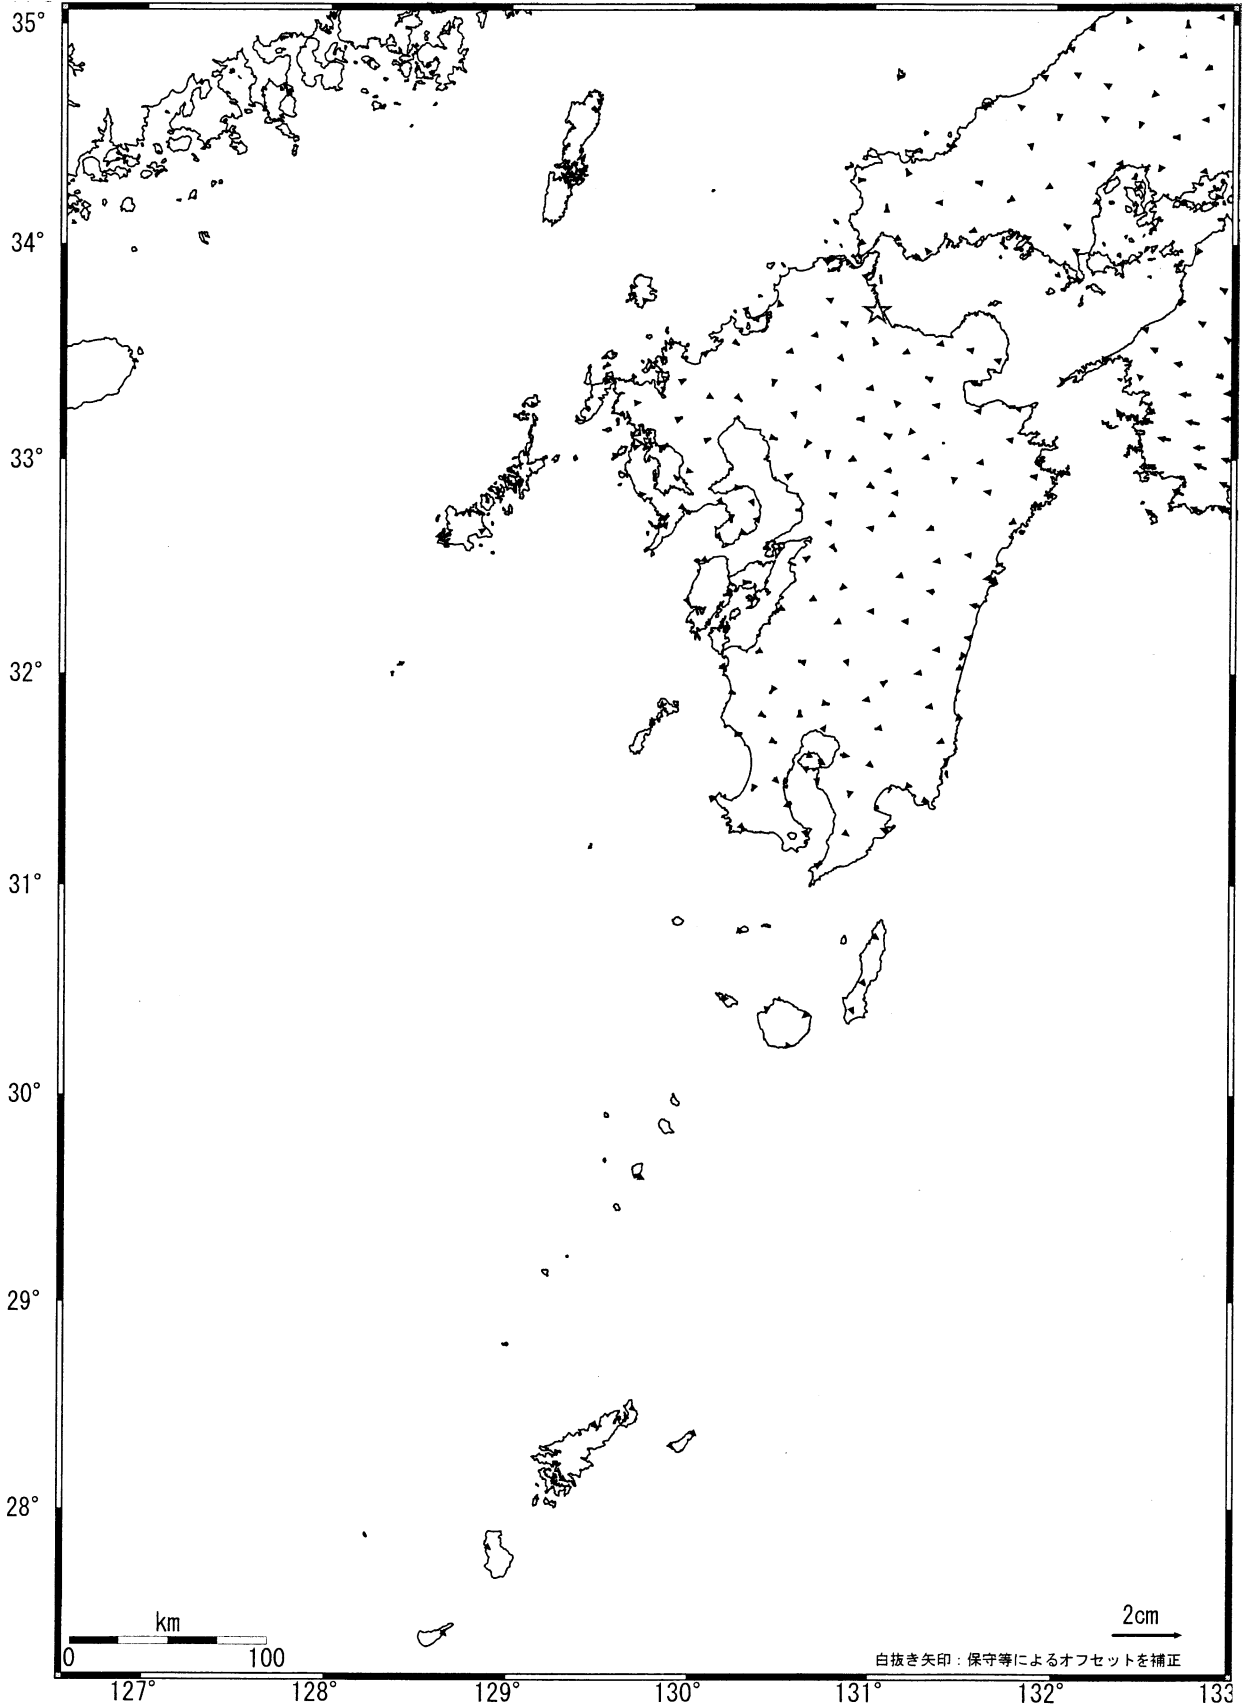

### 九州地方の地殻変動 (水平) -1ヶ月-

基準期間: 2006/01/02-2006/01/11 [F2: 最終解]

比較期間: 2006/02/02-2006/02/11 [F2: 最終解]

☆固定局: 行橋(960686)

国土地理院