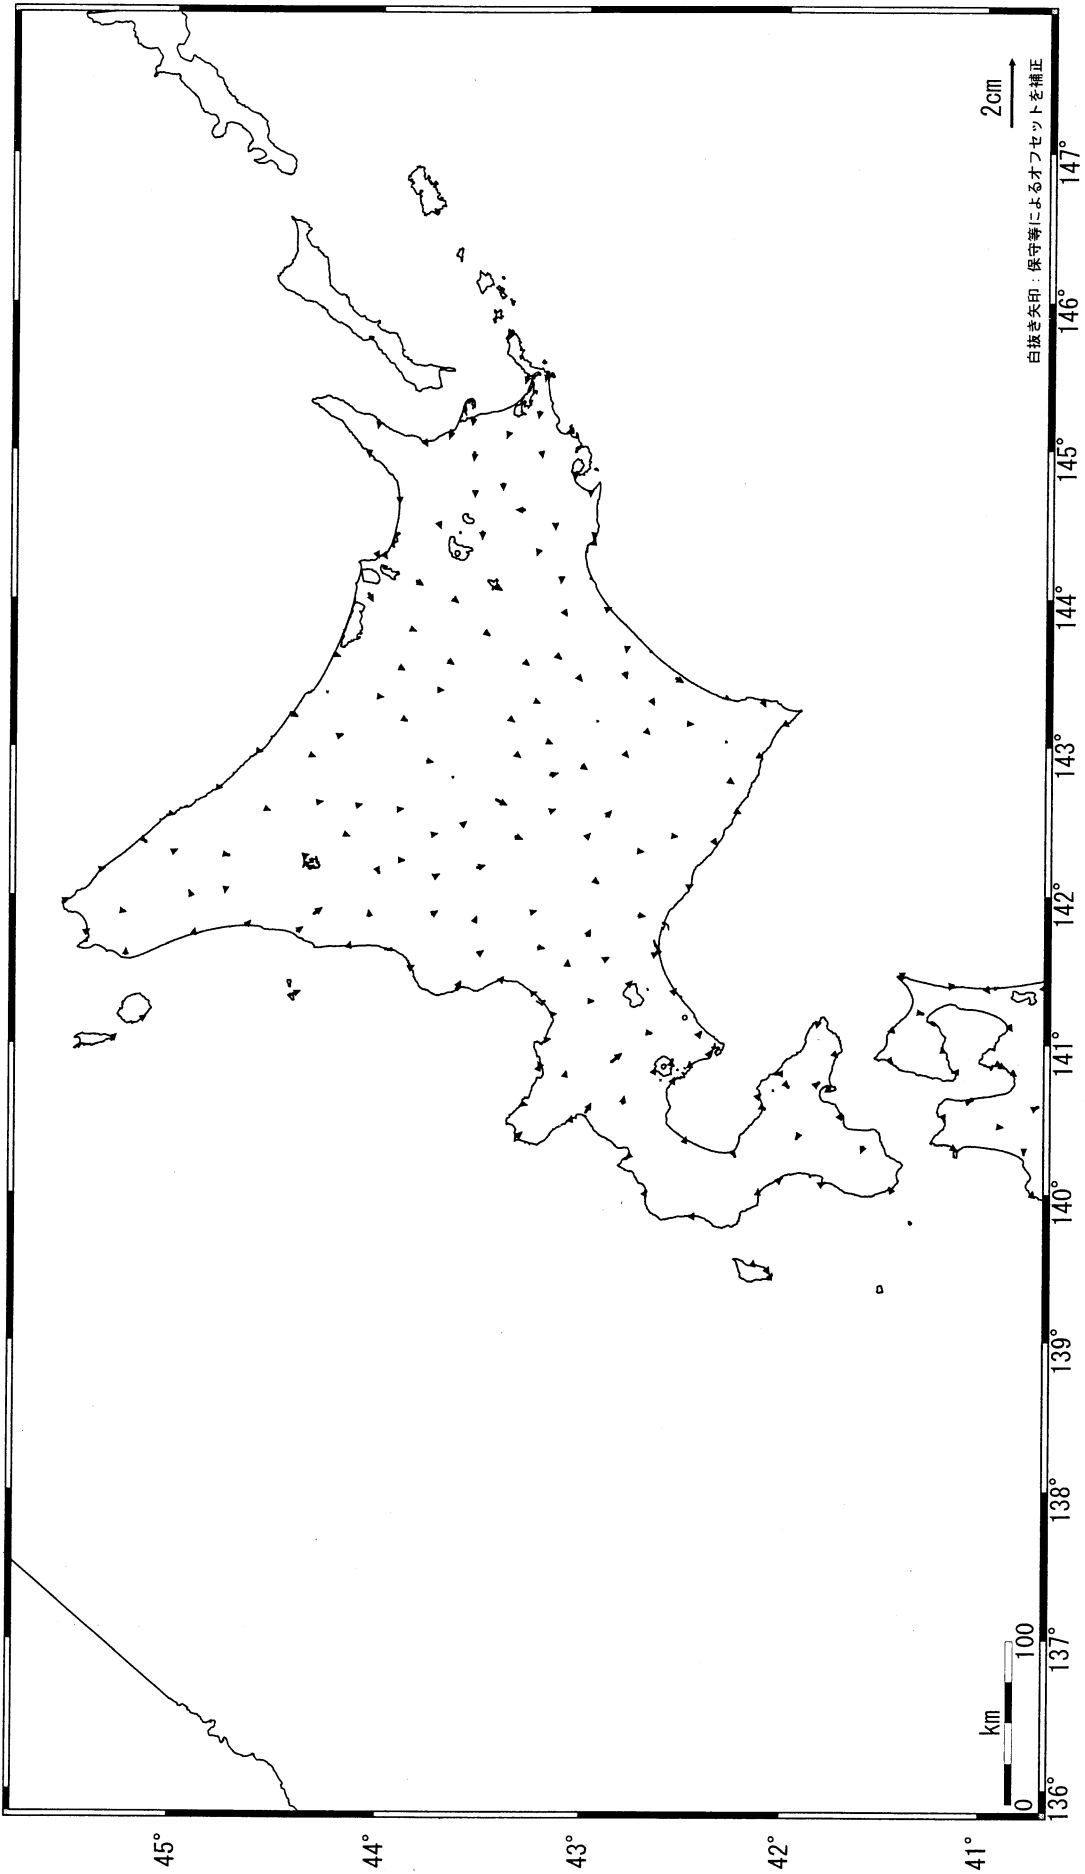

北海道地方の地殻変動 (水平) -1ヶ月-

基準期間: 2006/01/02-2006/01/11 [F2: 最終解]
比較期間: 2006/02/02-2006/02/11 [F2: 最終解]

☆ 固定局: 岩崎 (950154)