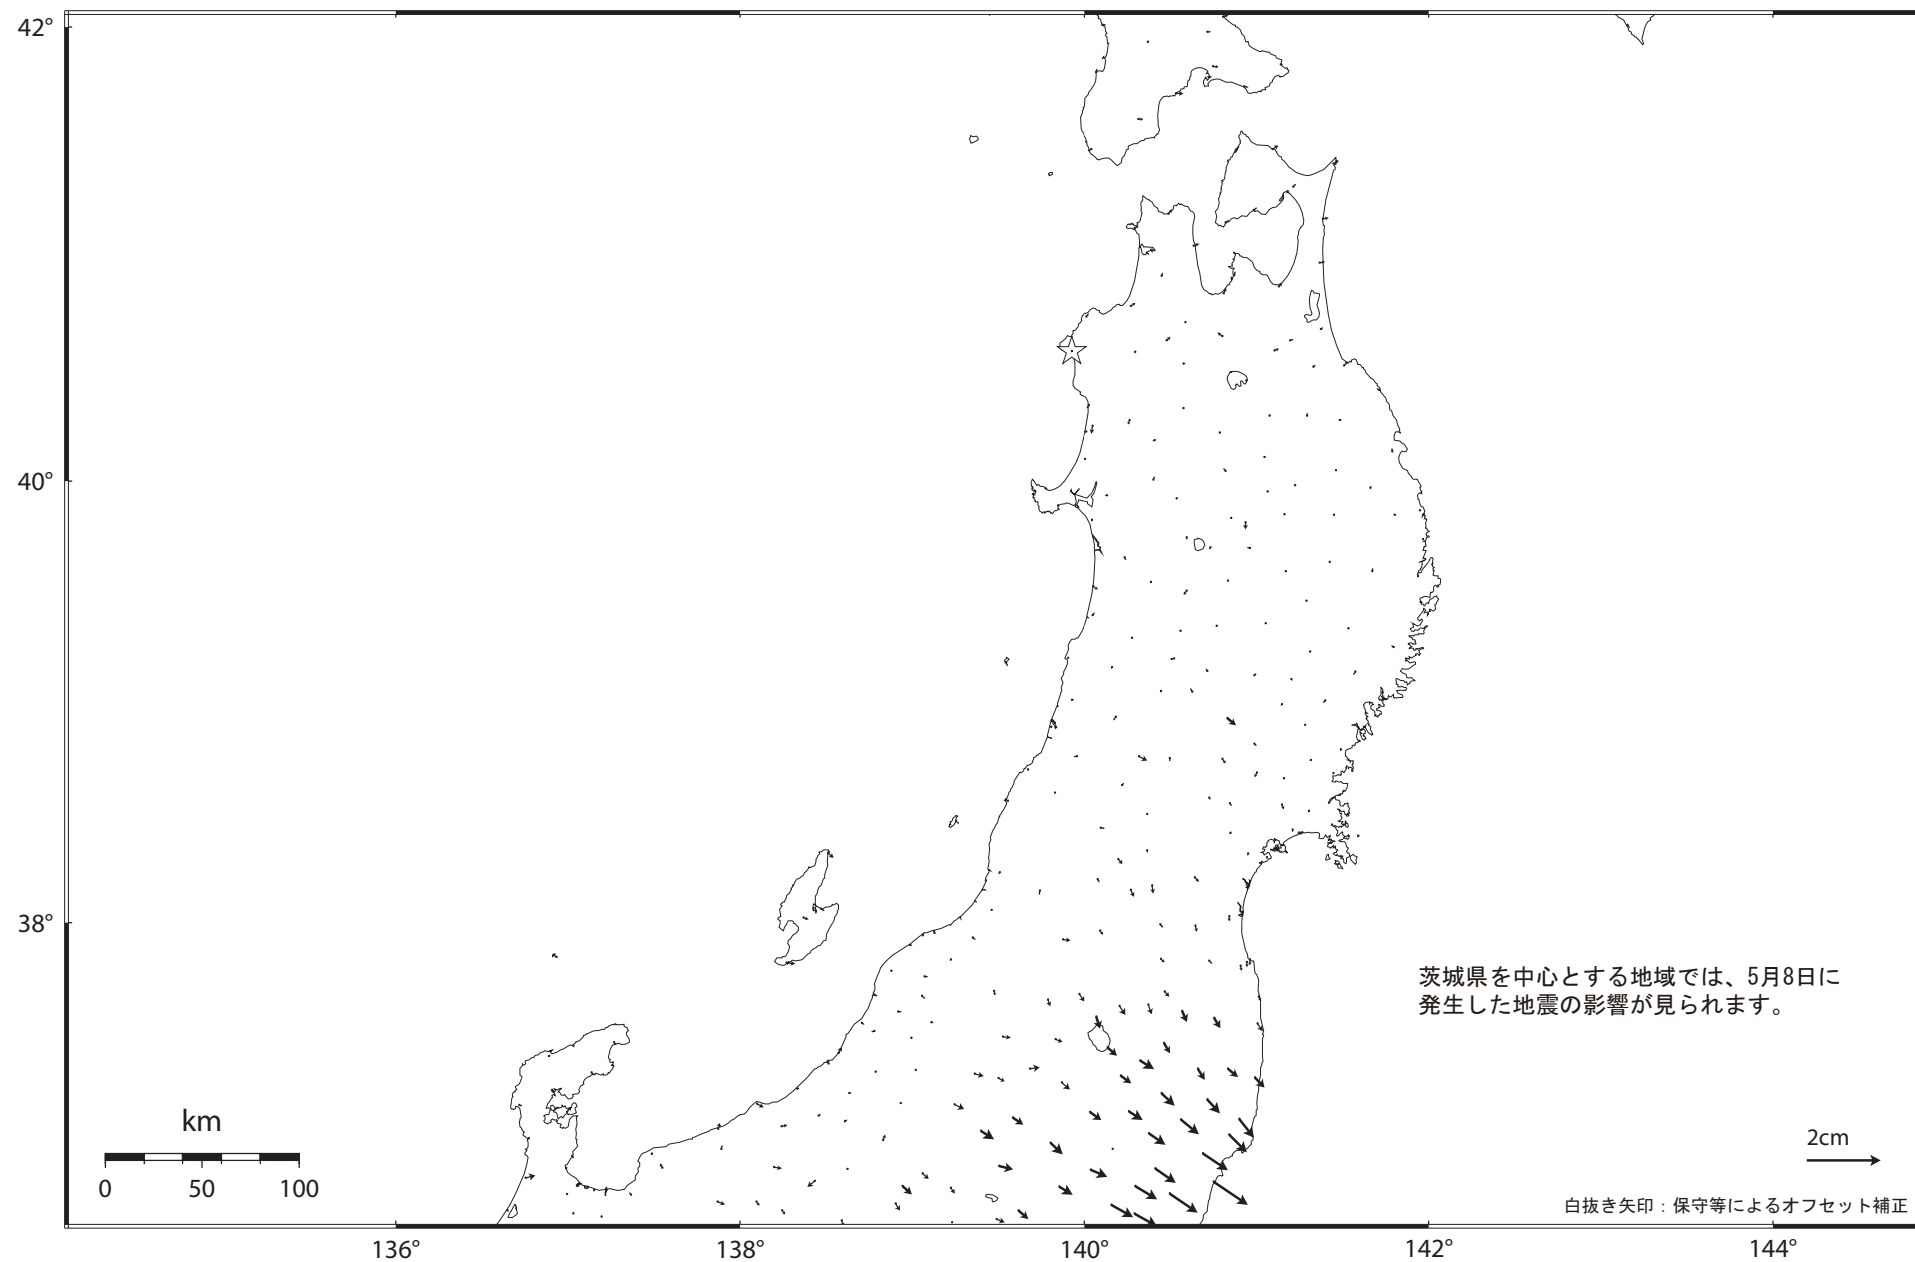

東北地方の地殻変動（水平）－1ヶ月－

基準期間：2008/04/08 -- 2008/04/17 [F 2：最終解]

比較期間：2008/05/08 -- 2008/05/17 [F 2：最終解]

☆ 固定局：岩崎（950154）