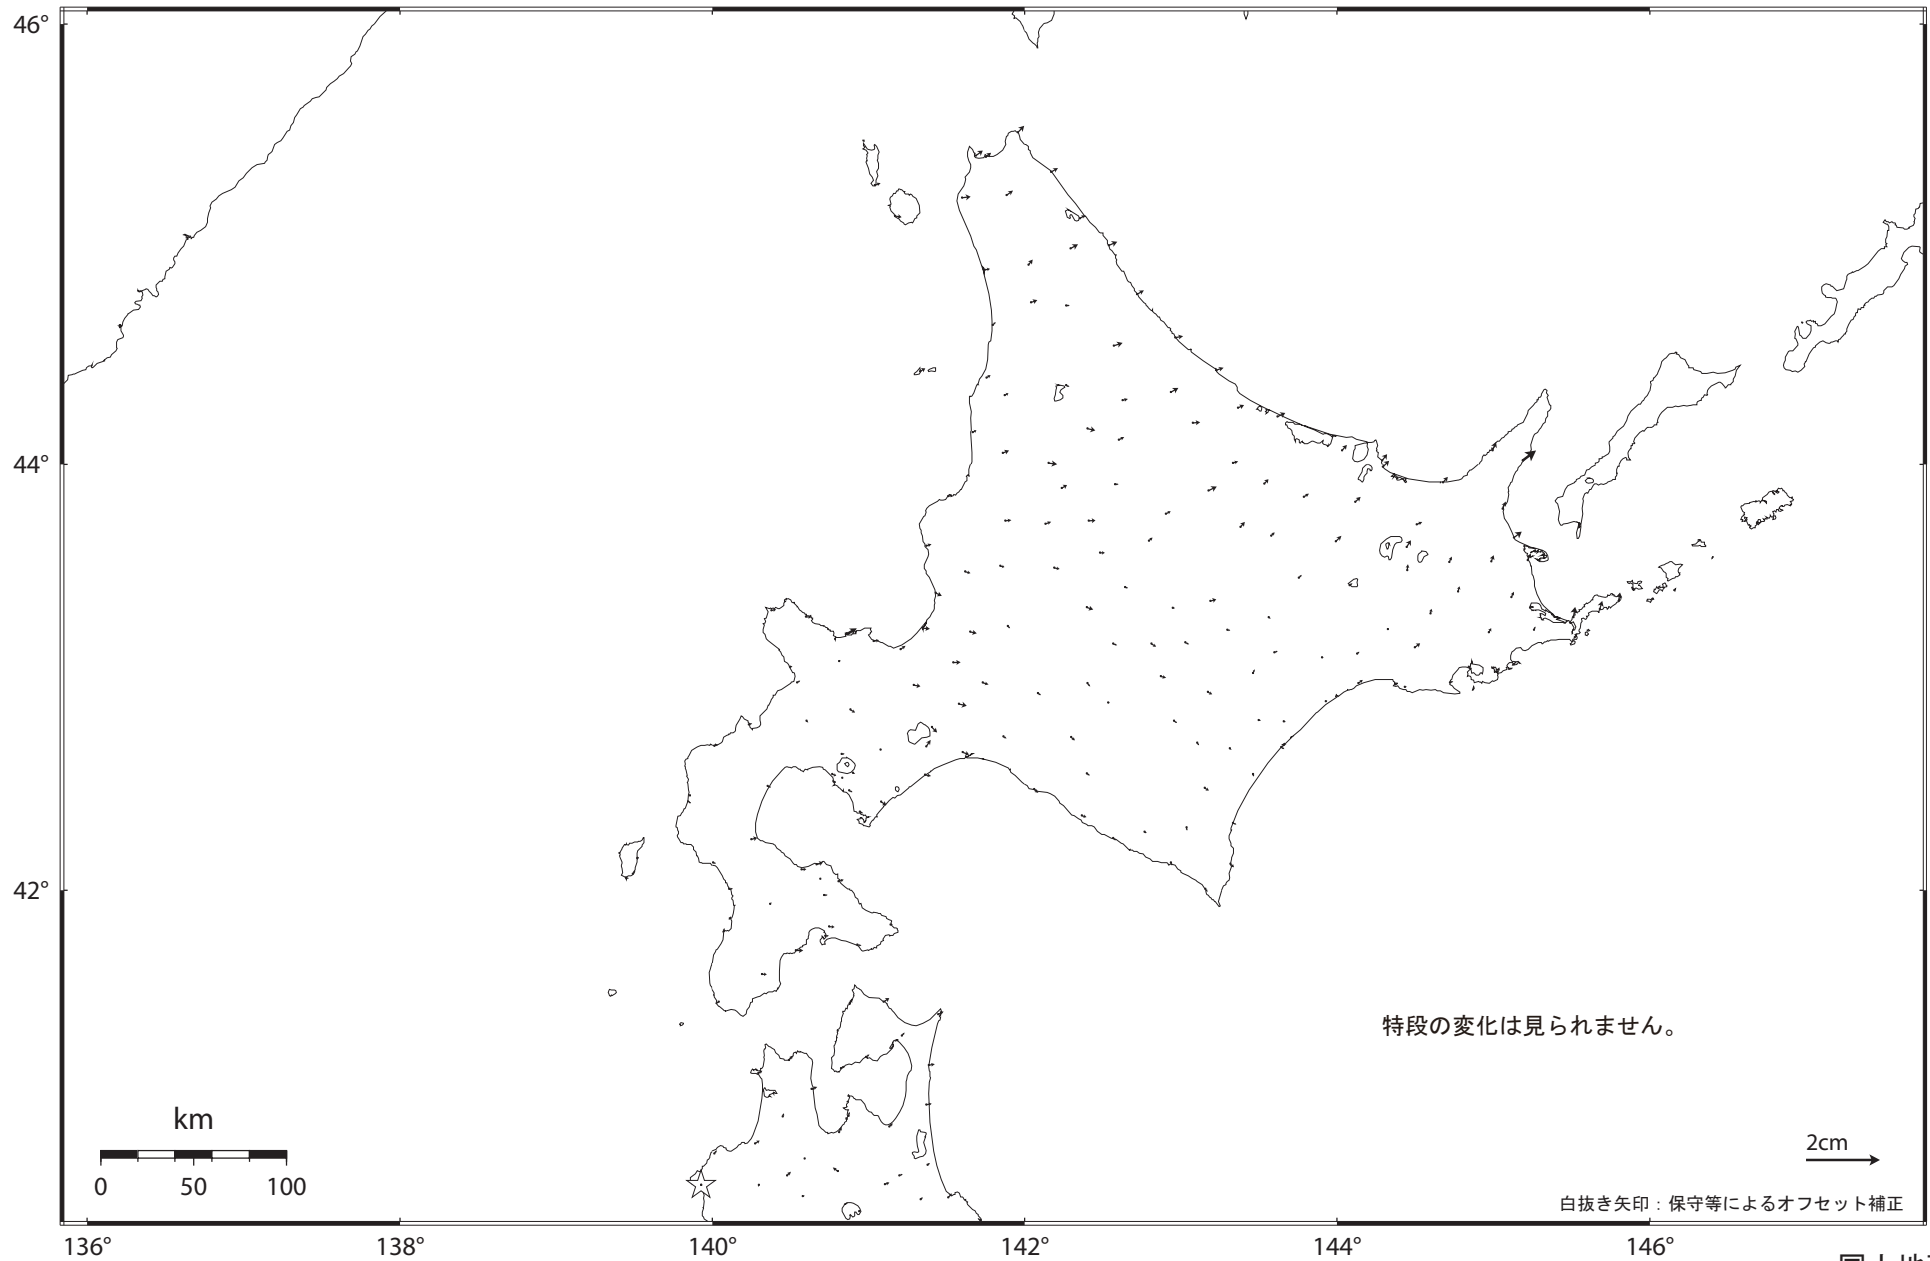

北海道地方の地殻変動（水平）－1ヶ月－

基準期間：2008/04/08 -- 2008/04/17 [F 2：最終解]

比較期間：2008/05/08 -- 2008/05/17 [F 2：最終解]

☆ 固定局：岩崎（950154）