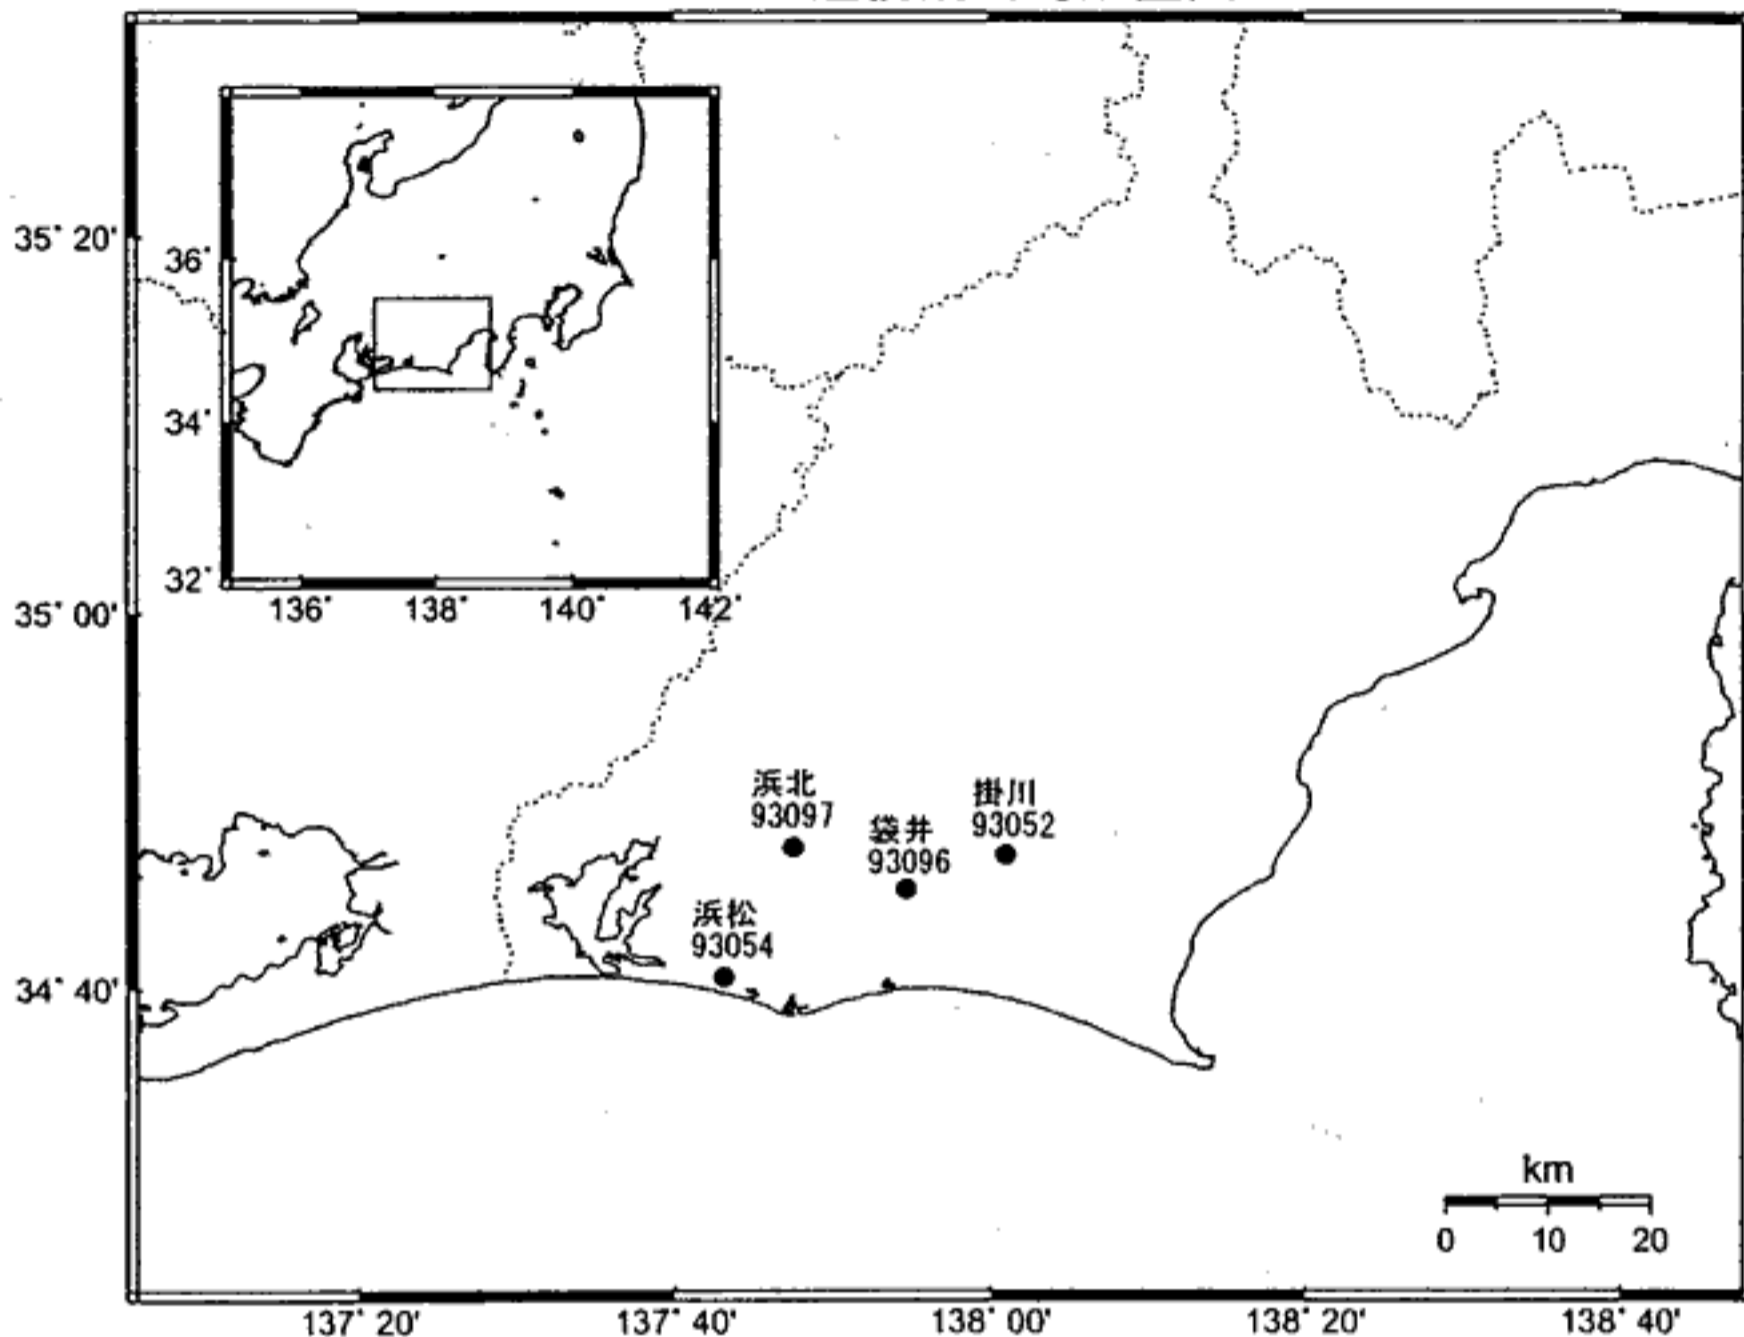

GPS連続観測局配置図

電子基準点のアンテナ交換等一覧表

電子基準点名	番号	アンテナ交換	レドーム設置	アンテナ高変更	周辺伐採
掛川	93052	2003/5/12	2003/2/12		
浜松	93054	2003/5/14	2003/5/14		
袋井	93096	2003/3/3	2003/2/15	2003/5/20	2003/11/21
浜北	93097	2003/2/28	2003/2/14		