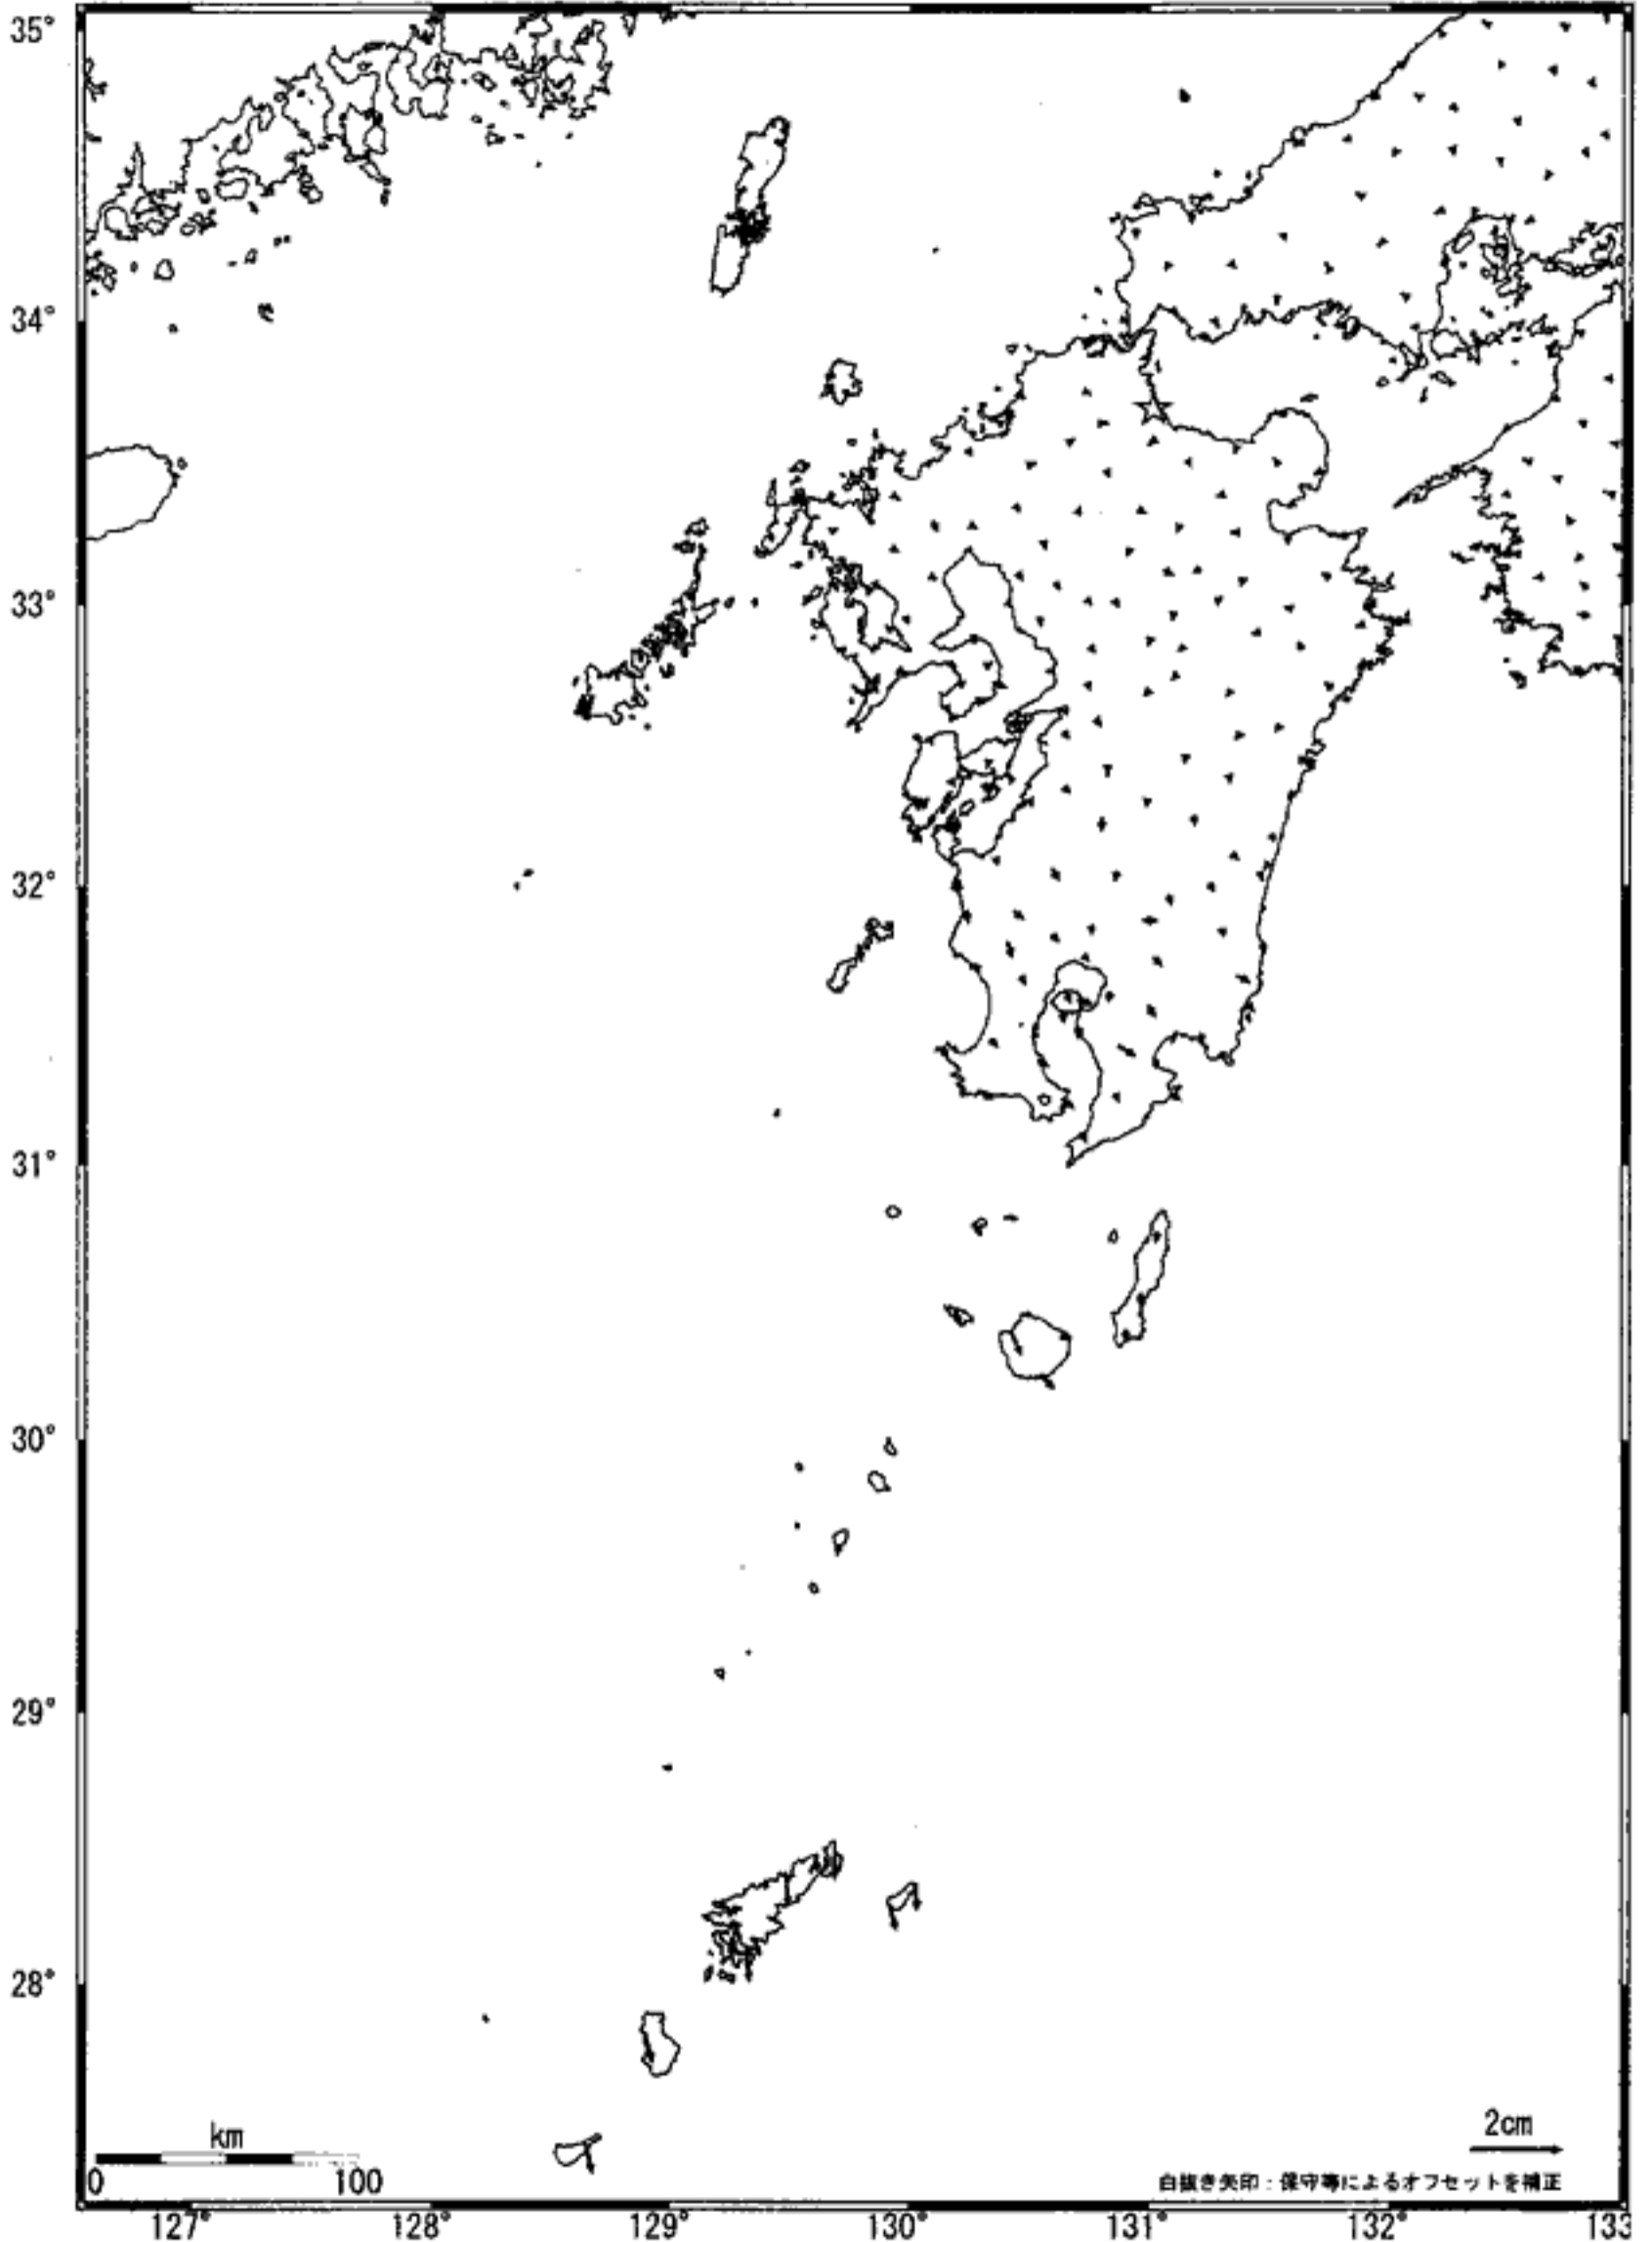

九州地方の地殻変動 (水平) -1ヶ月-

基準期間: 2006/04/11-2006/04/20 [F2: 最終解]

比較期間: 2006/05/11-2006/05/20 [F2: 最終解]

☆固定局: 行橋(960686)

国土地理院