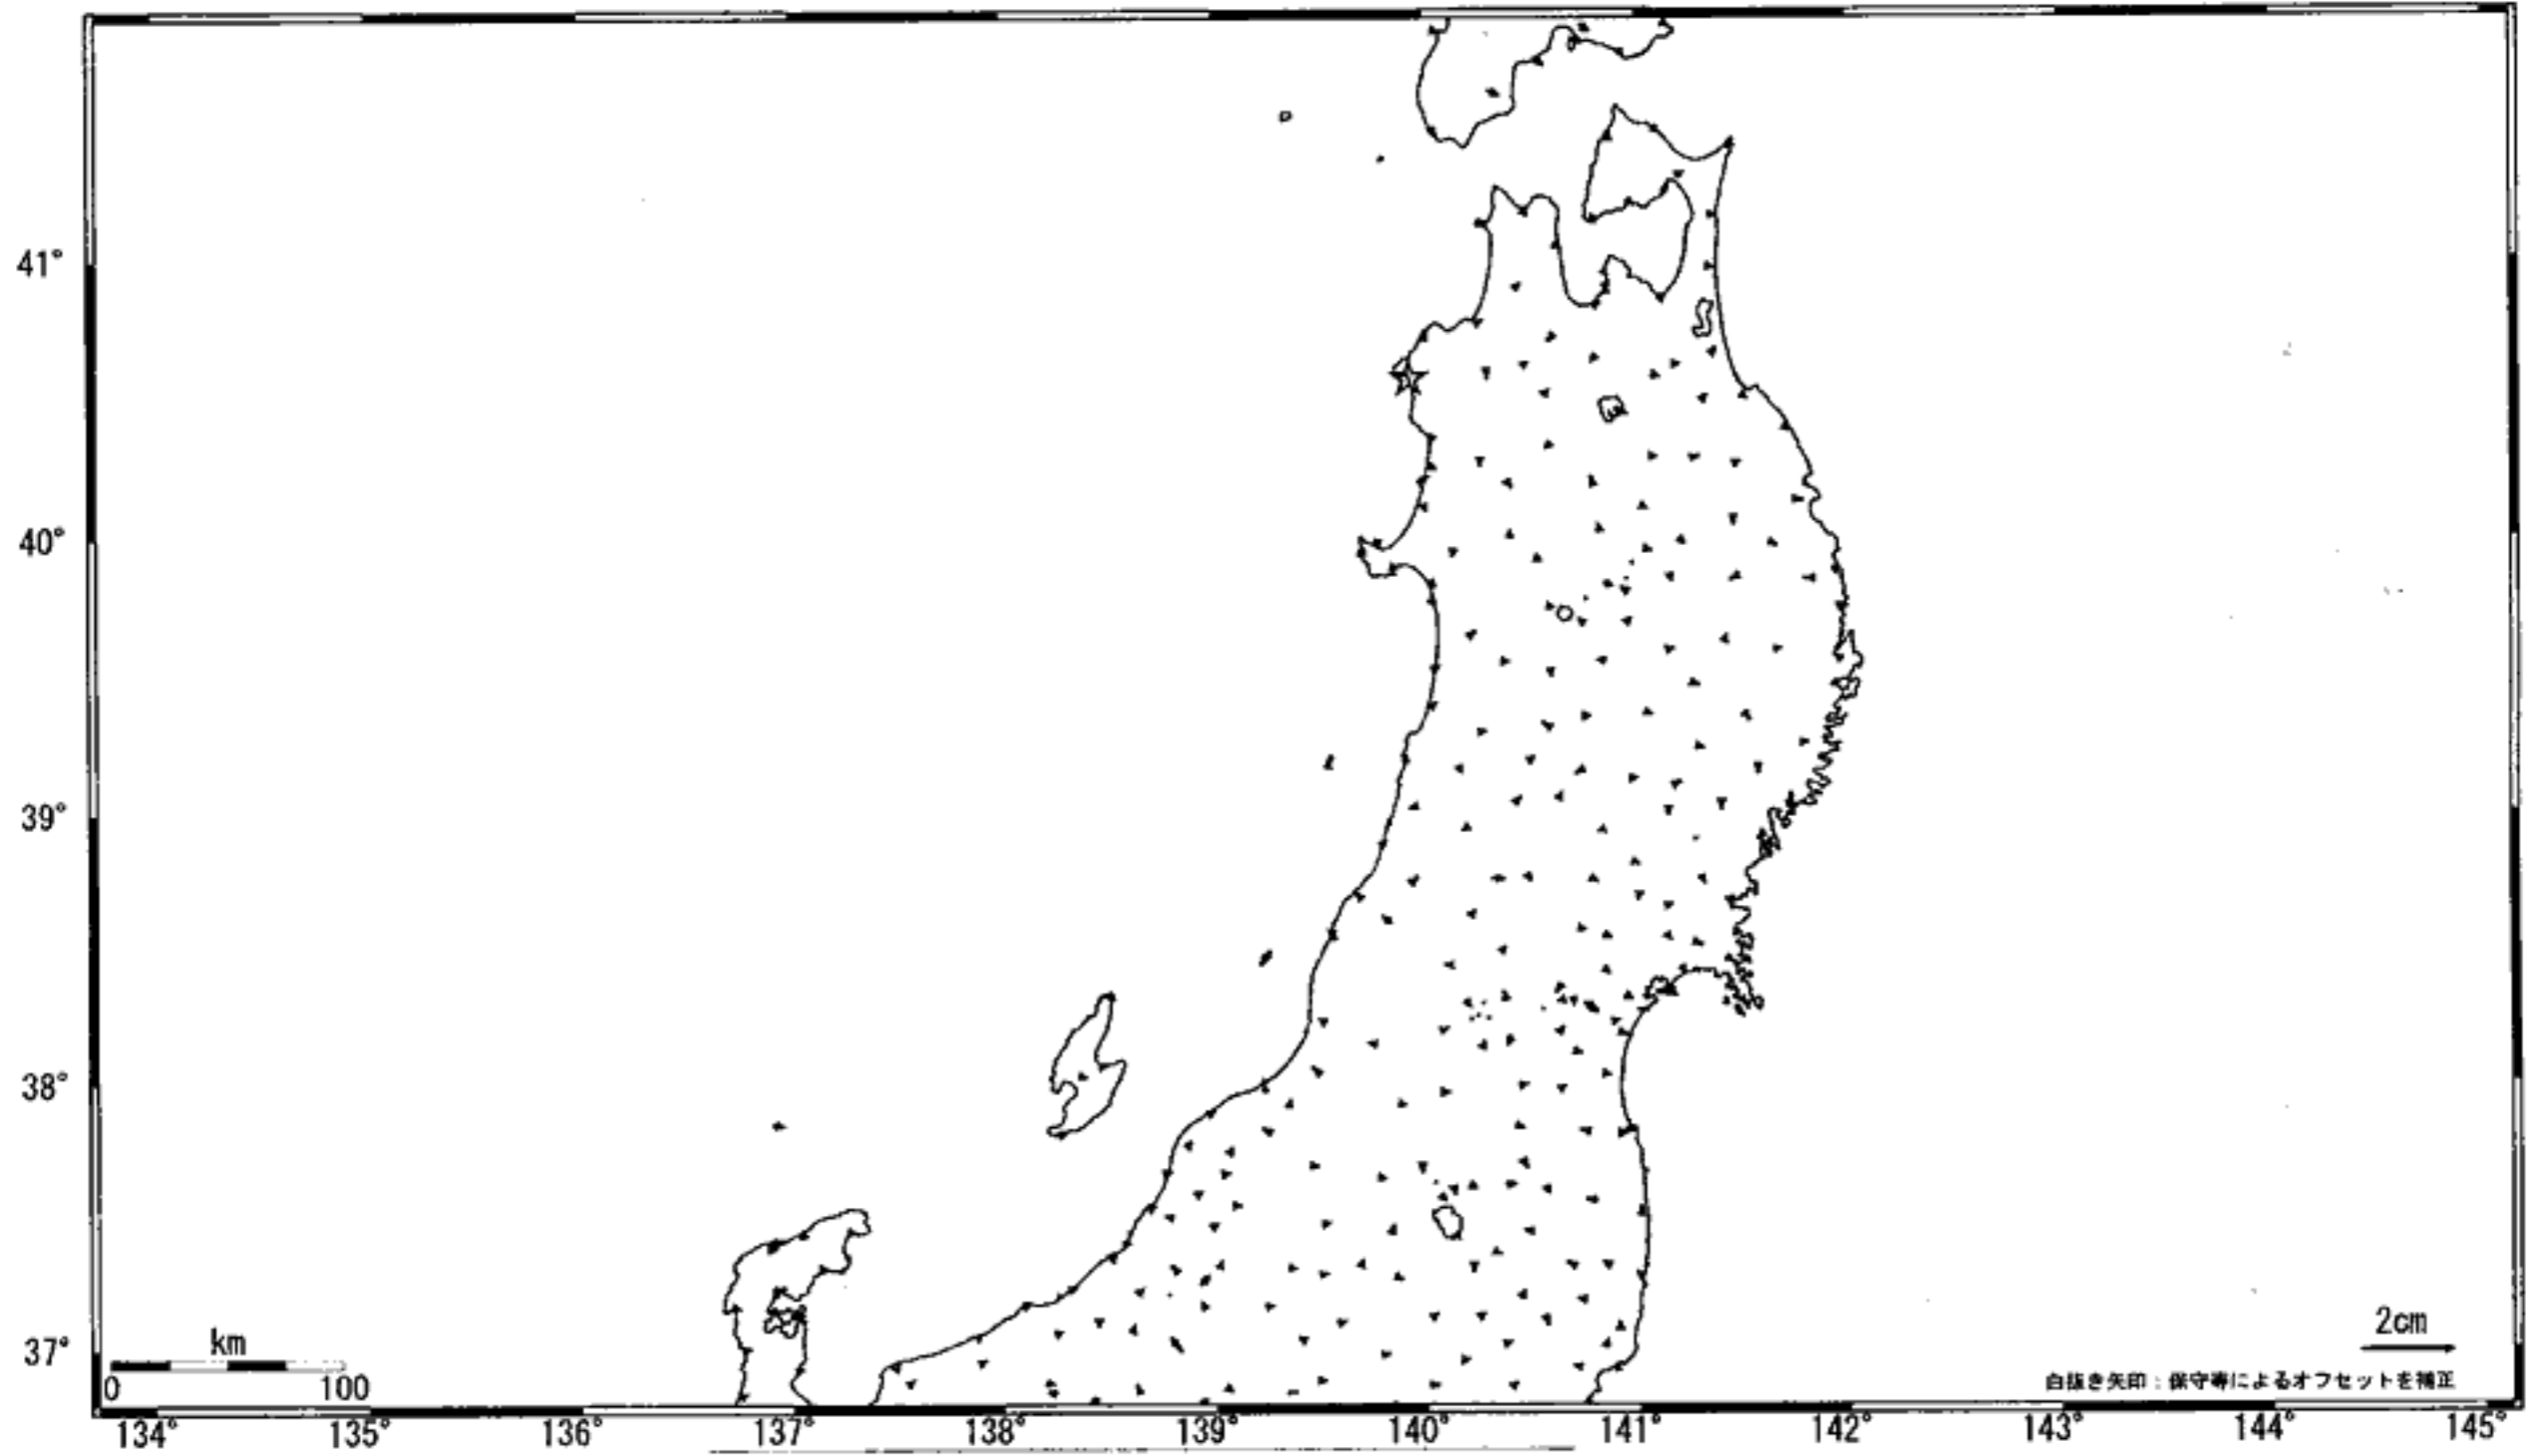

東北地方の地殻変動 (水平) -1ヶ月-

基準期間: 2006/04/11-2006/04/20 [F2: 最終解]

比較期間: 2006/05/11-2006/05/20 [F2: 最終解]

☆固定局: 岩崎(950154)

国土地理院