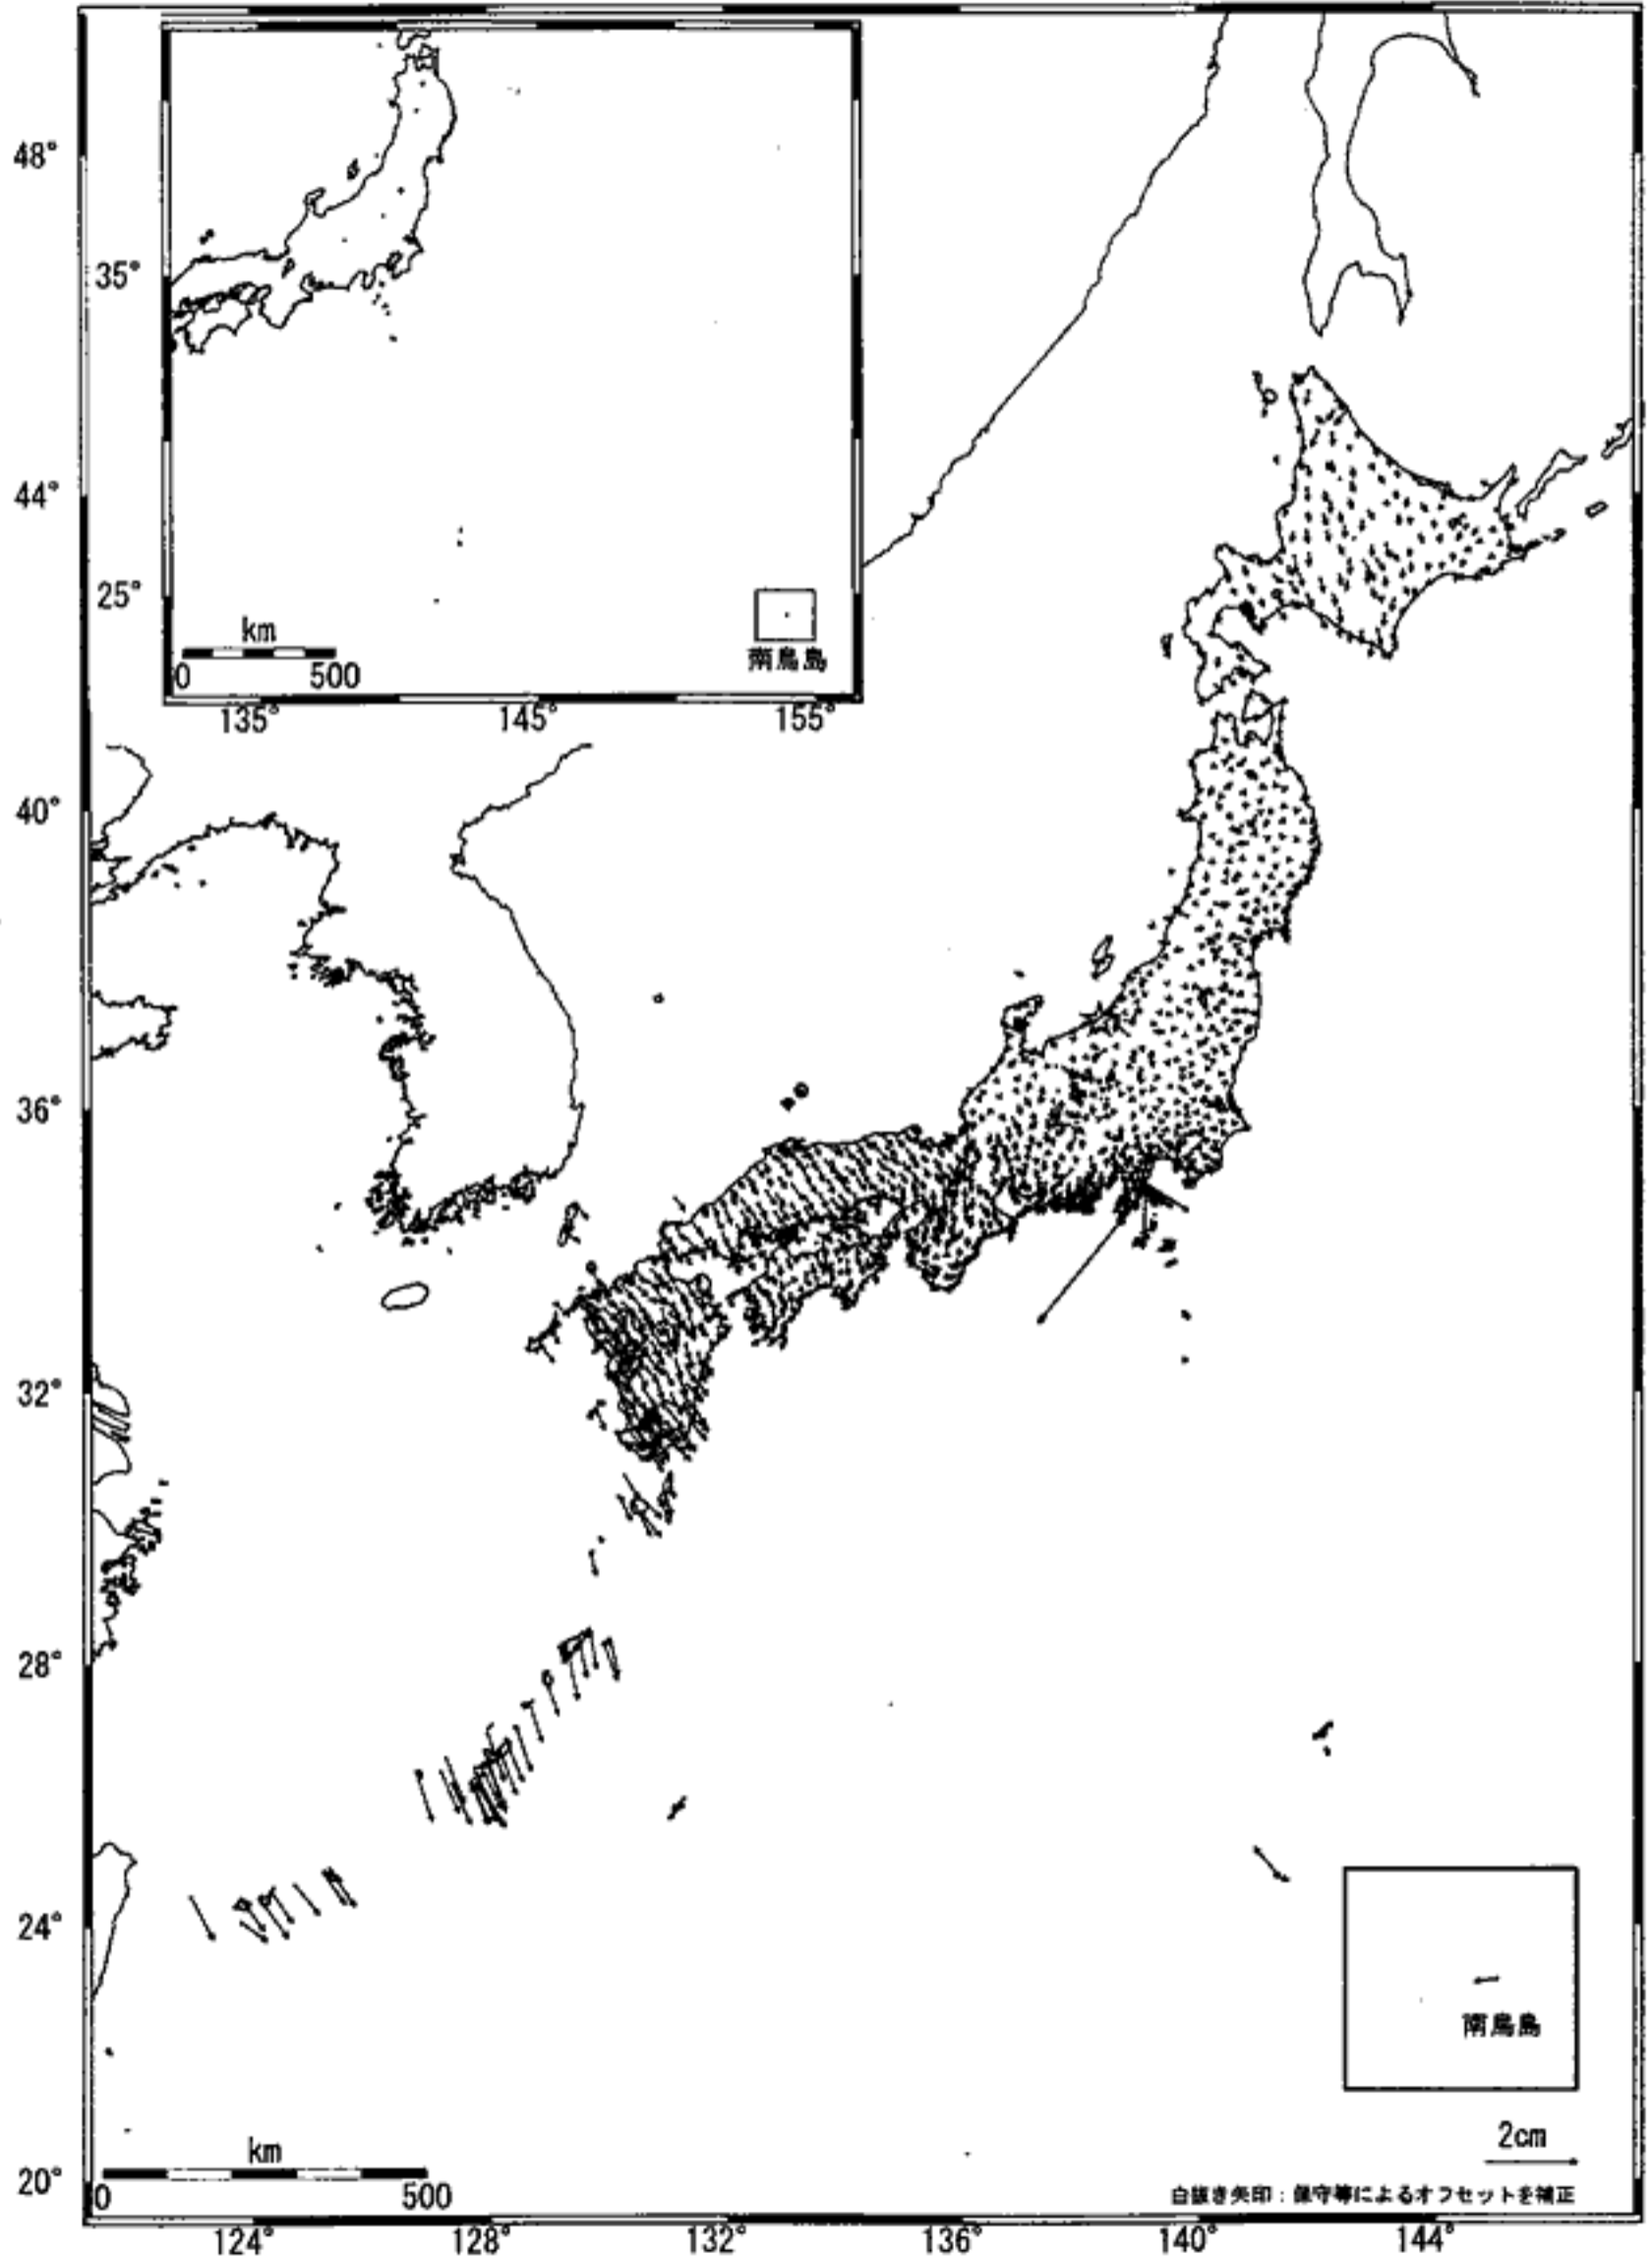

全国の地殻変動 (水平) -1ヶ月-

基準期間: 2006/04/11-2006/04/20 [F2: 最終解]

比較期間: 2006/05/11-2006/05/20 [F2: 最終解]

☆固定局: 大湯(950241)

国土地理院