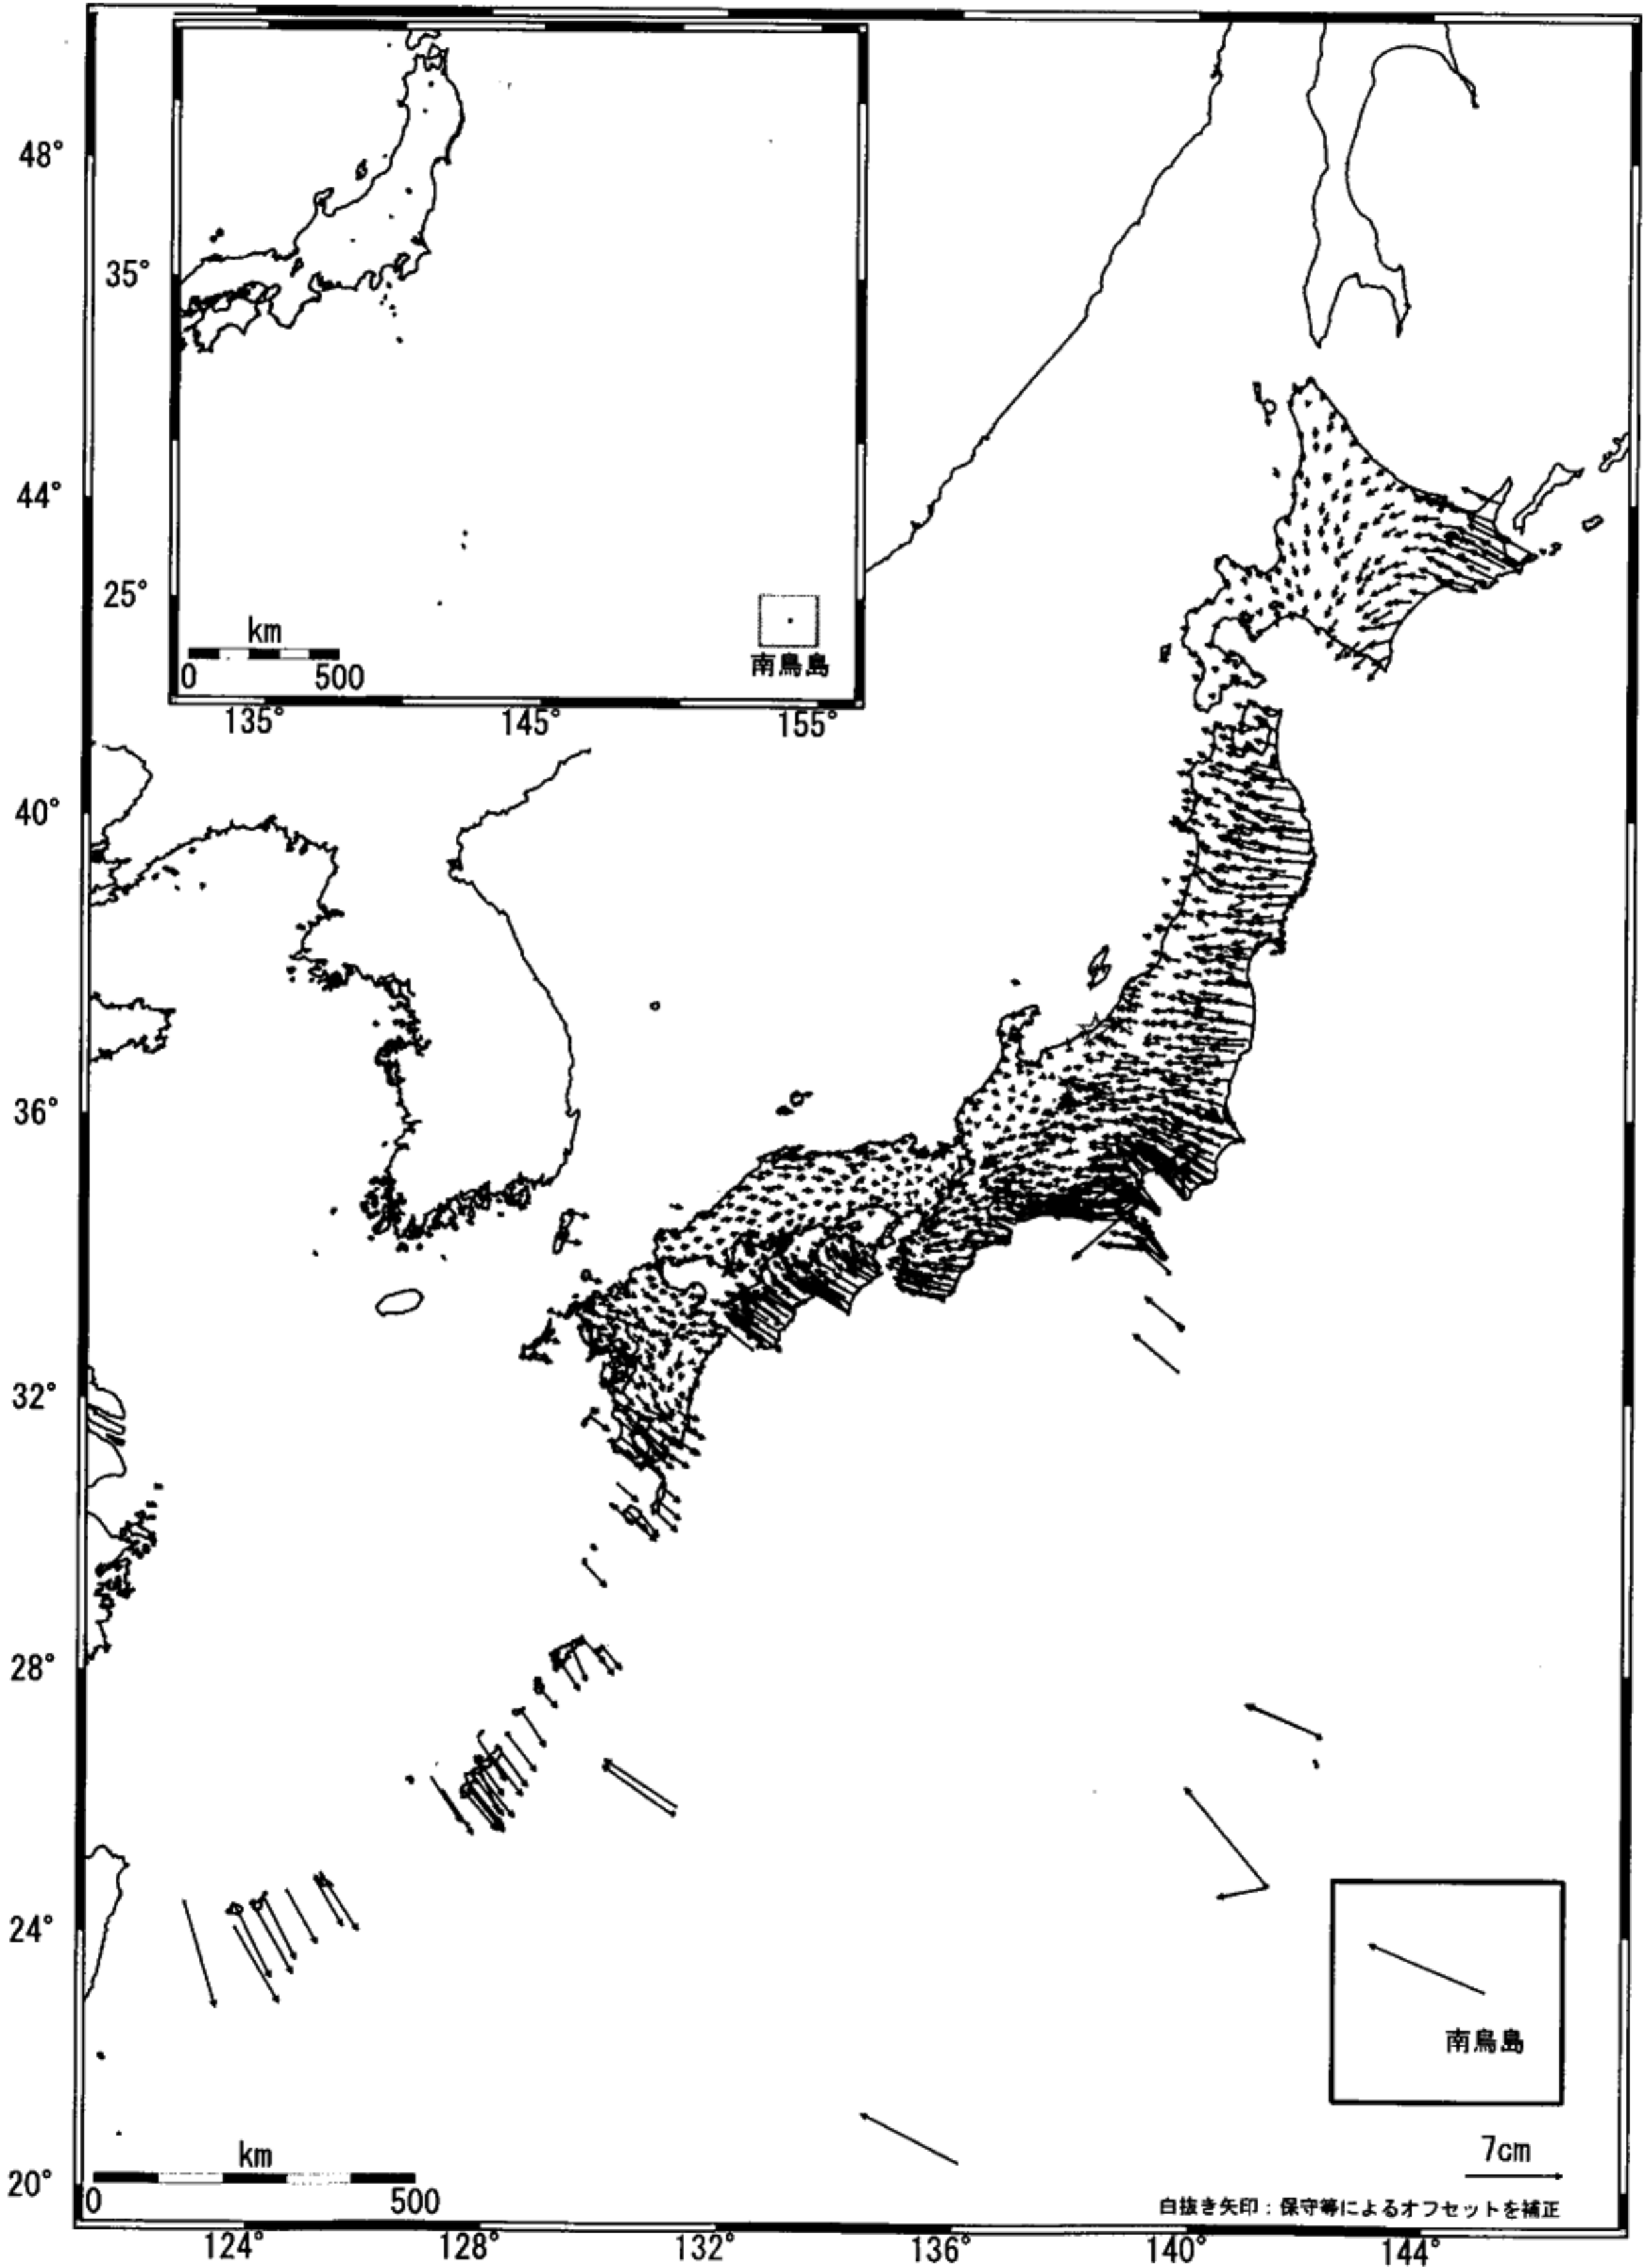

全国の地殻変動 (水平) -1年間-

基準期間: 2005/09/07-2005/09/16 [F2: 最終解]

比較期間: 2006/09/07-2006/09/16 [F2: 最終解]

☆固定局: 大瀧(950241)

国土地理院