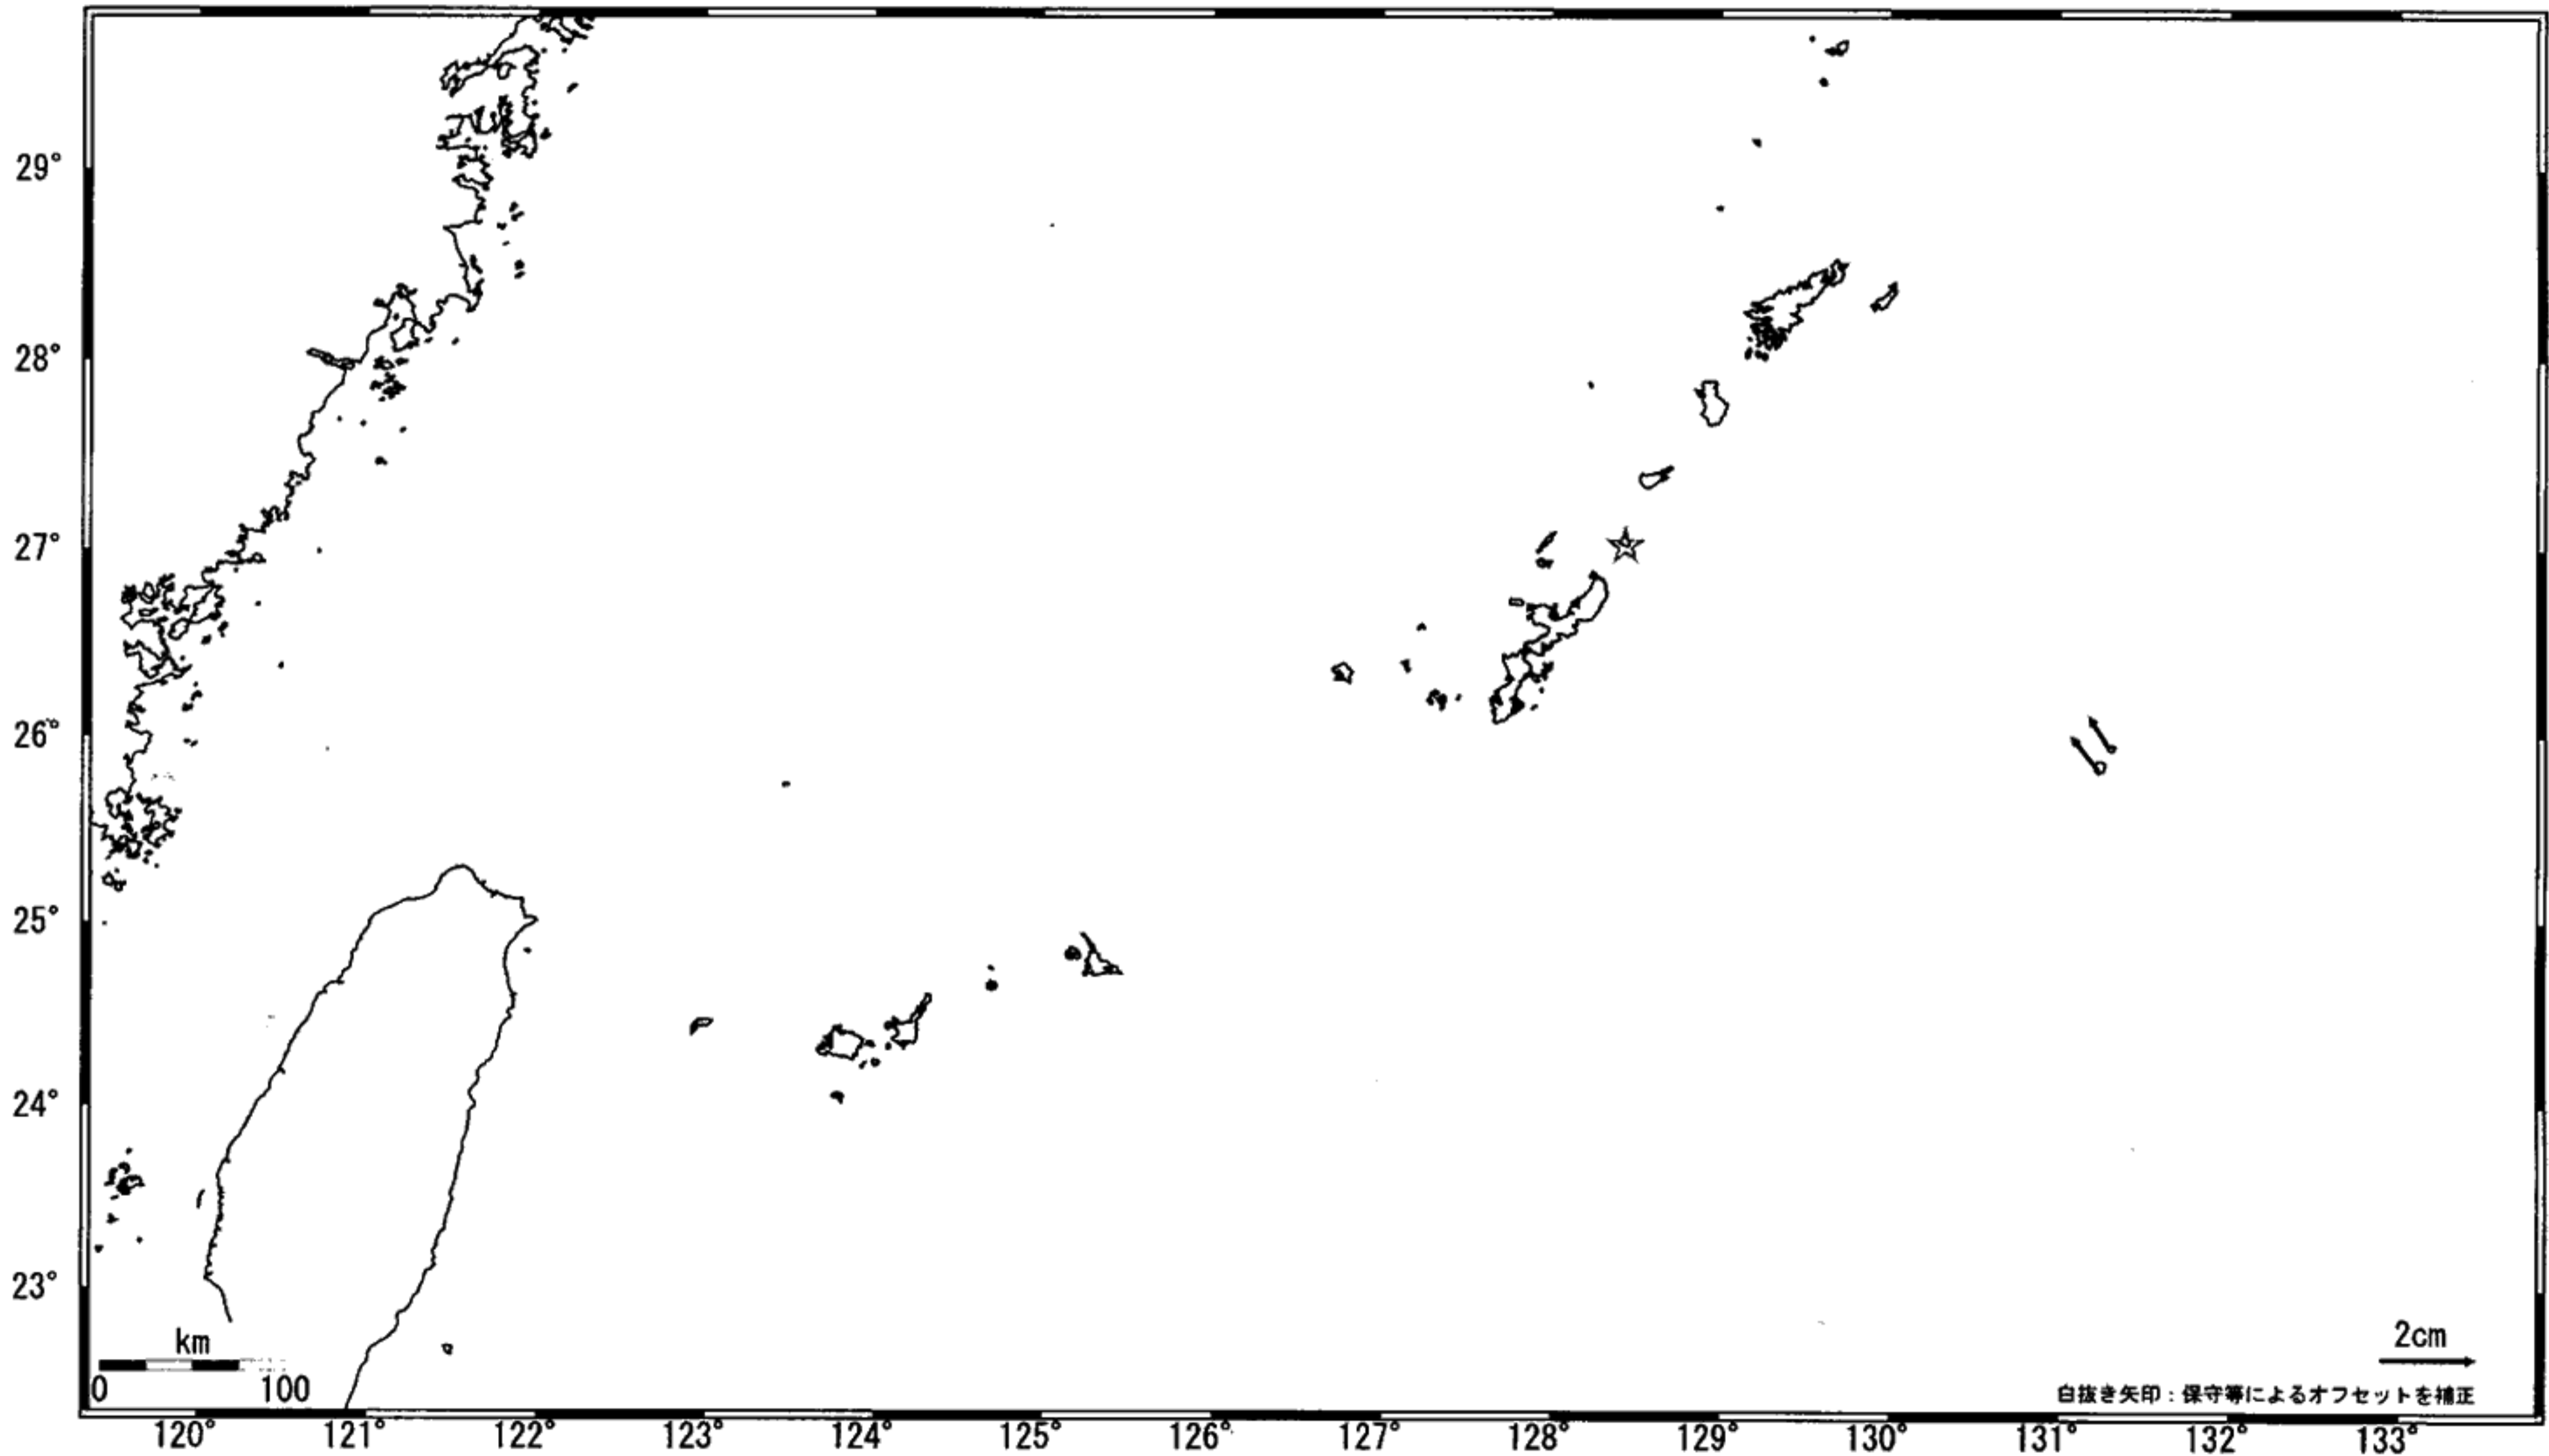

# 沖縄地方の地殻変動 (水平) -1ヶ月-

基準期間: 2006/08/07-2006/08/16 [F2: 最終解]  
比較期間: 2006/09/07-2006/09/16 [F2: 最終解]

☆固定局: 与論(950495)