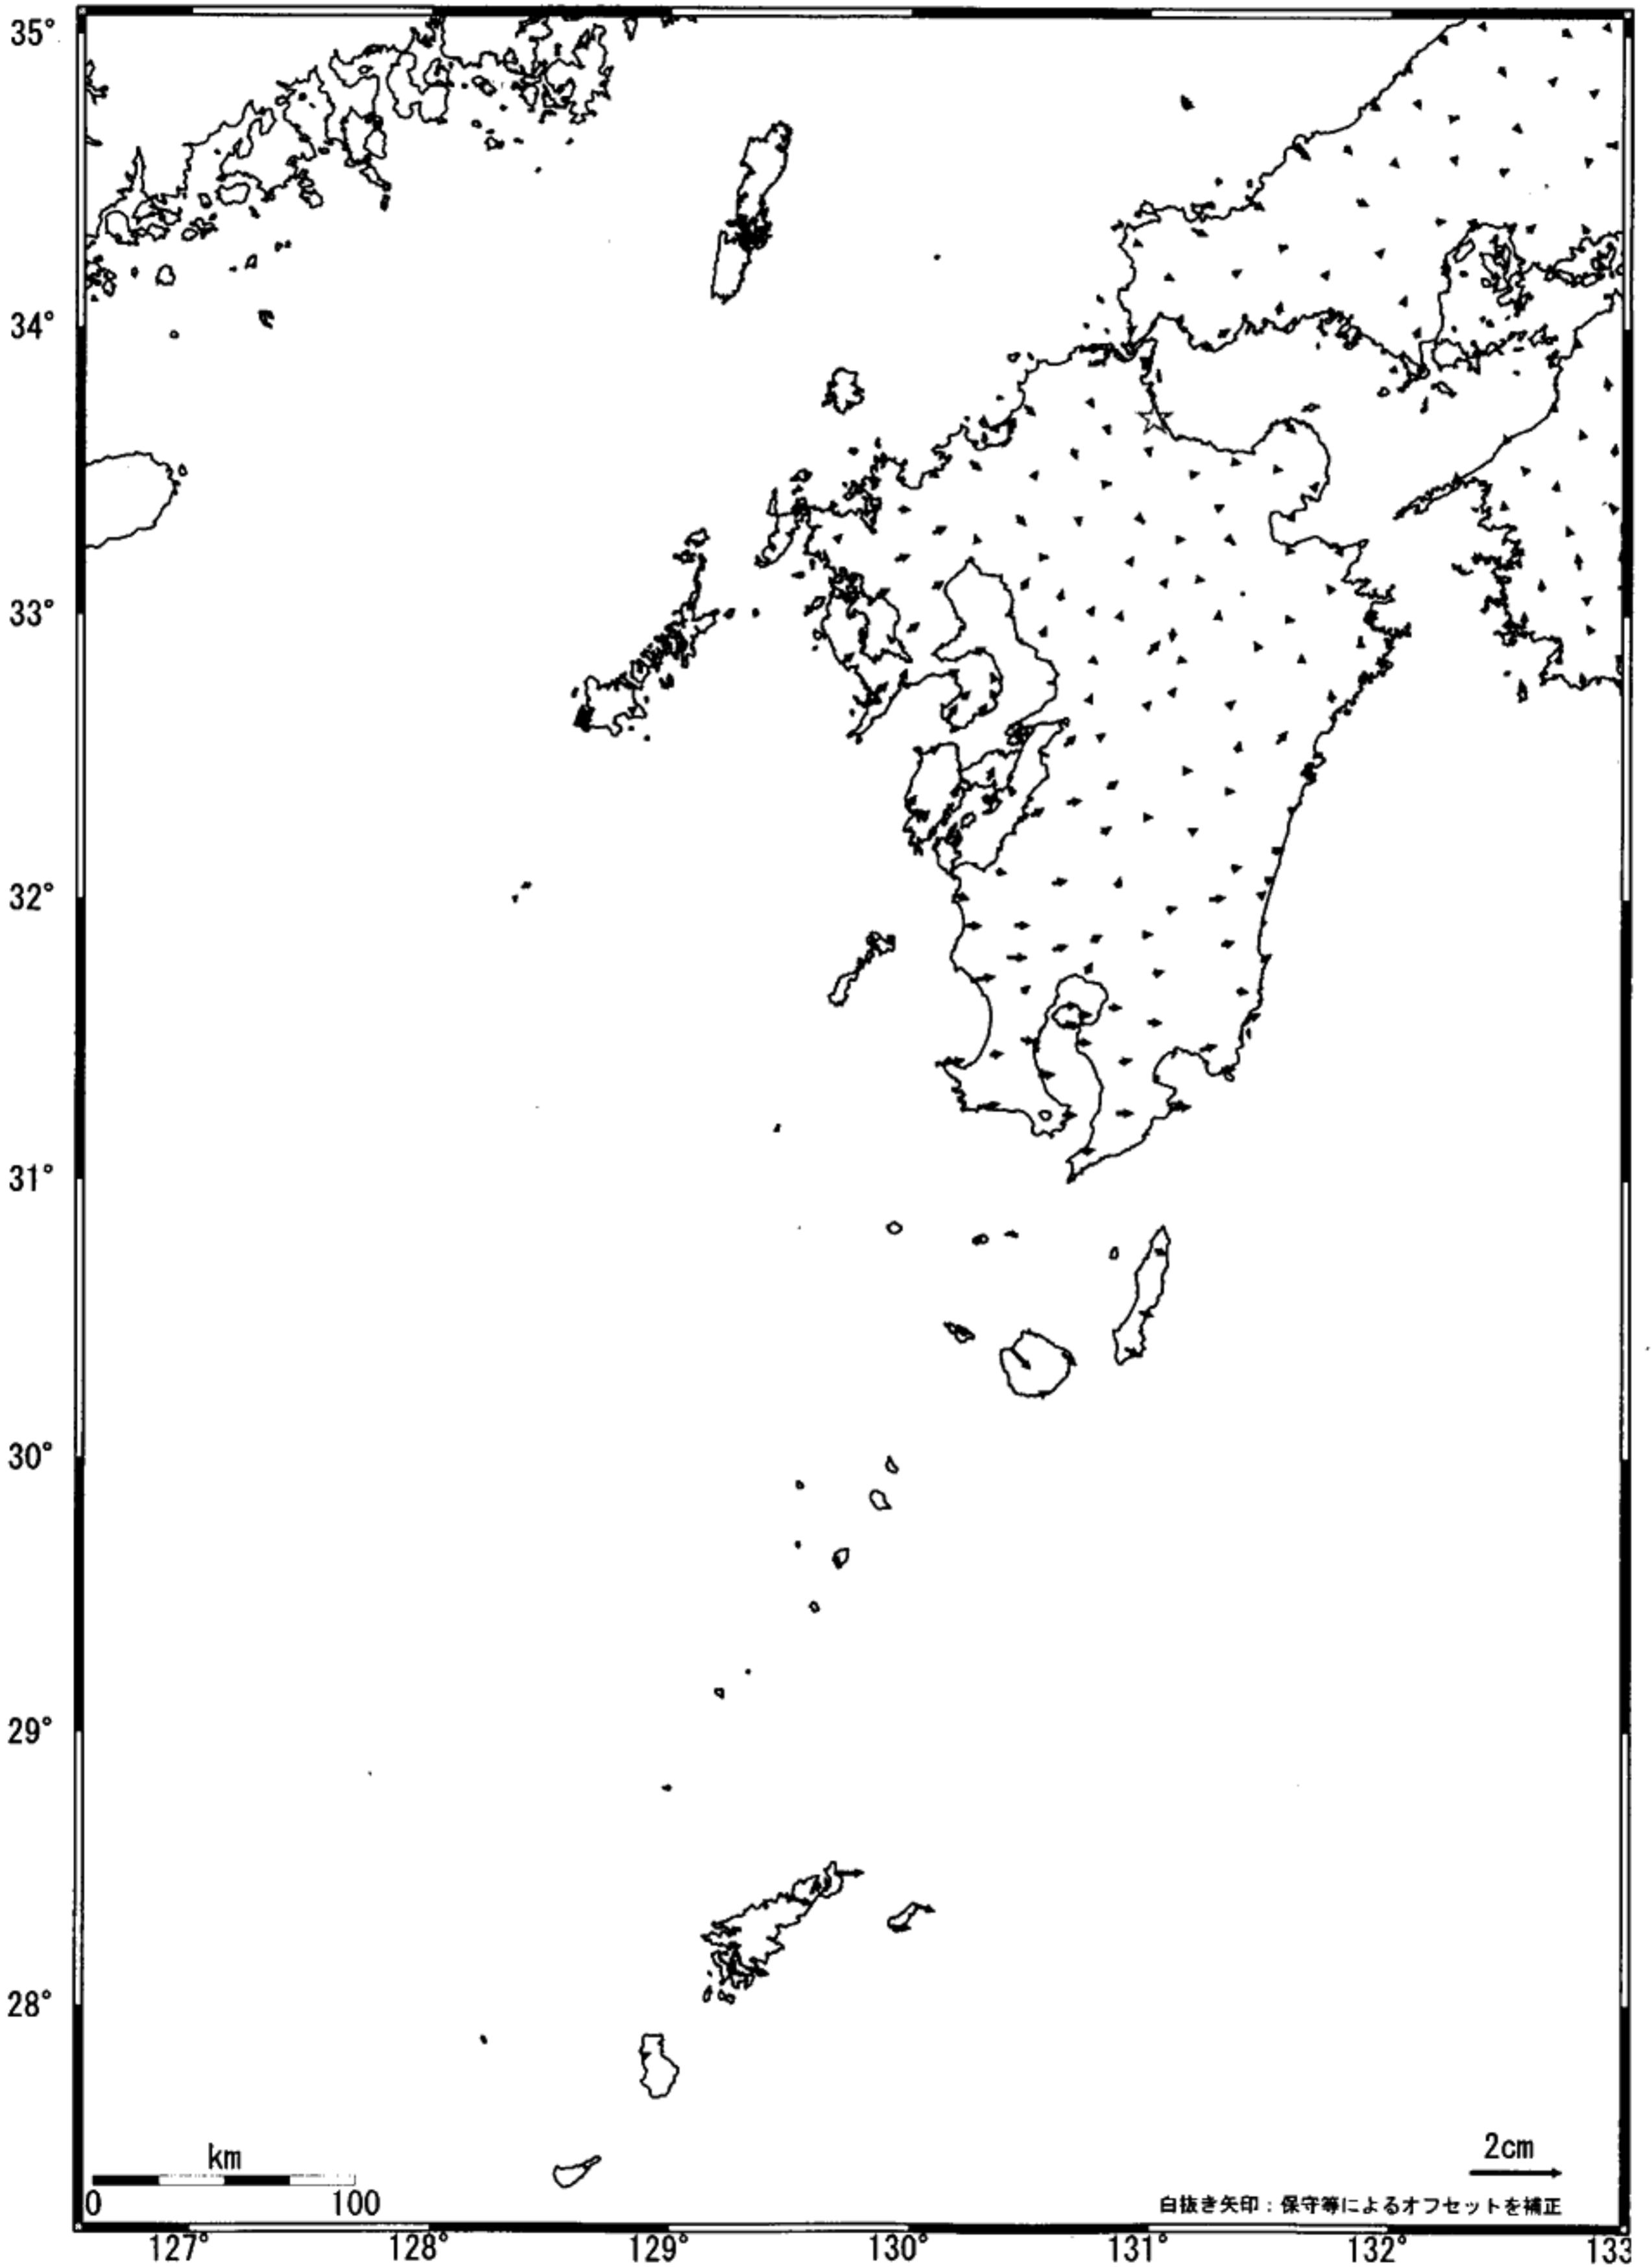

九州地方の地殻変動 (水平) -1ヶ月-

基準期間: 2006/08/07-2006/08/16 [F2: 最終解]

比較期間: 2006/09/07-2006/09/16 [F2: 最終解]

☆固定局: 行橋(960686)

国土地理院