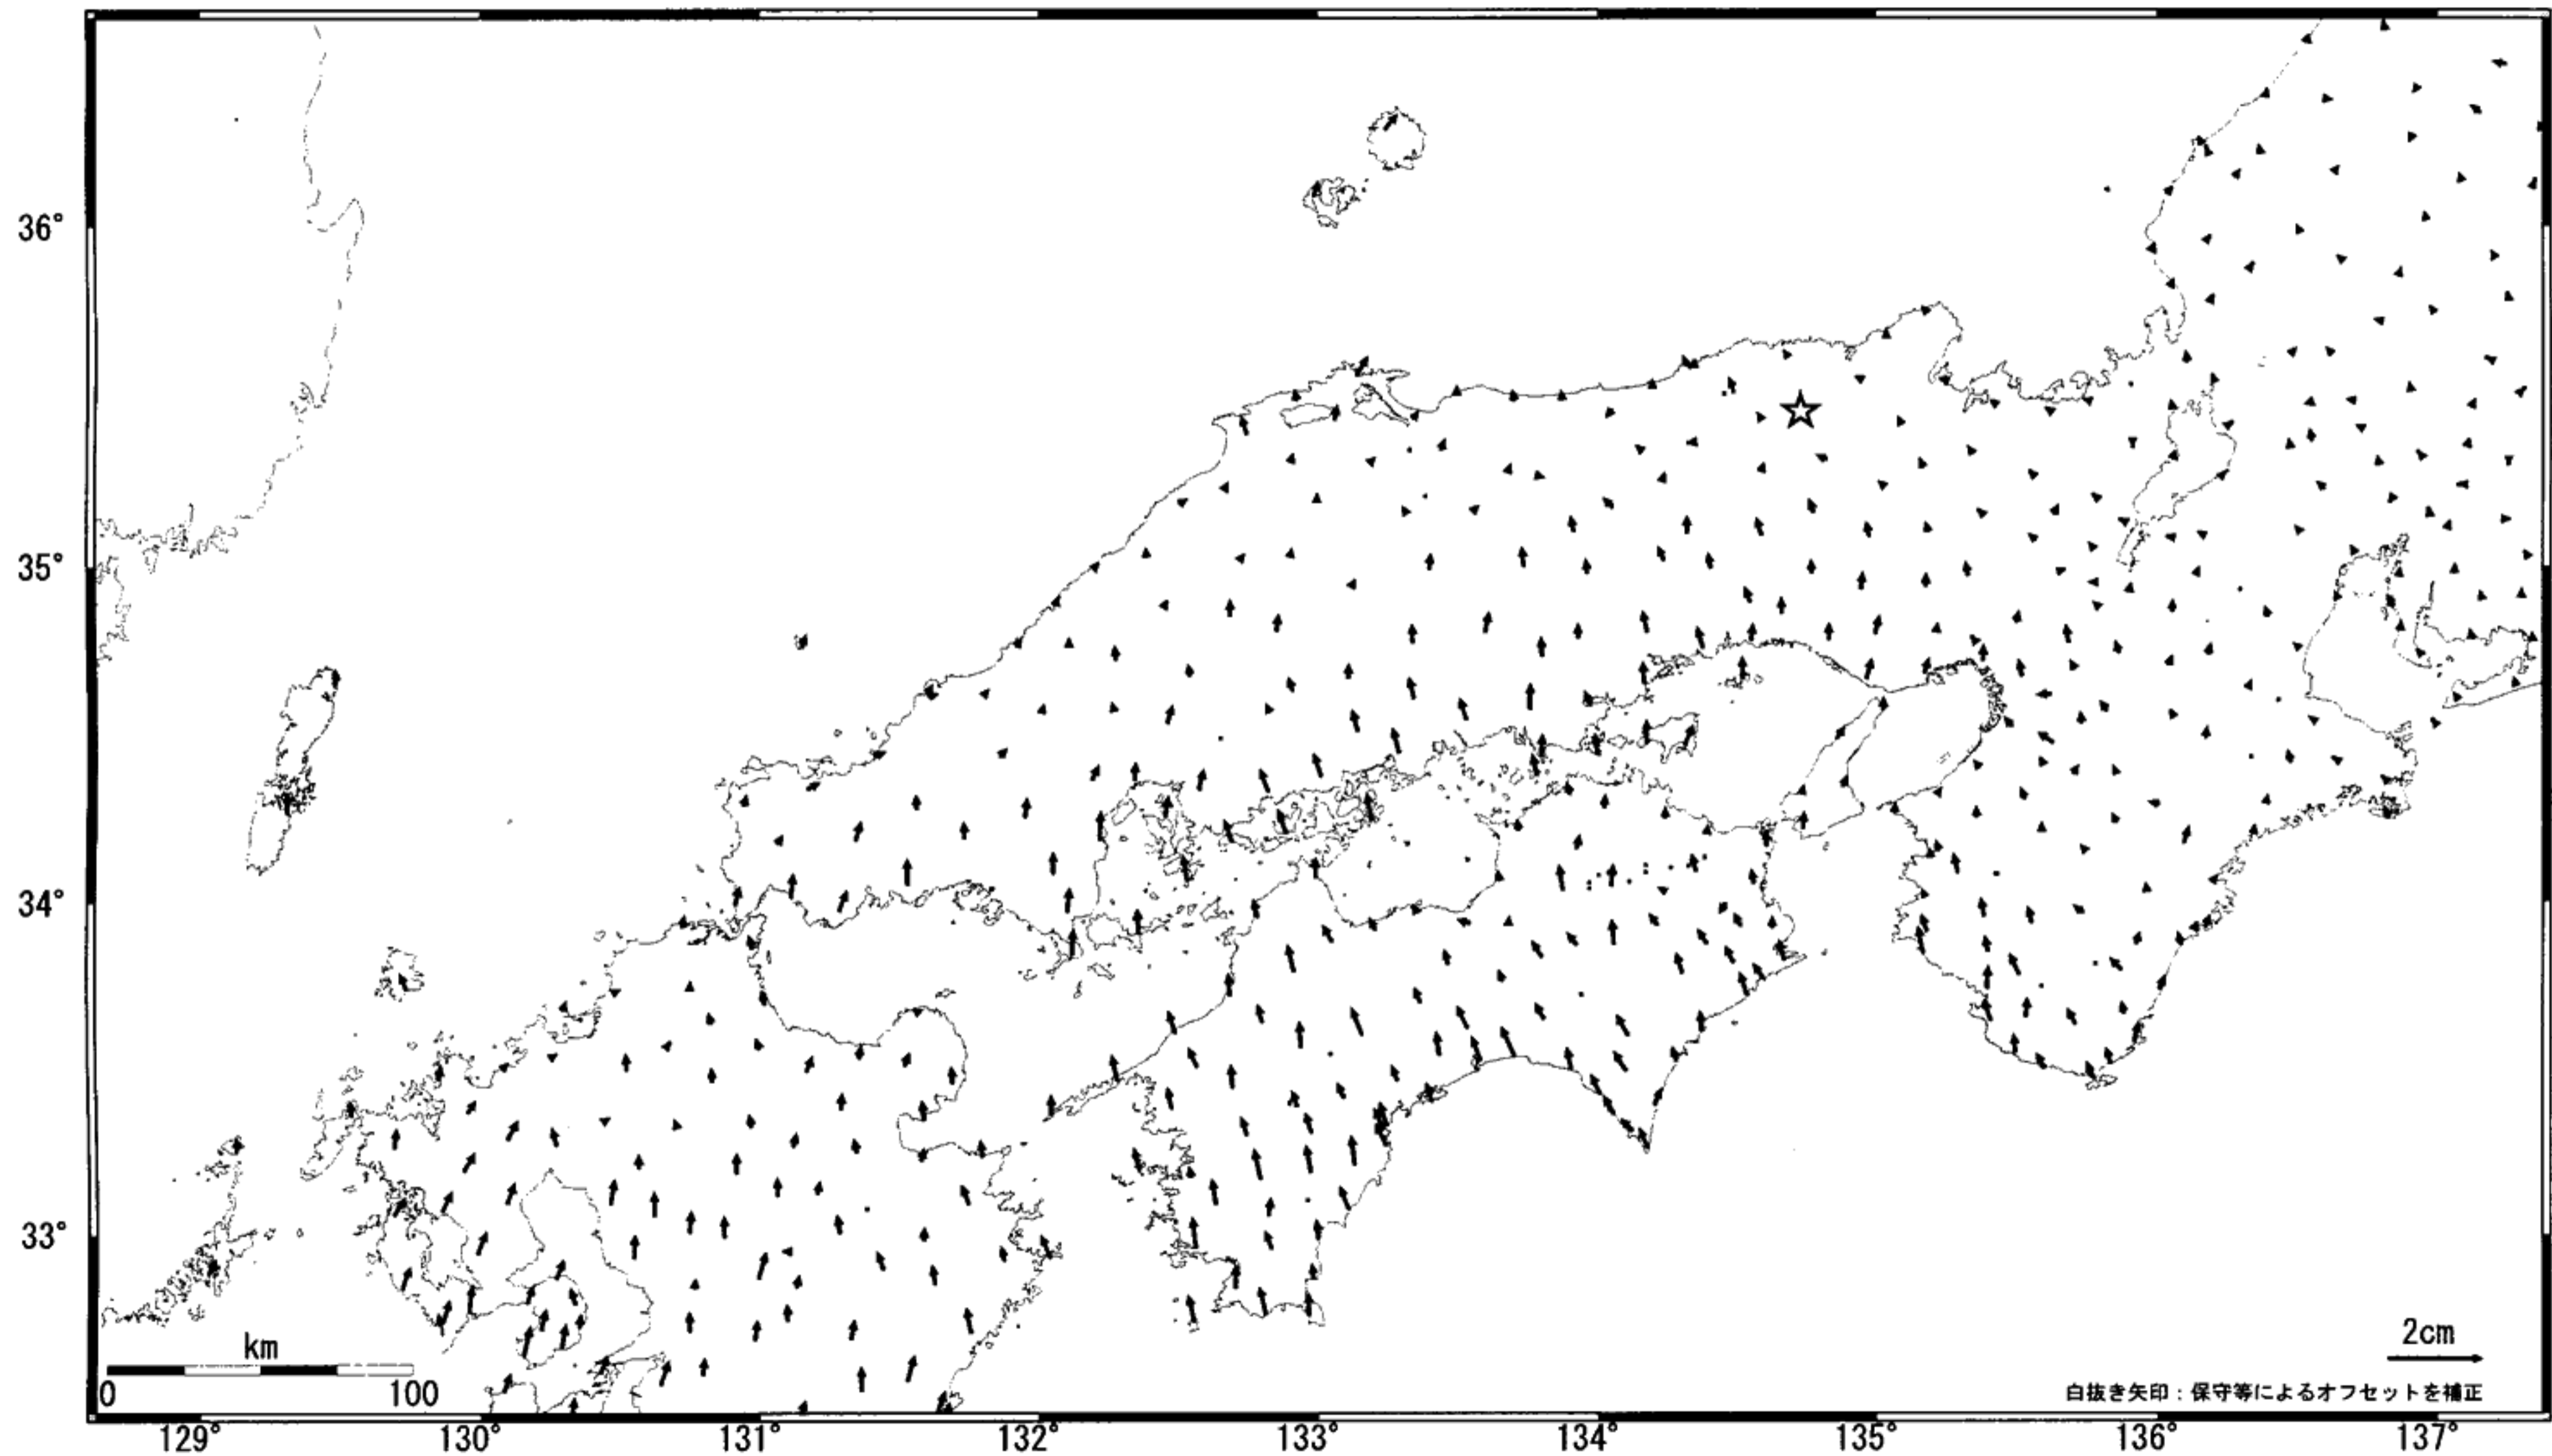

近畿・中国・四国地方の地殻変動 (水平) -1ヶ月-

基準期間: 2006/08/07-2006/08/16 [F2: 最終解]

比較期間: 2006/09/07-2006/09/16 [F2: 最終解]

☆固定局: 兵庫日高(960646)

国土地理院