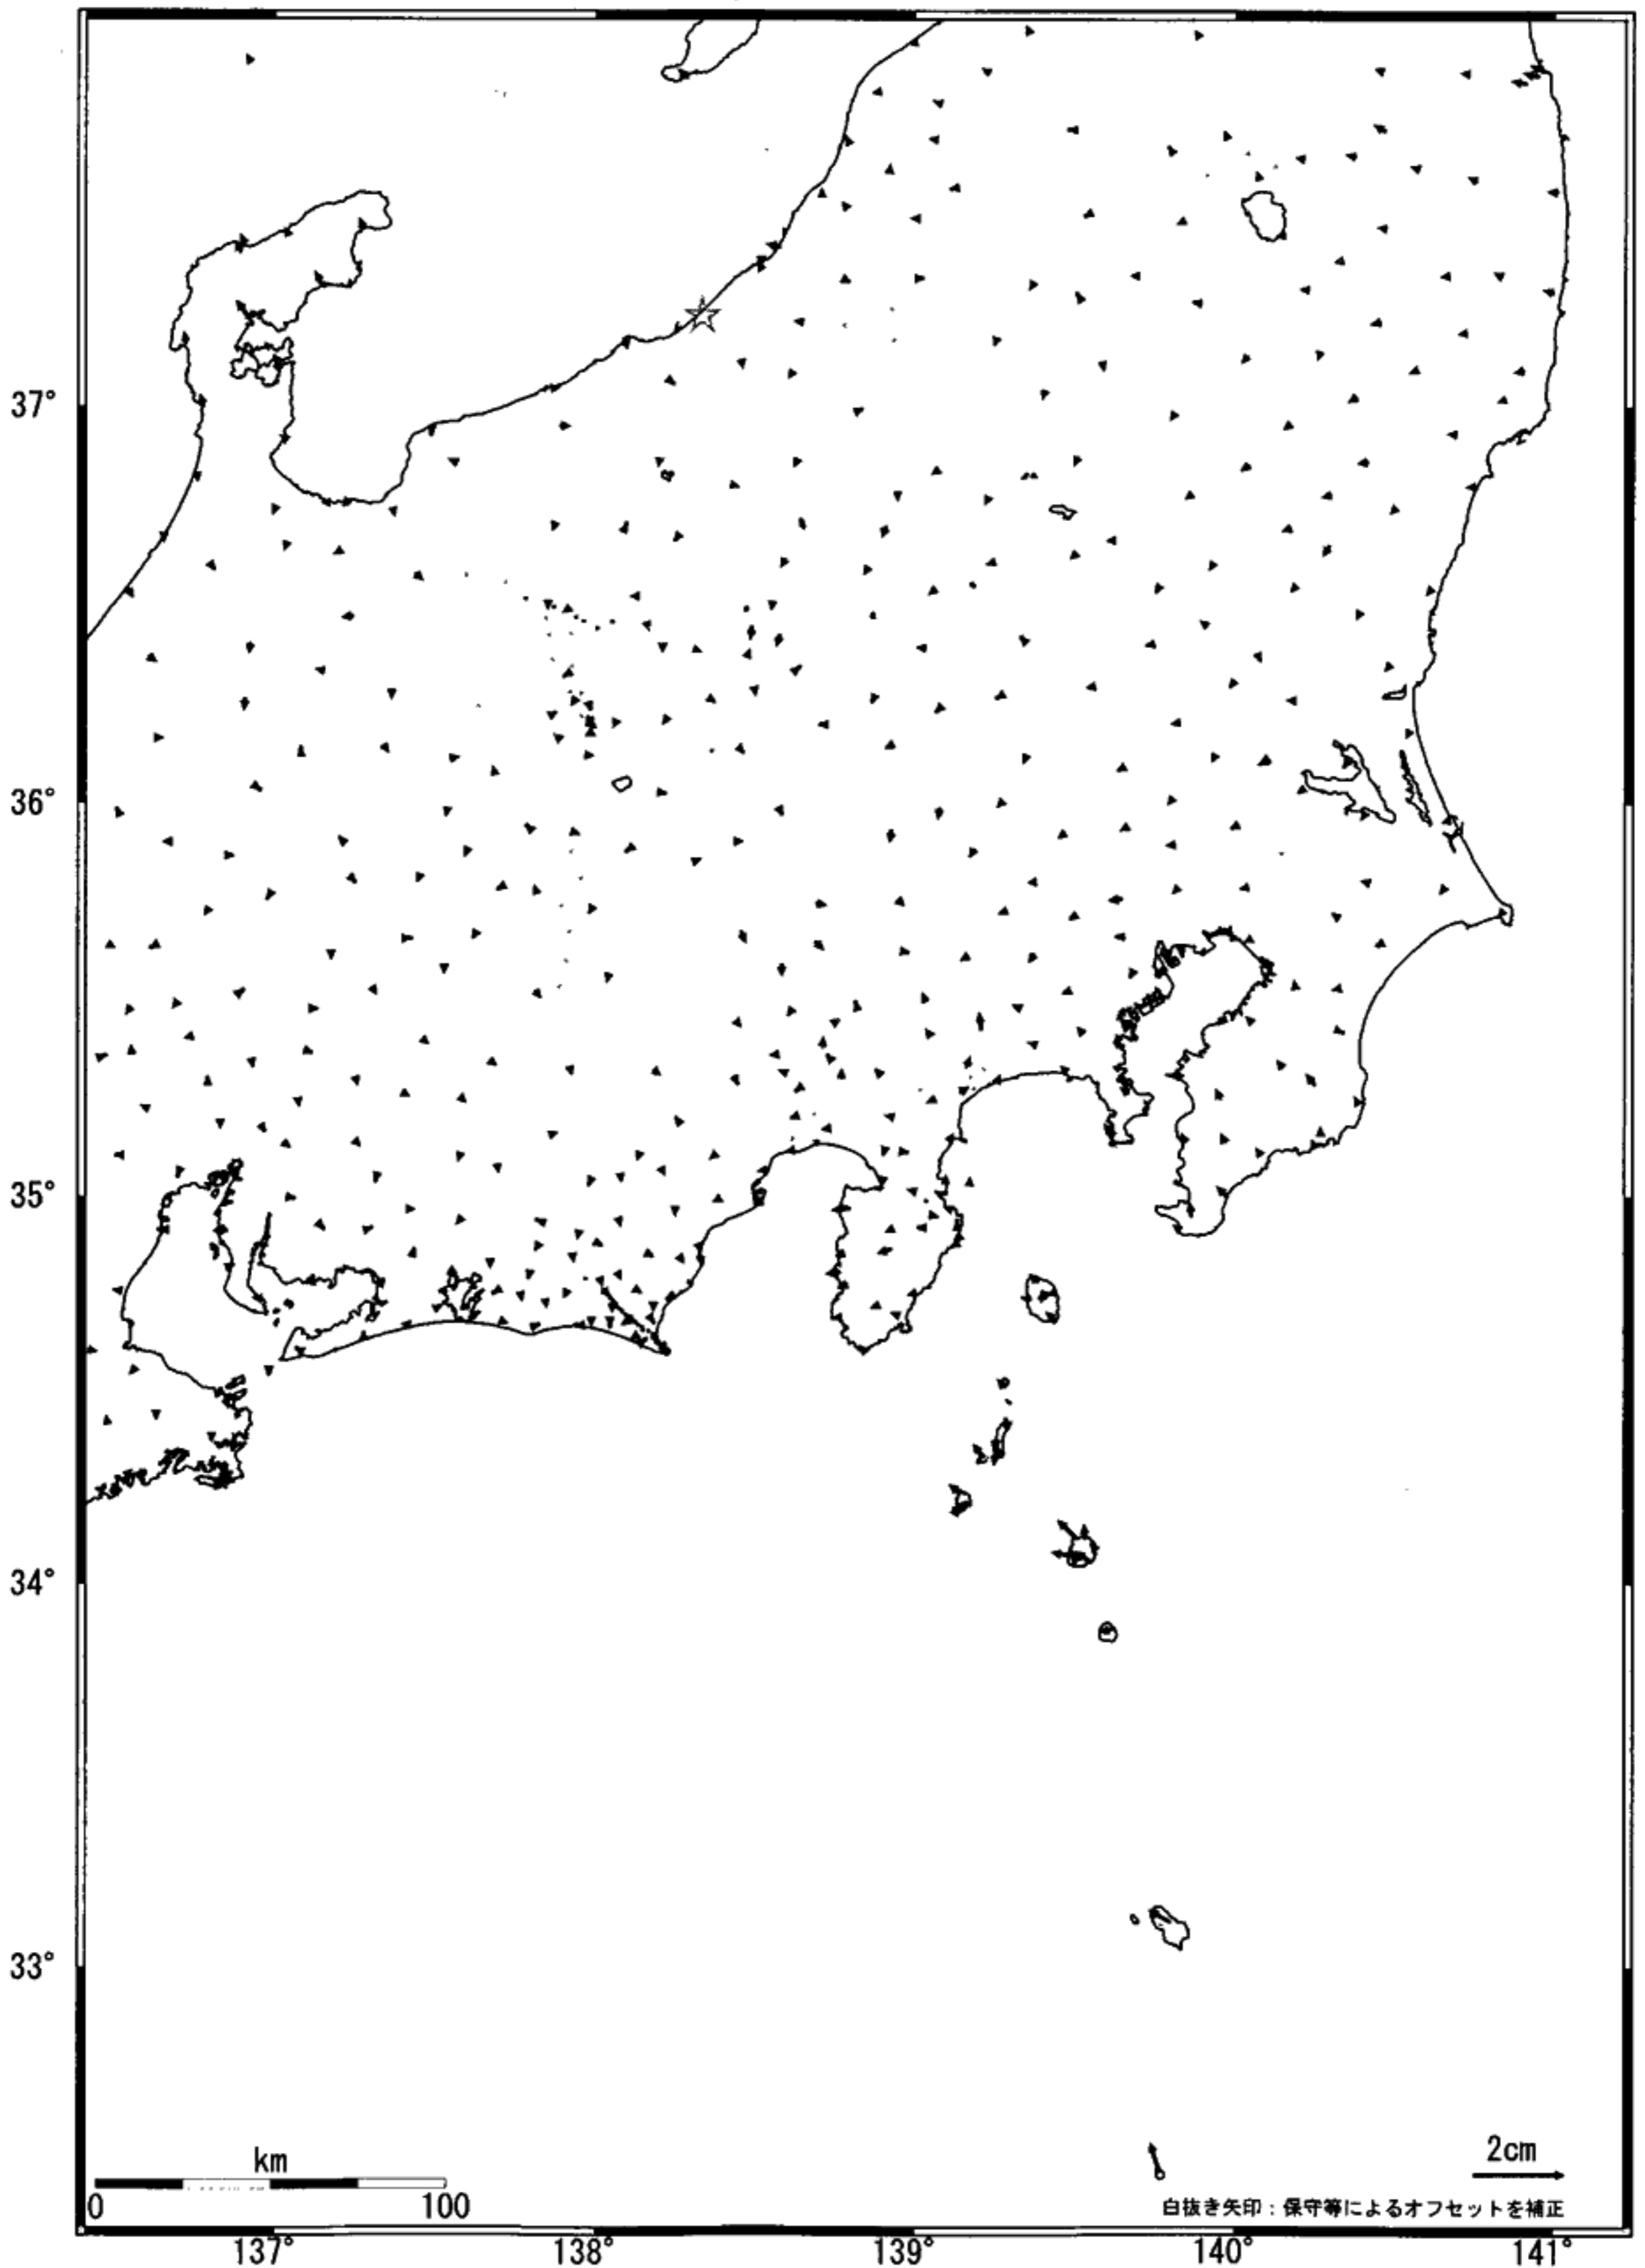

関東・中部地方の地殻変動 (水平) -1ヶ月-

基準期間: 2006/08/07-2006/08/16 [F2: 最終解]

比較期間: 2006/09/07-2006/09/16 [F2: 最終解]

☆固定局: 大湯(950241)

国土地理院