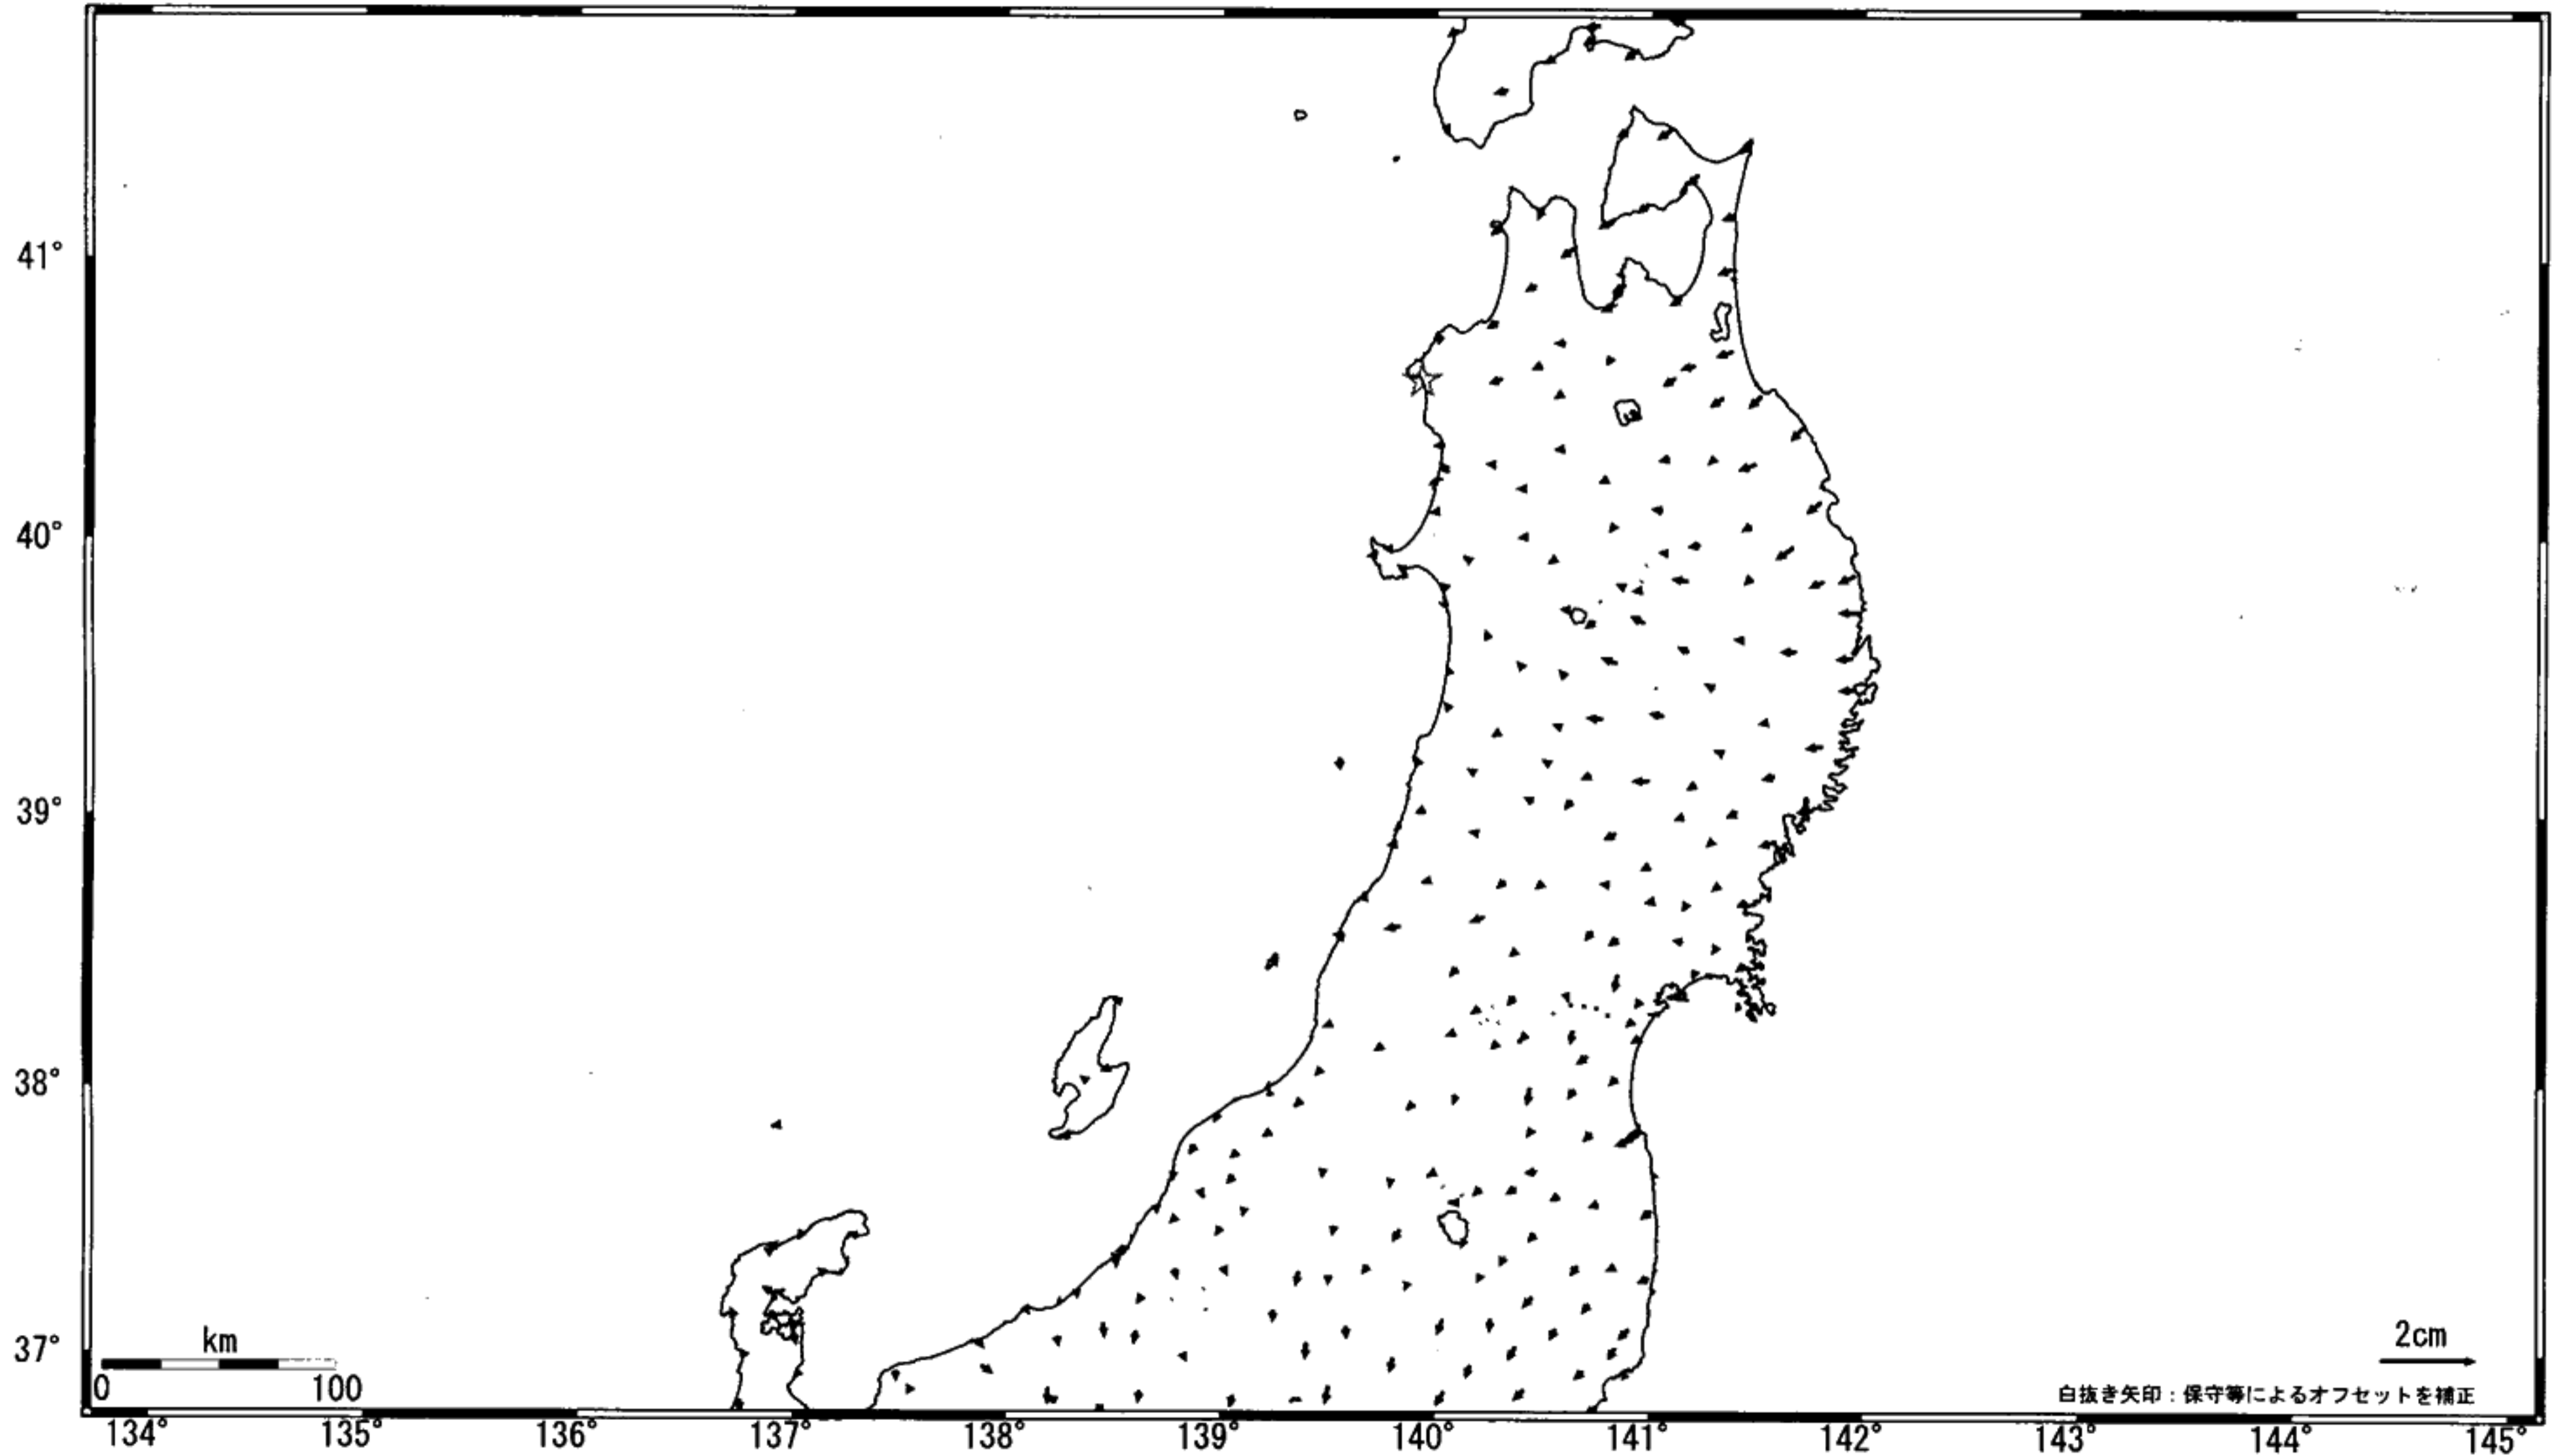

# 東北地方の地殻変動 (水平) -1ヶ月-

基準期間: 2006/08/07-2006/08/16 [F2: 最終解]

比較期間: 2006/09/07-2006/09/16 [F2: 最終解]

☆固定局 : 岩崎 (950154)