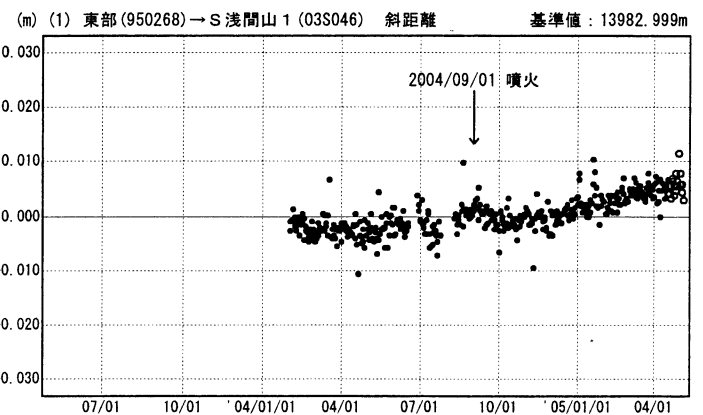

浅間山周辺の地殻変動 (水平)

基準期間: 2005/01/01-2005/01/15 [F2: 最終解]  
 比較期間: 2005/04/20-2005/05/04 [R2: 速報解]

☆固定局: 長野(950267)

国土地理院

成分変化グラフ

期間: 2003/05/01~2005/05/04 JST

成分変化グラフ

期間: 2003/05/01~2005/05/04 JST