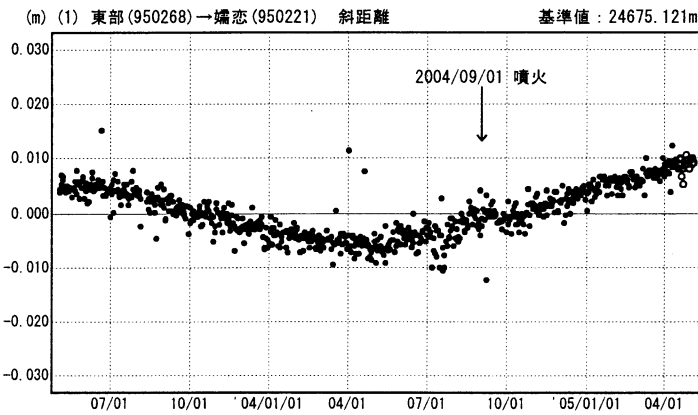

浅間山周辺の地殻変動 (水平)

基準期間: 2005/01/01-2005/01/15 [F2: 最終解]  
 比較期間: 2005/04/20-2005/05/04 [R2: 速報解]

☆固定局: 長野(950267)

国土地理院

成分変化グラフ

期間: 2003/05/01~2005/05/04 JST

成分変化グラフ

期間: 2003/05/01~2005/05/04 JST