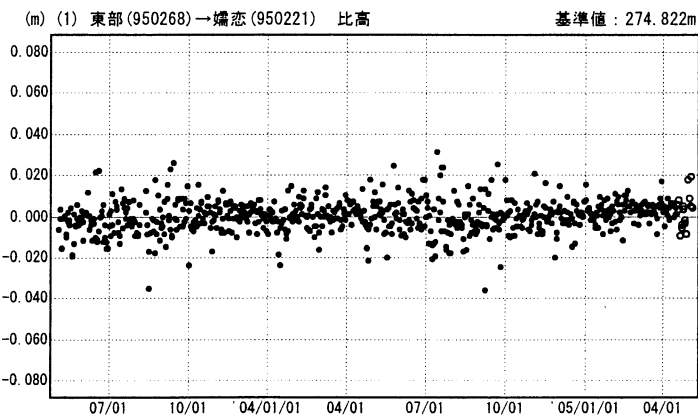

浅間山周辺の地殻変動 (水平)

基準期間: 2005/01/01-2005/01/15 [F2: 最終解]  
 比較期間: 2005/04/20-2005/05/04 [R2: 速報解]

☆固定局: 長野(950267)

国土地理院

成分変化グラフ

期間: 2003/05/01~2005/05/04 JST

成分変化グラフ

期間: 2003/05/01~2005/05/04 JST