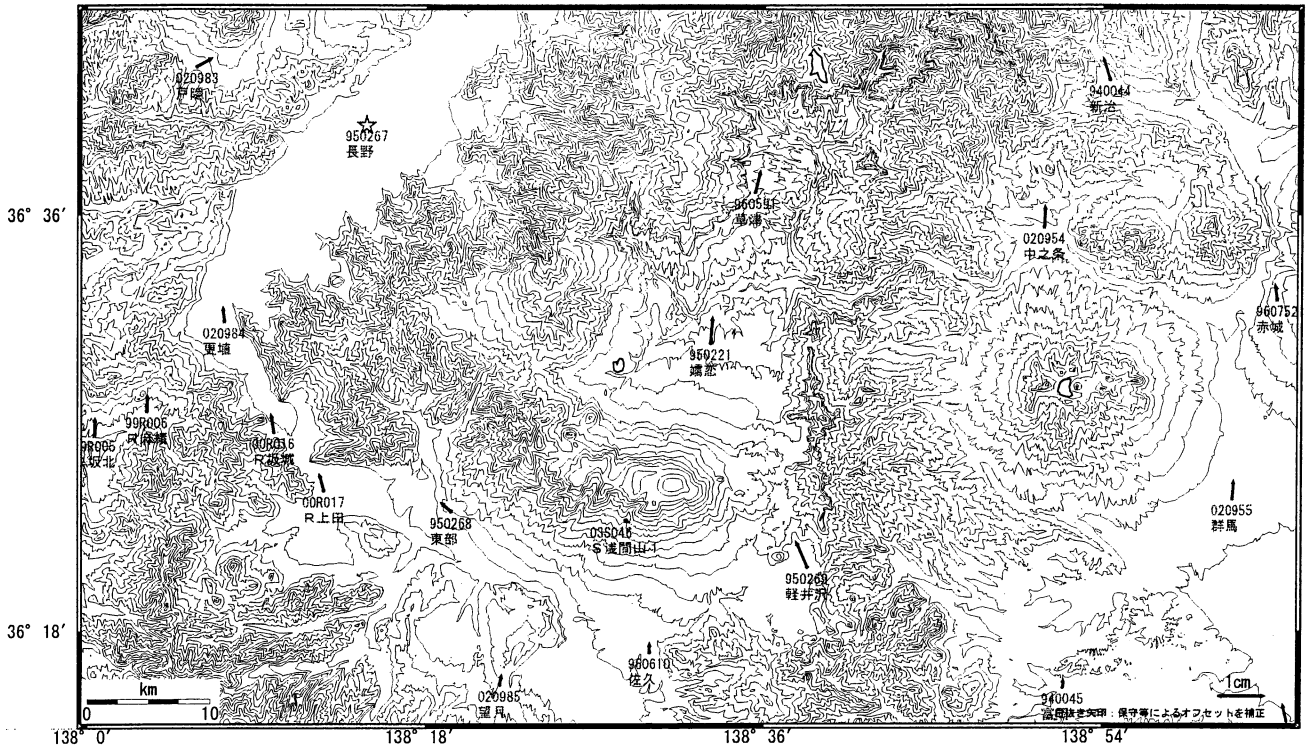

浅間山周辺の地殻変動 (水平)

基準期間: 2005/01/01-2005/01/15 [F2: 最終解]  
 比較期間: 2005/04/20-2005/05/04 [R2: 速報解]

☆固定局: 長野(950267)

国土地理院

成分変化グラフ

期間: 2003/05/01~2005/05/04 JST

成分変化グラフ

期間: 2003/05/01~2005/05/04 JST