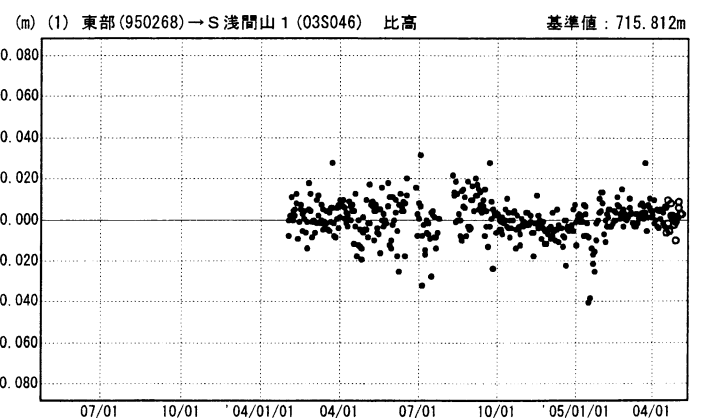

浅間山周辺の地殻変動 (水平)

基準期間: 2005/01/01-2005/01/15 [F2: 最終解]  
 比較期間: 2005/04/20-2005/05/04 [R2: 速報解]

☆固定局: 長野(950267)

国土地理院

成分変化グラフ

期間: 2003/05/01~2005/05/04 JST

成分変化グラフ

期間: 2003/05/01~2005/05/04 JST