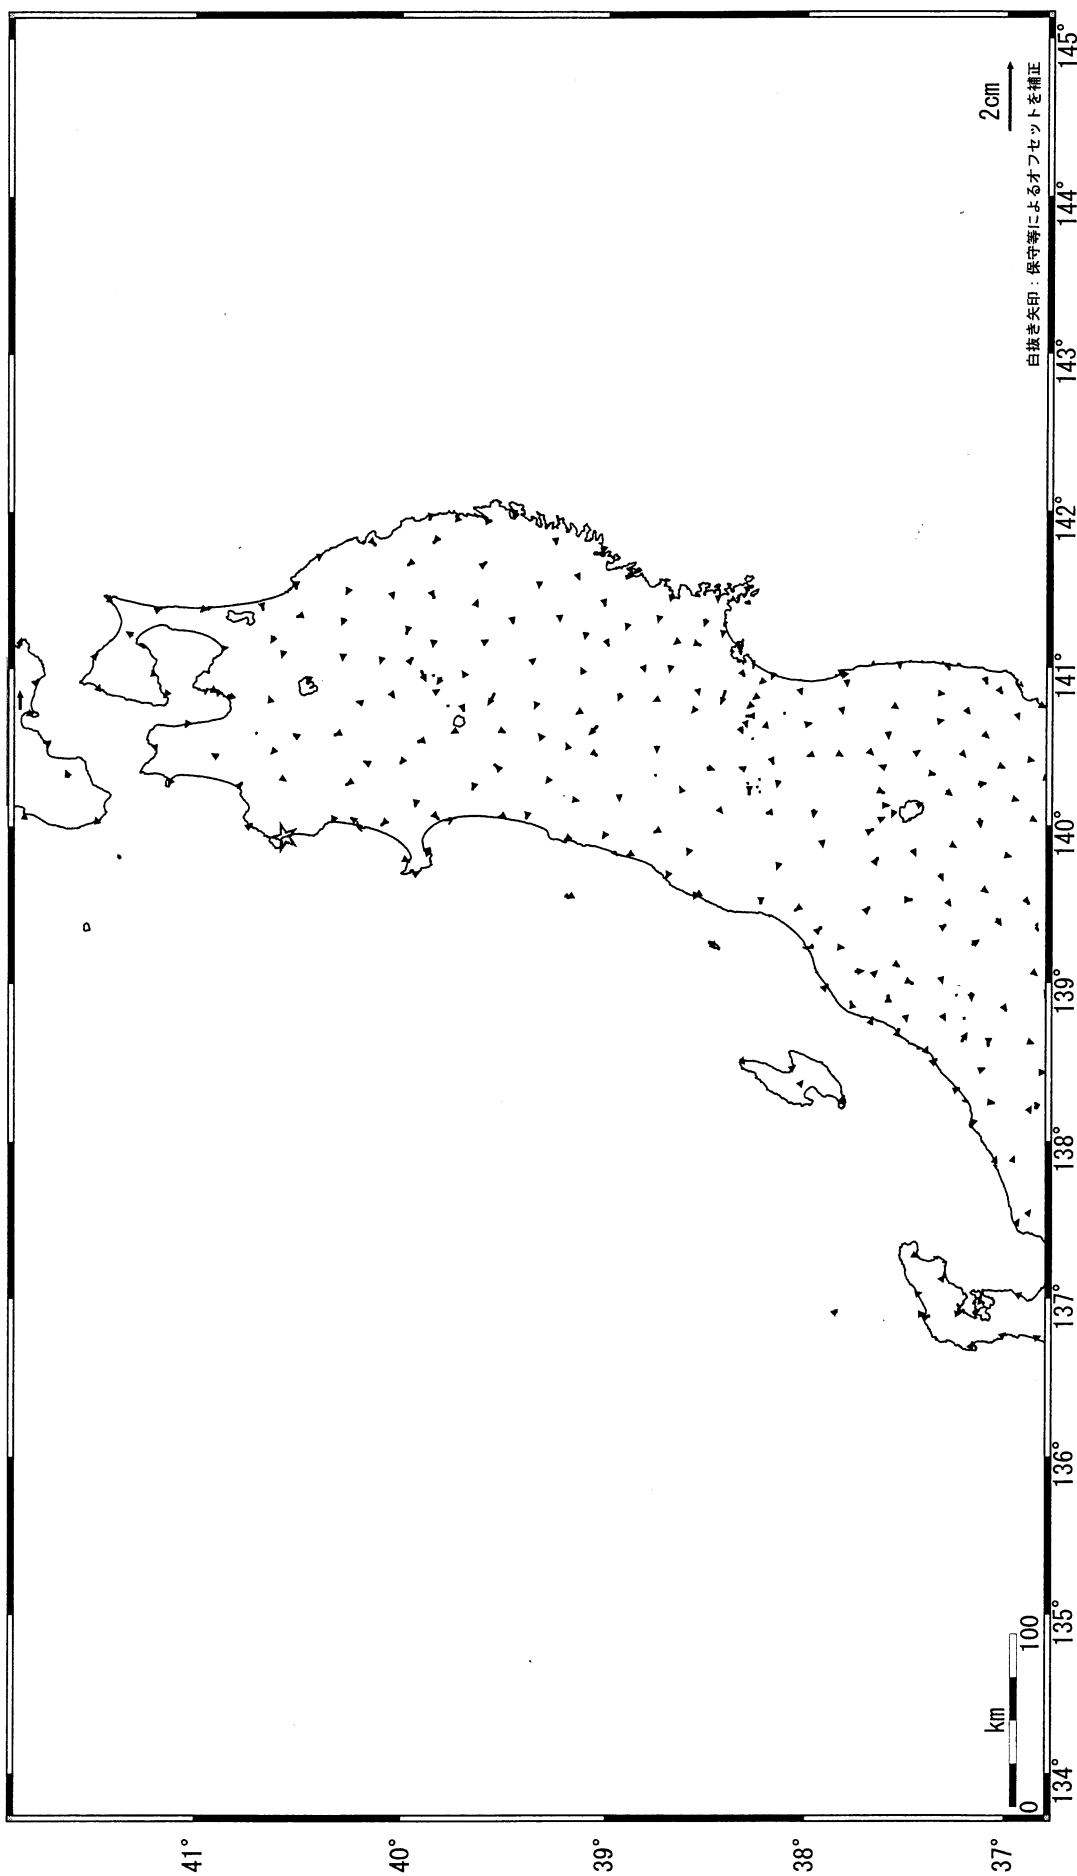

東北地方の地殻変動（水平） -1ヶ月-

基準期間：2005/03/01-2005/03/10[F2:最終解]
比較期間：2005/04/01-2005/04/10[F2:最終解]

☆固定局：岩崎(950154)