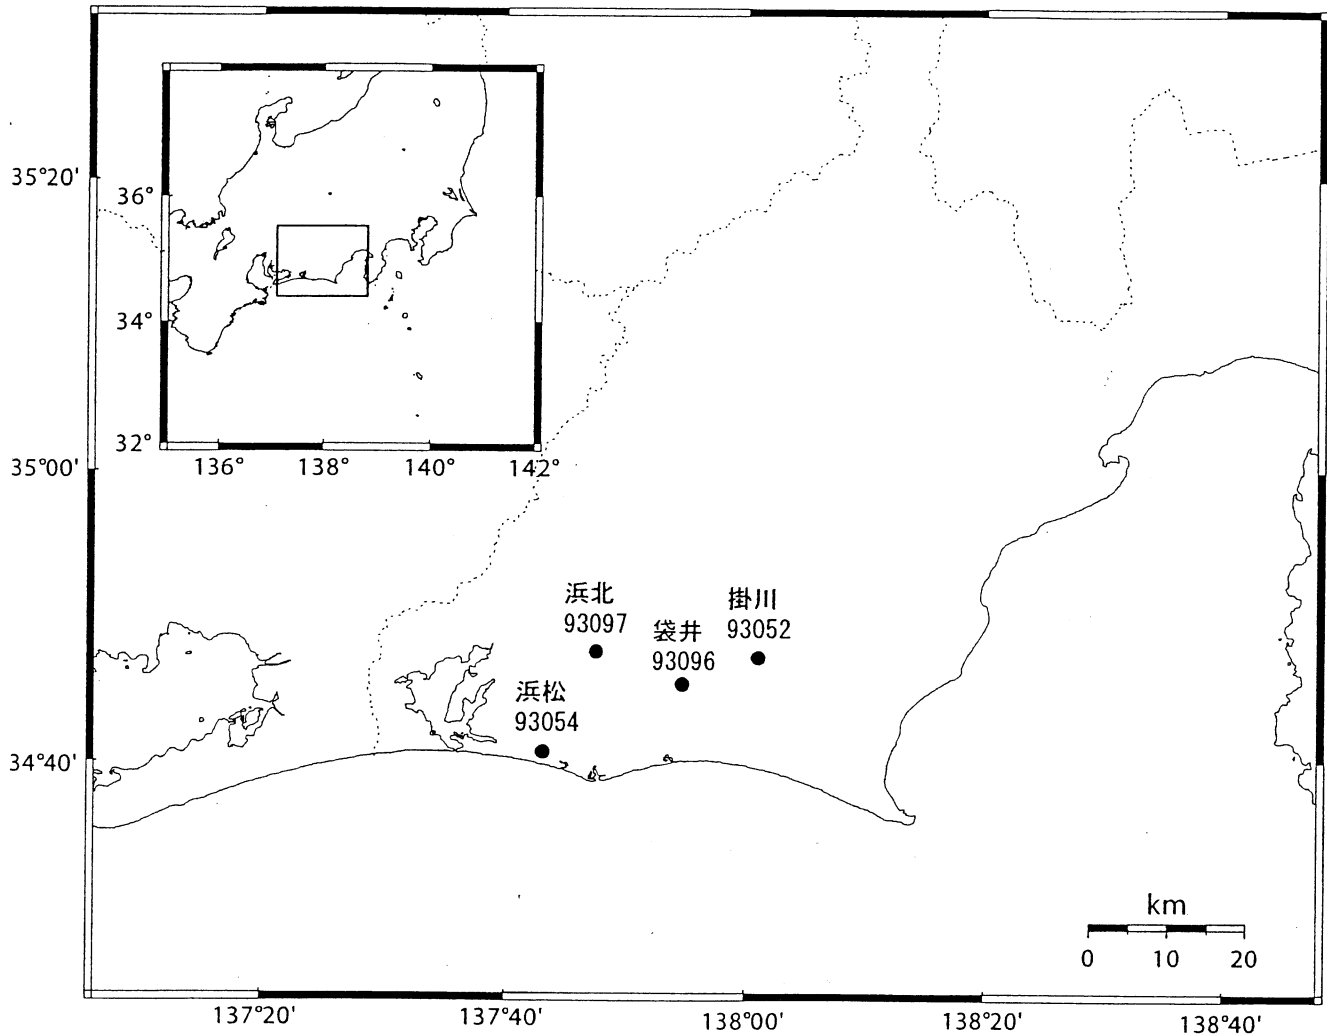

GPS連続観測局配置図

電子基準点のアンテナ交換一覧表

電子基準点	番号	アンテナ交換日	適用
掛川	93052	2003/2/12	レドーム
〃	〃	2003/5/12	アンテナ・受信機
浜松	93054	2003/2/12	レドーム
〃	〃	2003/5/14	アンテナ・受信機
袋井	93096	2003/2/14	レドーム
〃	〃	2003/3/3	アンテナ
浜北	93097	2003/2/13	レドーム
〃	〃	2003/2/28	アンテナ