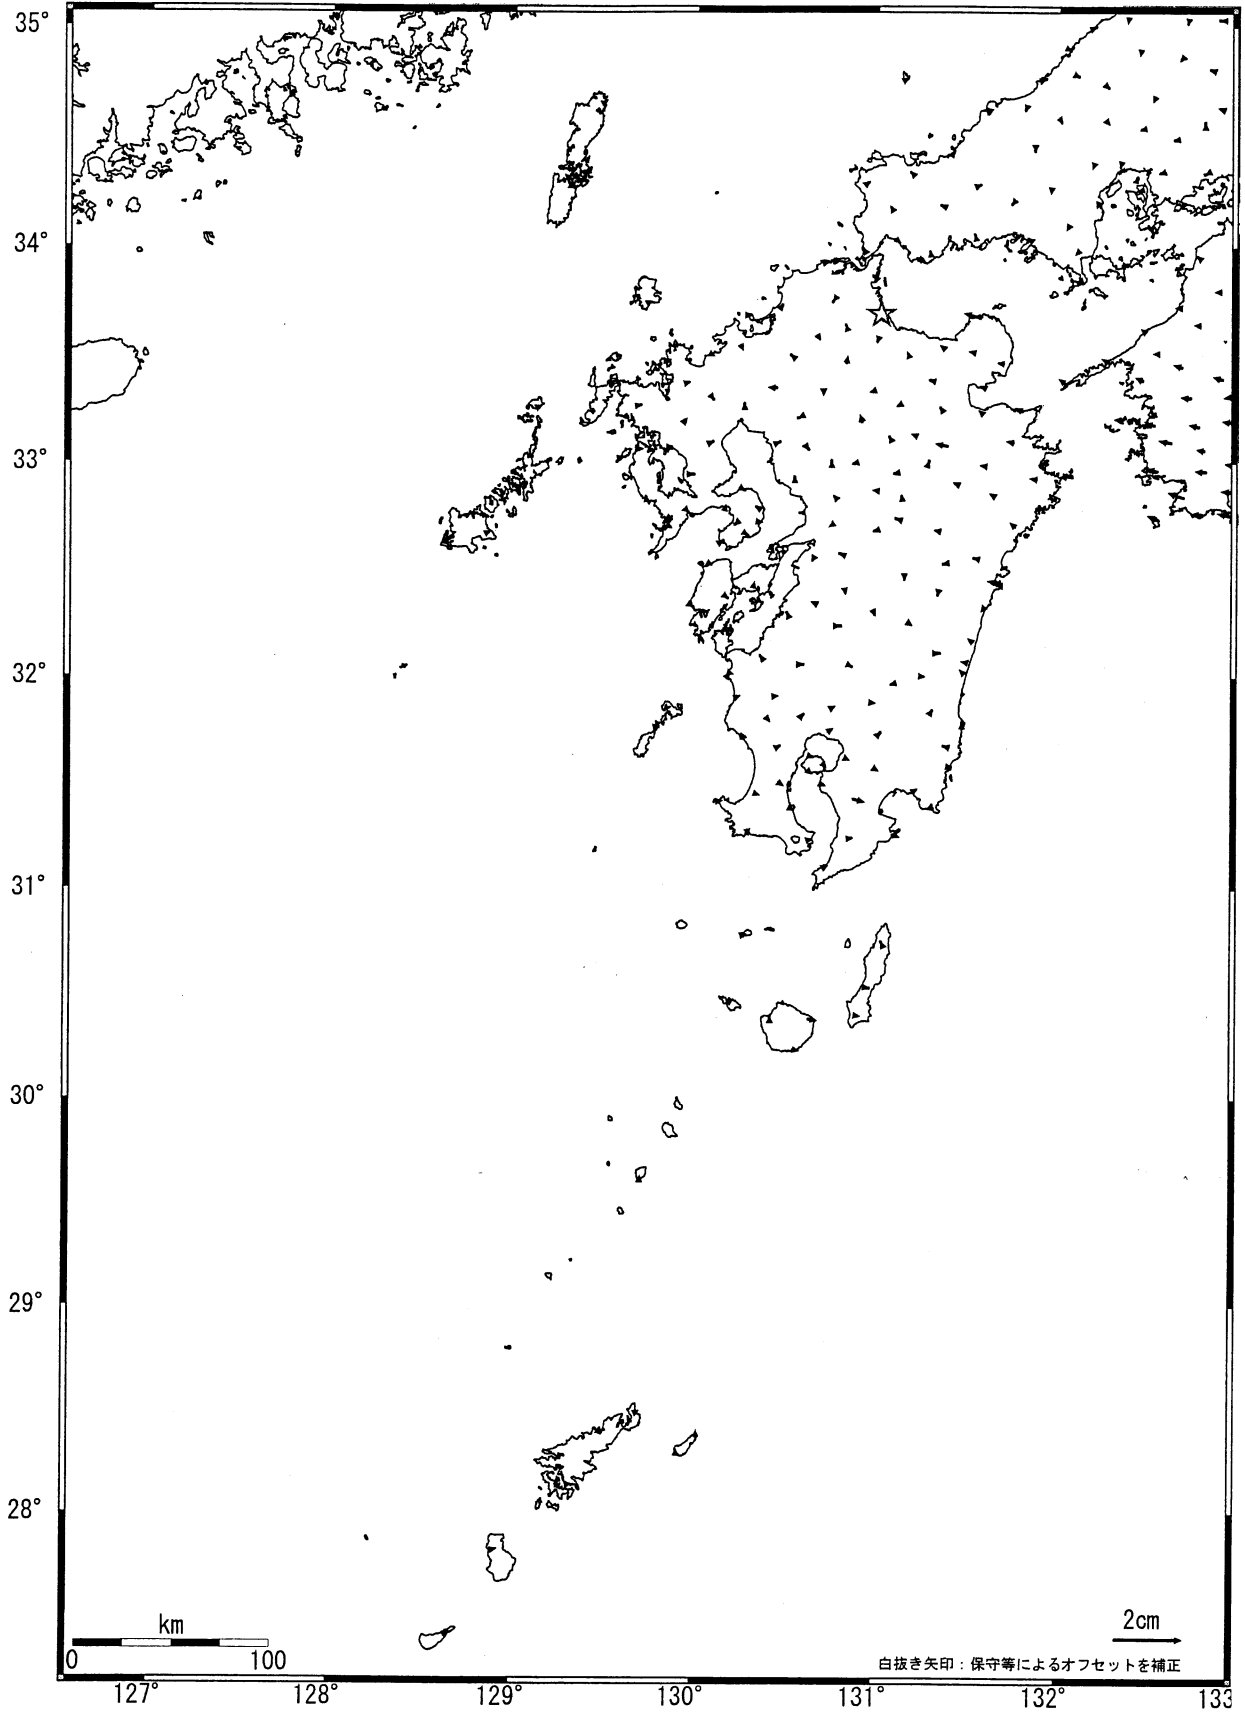

九州地方の地殻変動（水平） - 1ヶ月 -

基準期間: 2005/02/01-2005/02/10 [F2: 最終解]

比較期間: 2005/03/01-2005/03/10 [F2: 最終解]

☆固定局: 行橋(960686)

国土地理院