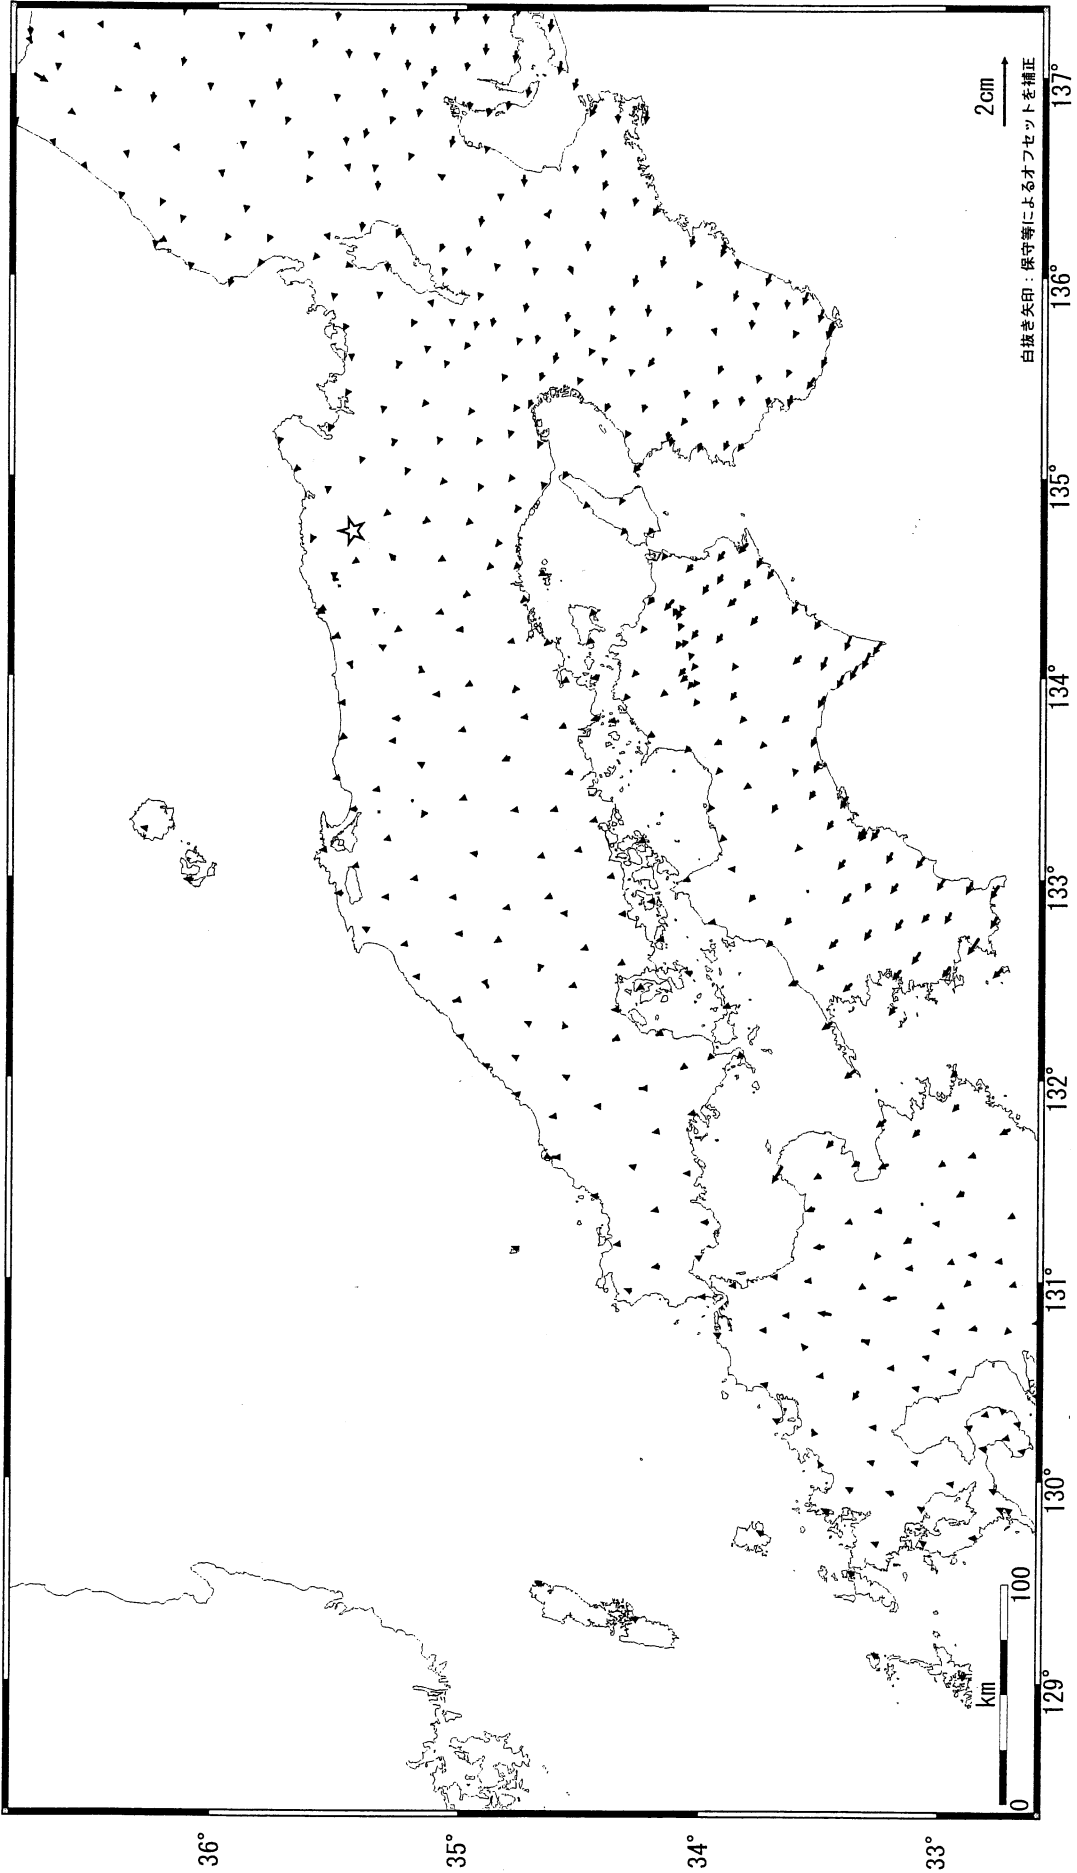

近畿・中国・四国地方の地殻変動（水平）－1ヶ月－

基準期間：2005/02/01-2005/02/10[F2:最終解]  
比較期間：2005/03/01-2005/03/10[F2:最終解]

☆固定局：兵庫日高(960646)