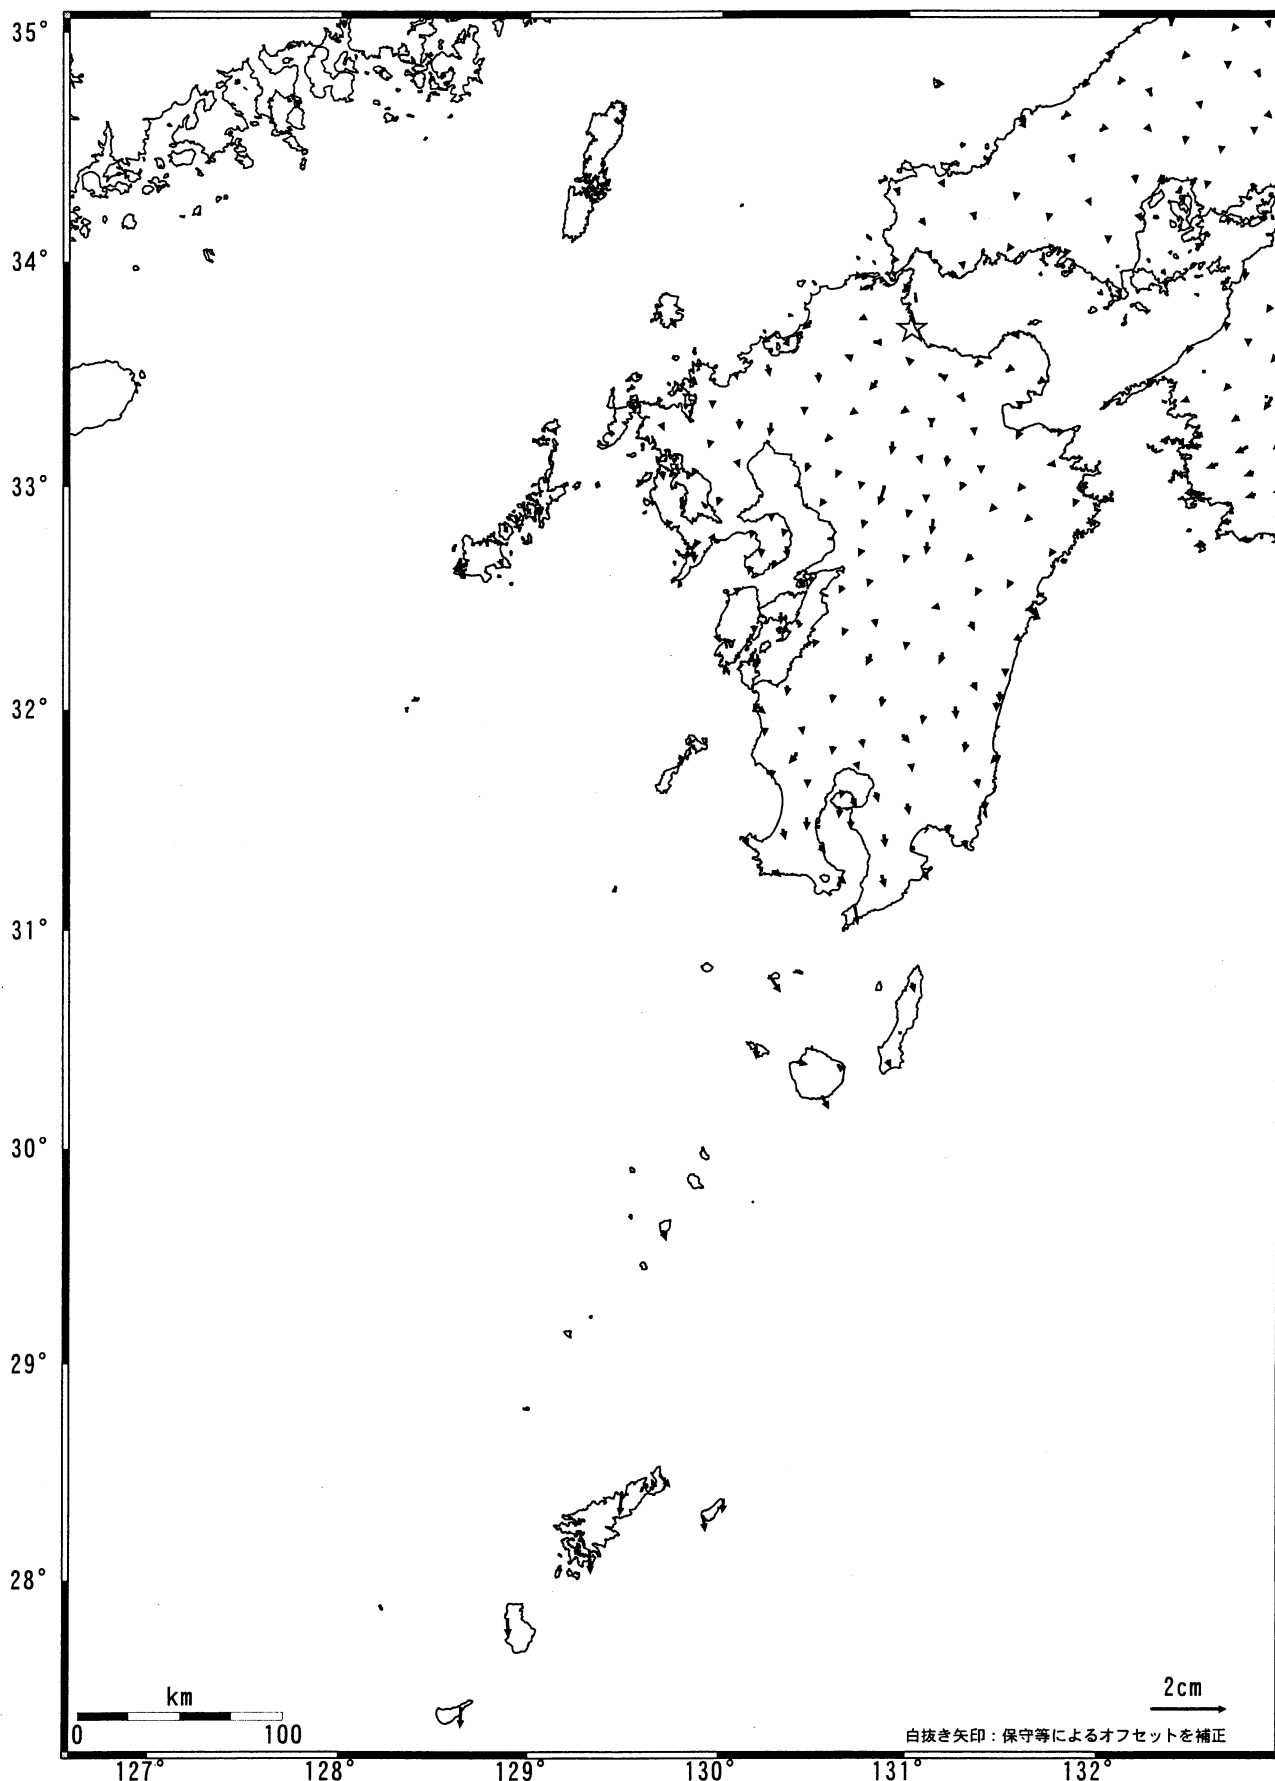

### 九州地方の地殻変動（水平） - 1ヶ月 -

基準期間：2005/04/01-2005/04/10 [F2:最終解]

比較期間：2005/05/01-2005/05/10 [F2:最終解]

☆固定局：行橋(960686)

国土地理院