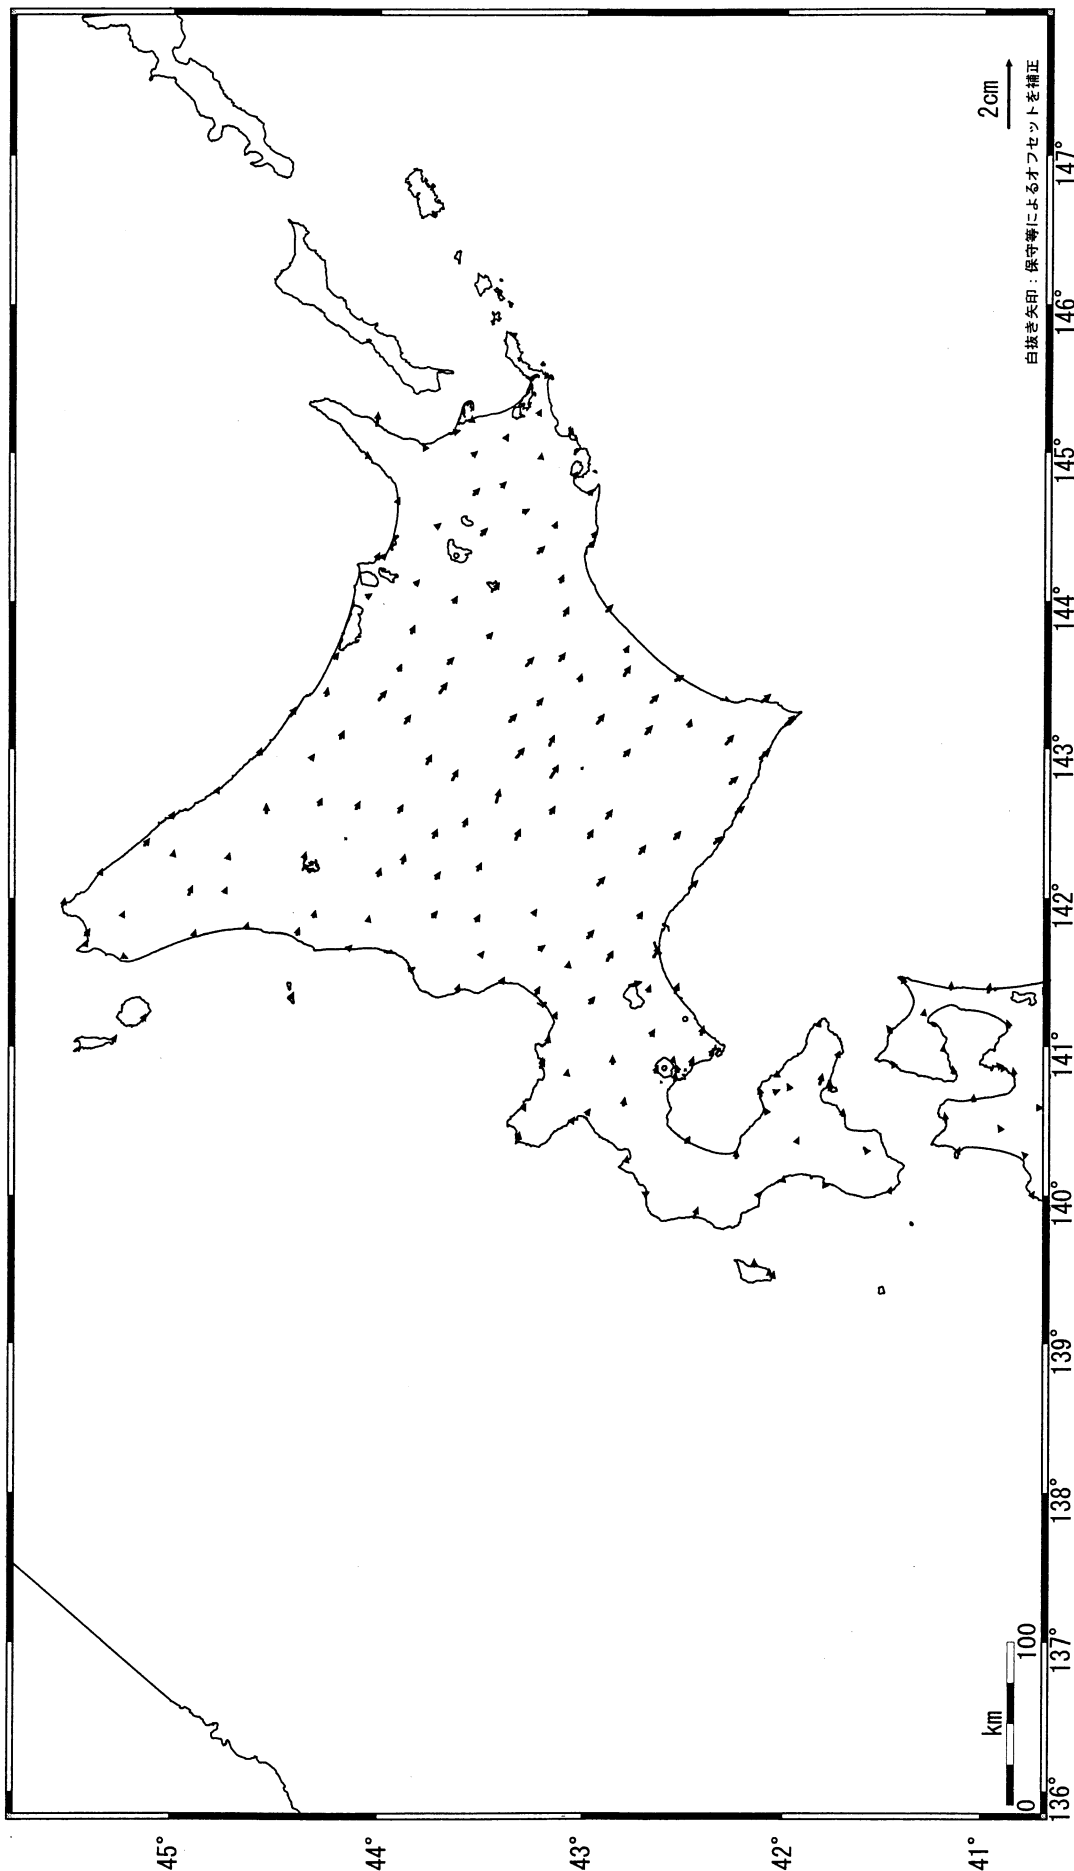

北海道地方の地殻変動 (水平) -1ヶ月-

基準期間: 2005/04/01-2005/04/10 [F2: 最終解]
比較期間: 2005/05/01-2005/05/10 [F2: 最終解]

☆固定局: 岩崎(950154)