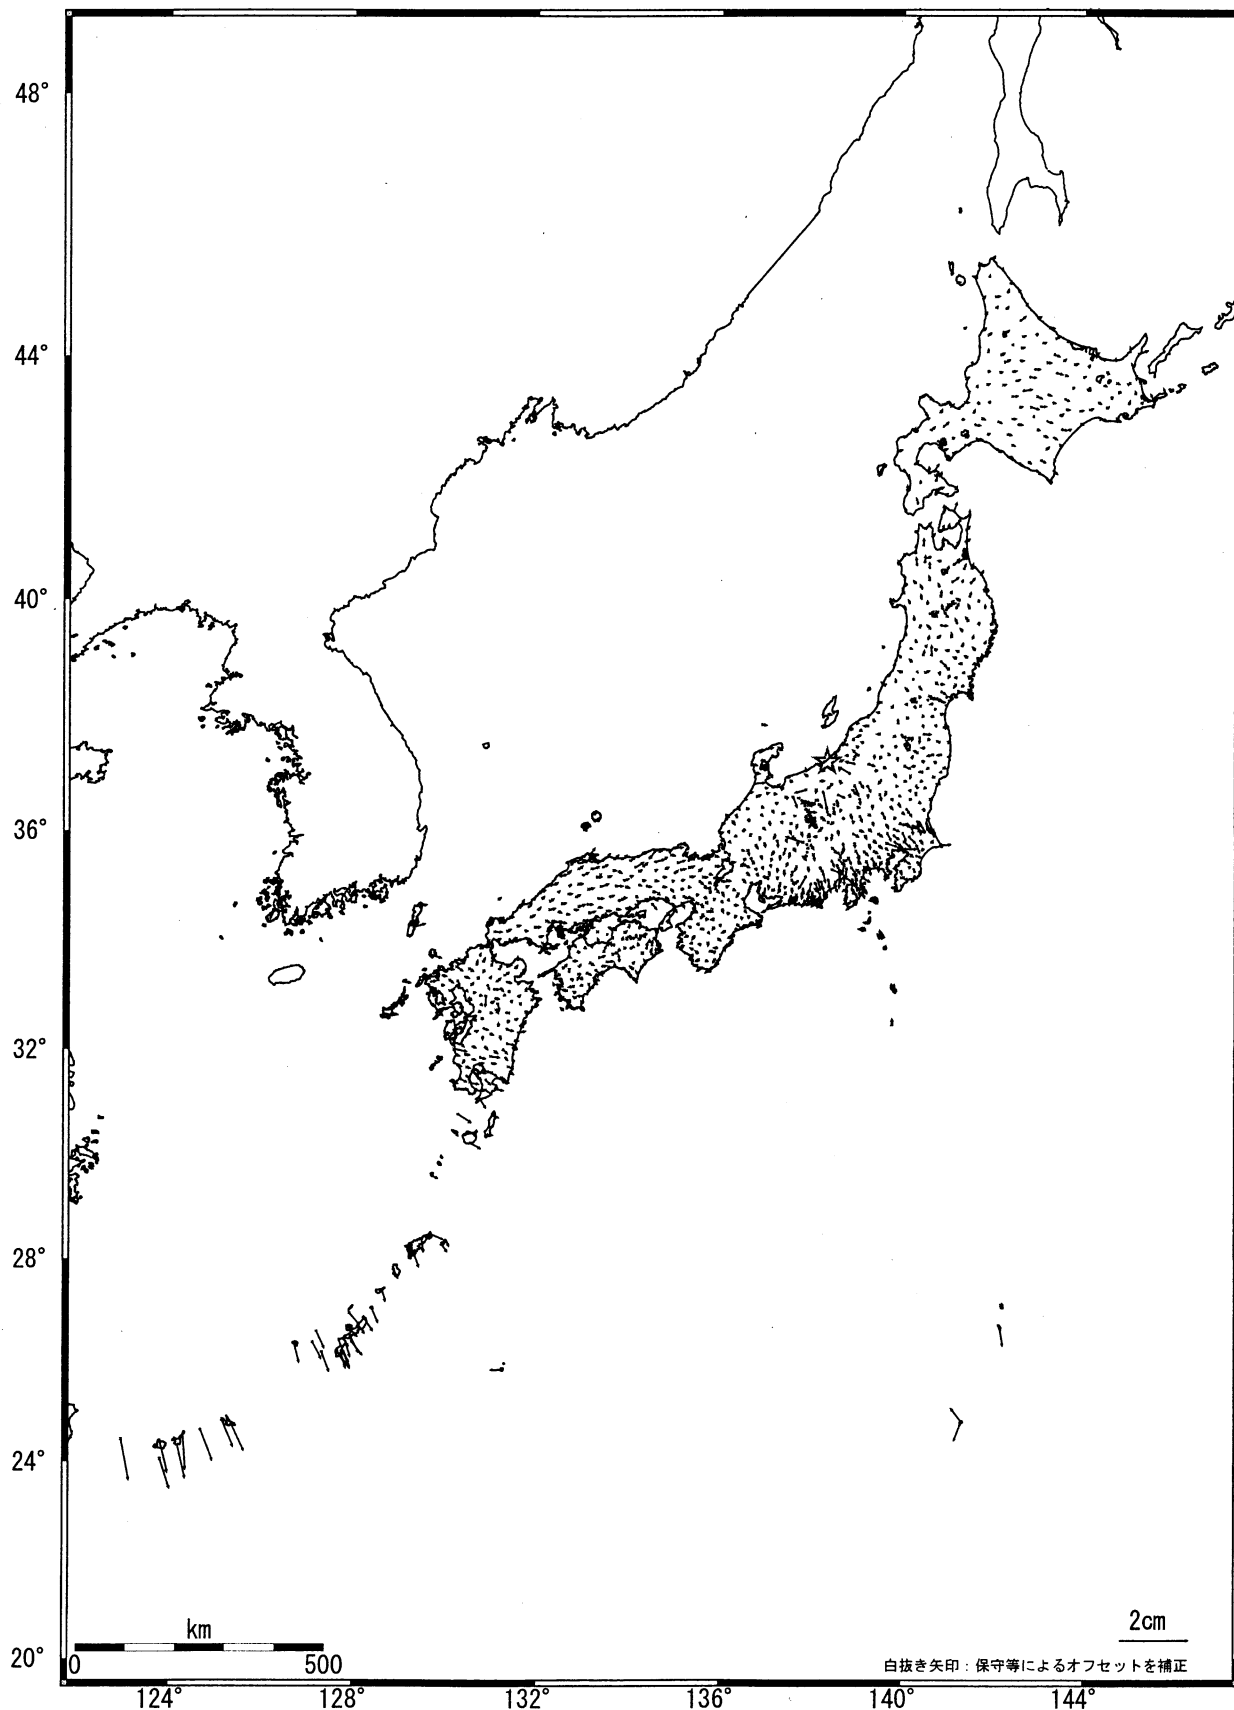

### 全国の地殻変動（水平）-1ヶ月-

基準期間：2005/04/01-2005/04/10[F2:最終解]

比較期間：2005/05/01-2005/05/10[F2:最終解]

☆固定局：大湊(950241)

国土地理院