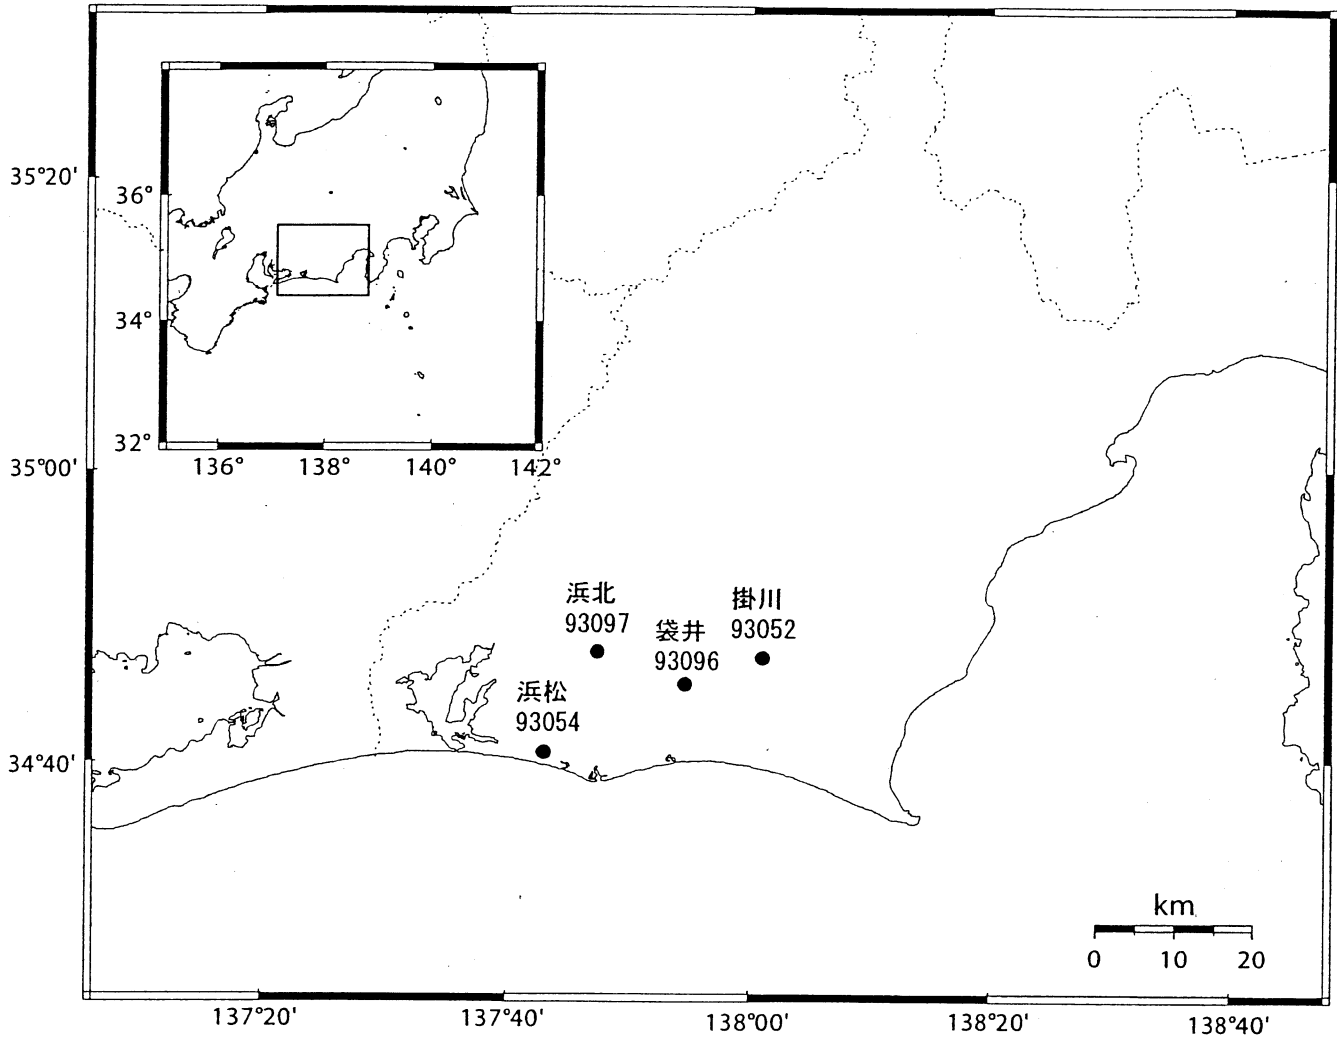

## GPS連続観測局配置図

## 電子基準点のアンテナ交換一覧表

電子基準点	番号	アンテナ交換日	適用
掛川	93052	2003/2/12	レドーム
〃	〃	2003/5/12	アンテナ・受信機
浜松	93054	2003/2/12	レドーム
〃	〃	2003/5/14	アンテナ・受信機
袋井	93096	2003/2/14	レドーム
〃	〃	2003/3/3	アンテナ
浜北	93097	2003/2/13	レドーム
〃	〃	2003/2/28	アンテナ