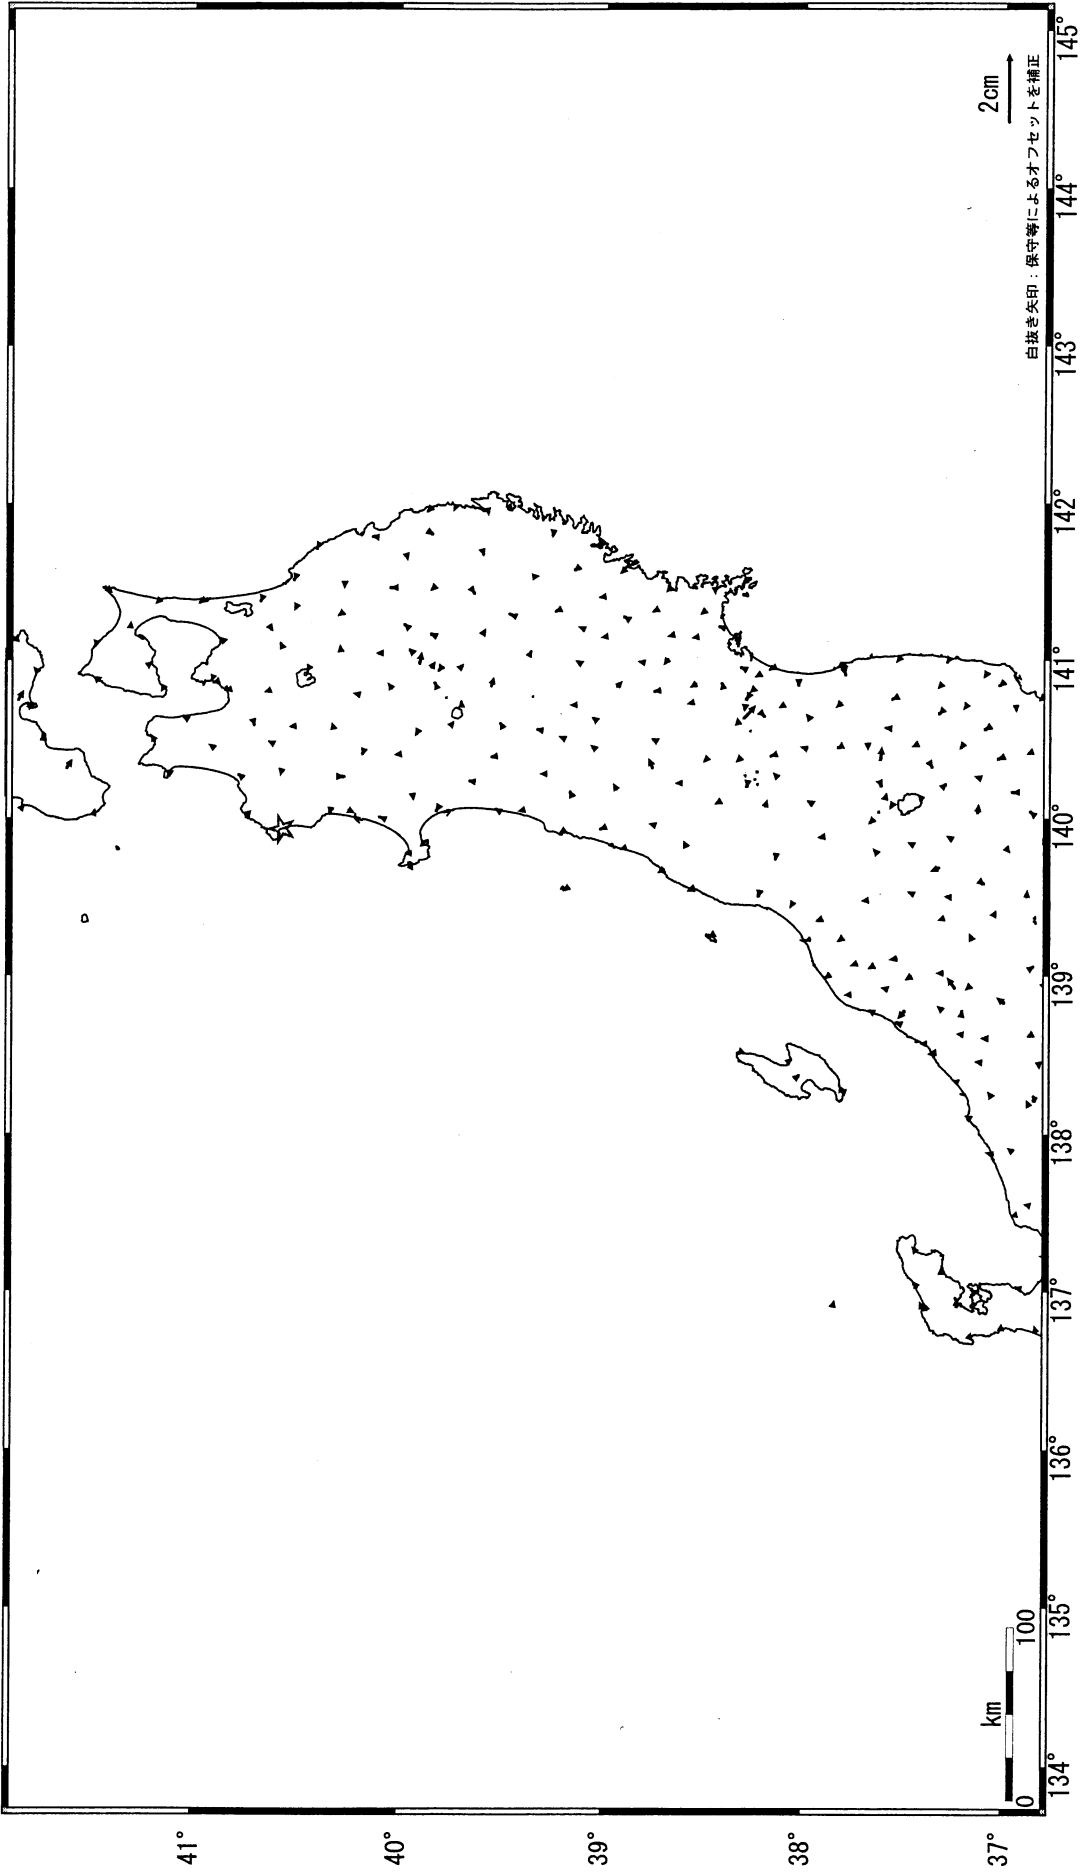

東北地方の地殻変動 (水平) -1ヶ月-

基準期間: 2005/05/01-2005/05/10 [F2: 最終解]
比較期間: 2005/06/01-2005/06/10 [F2: 最終解]

☆固定局: 岩崎 (950154)