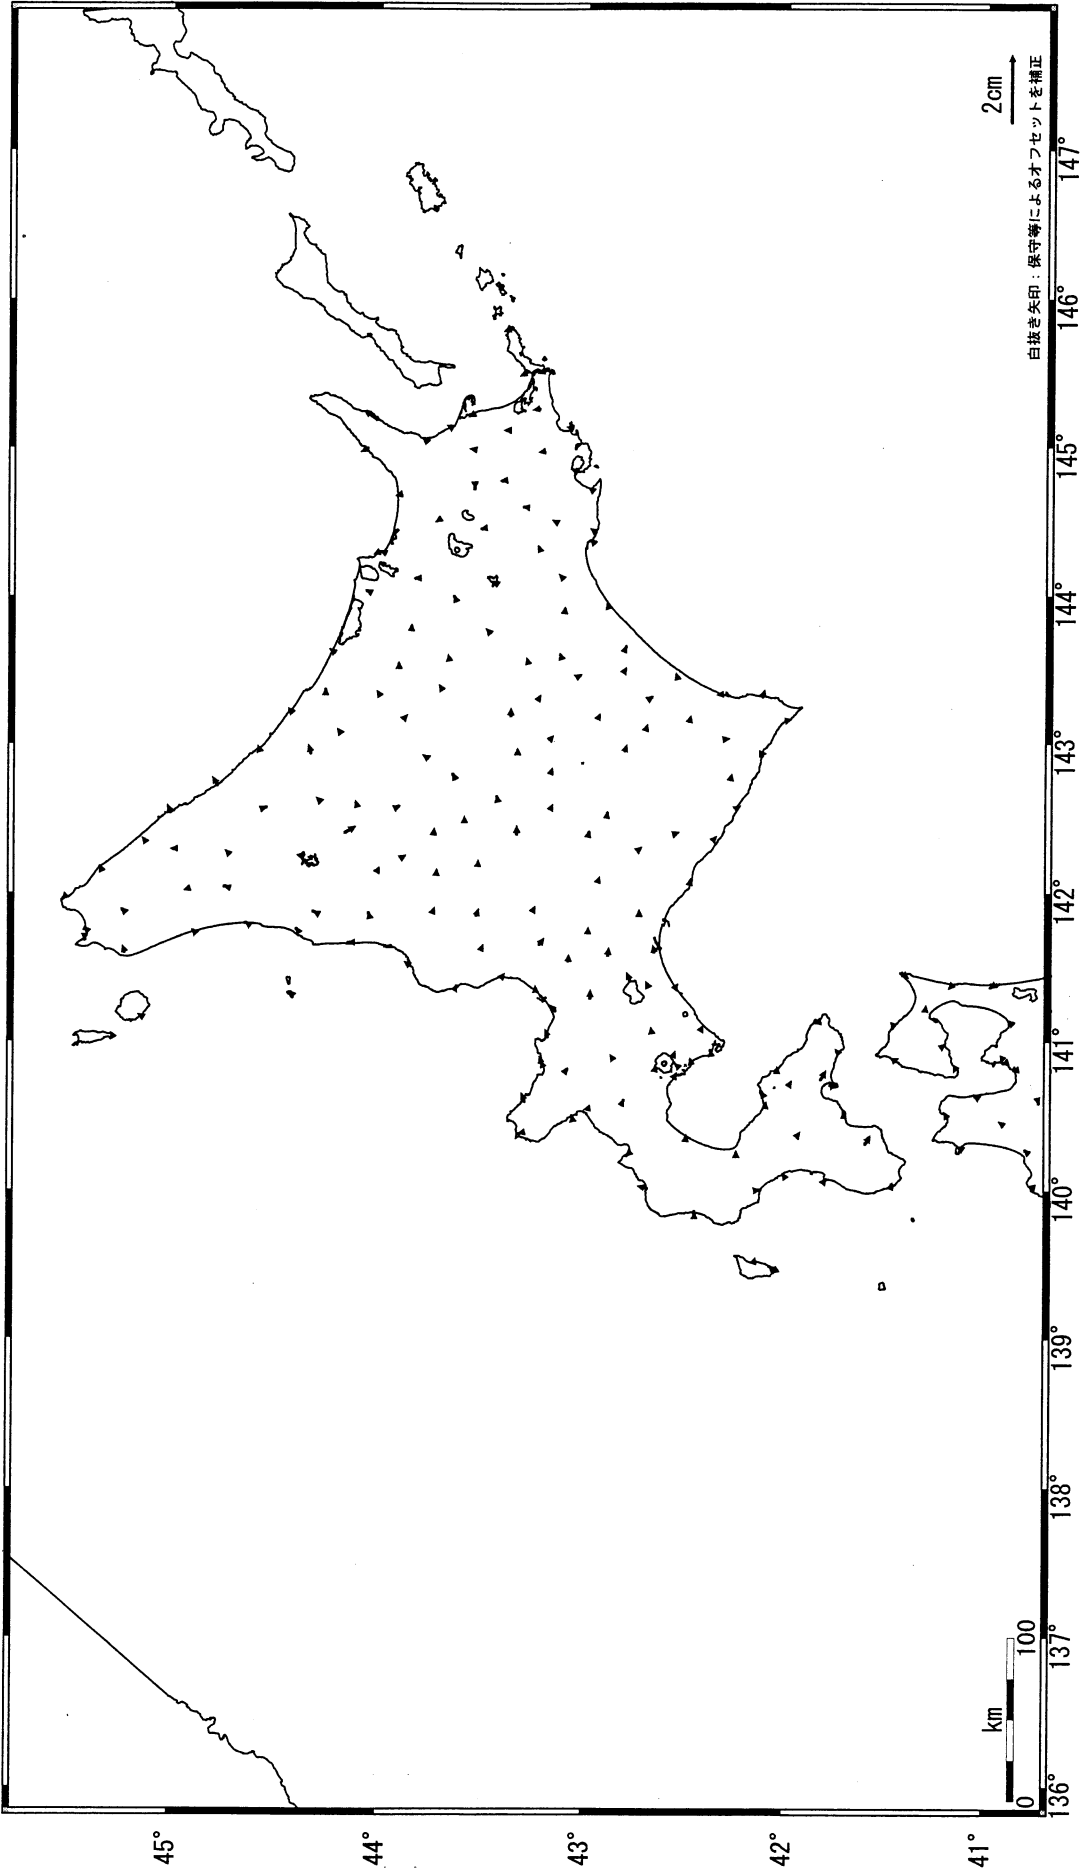

北海道地方の地殻変動 (水平) -1ヶ月-

基準期間: 2005/05/01-2005/05/10 [F2: 最終解]
比較期間: 2005/06/01-2005/06/10 [F2: 最終解]

☆ 固定局: 岩崎 (950154)