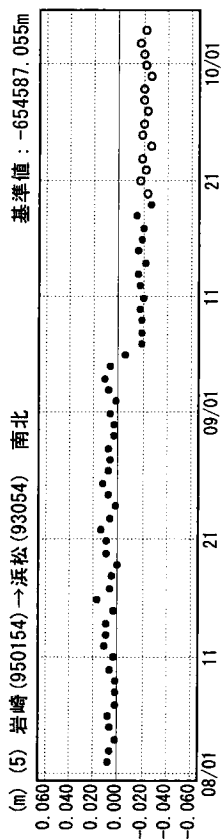

成分変化グラフ

期間：2004/08/01～2004/10/04 JST

成分変化グラフ

期間：2004/08/01～2004/10/04 JST

●---[F2:最終解] ○---[R2:速報解]