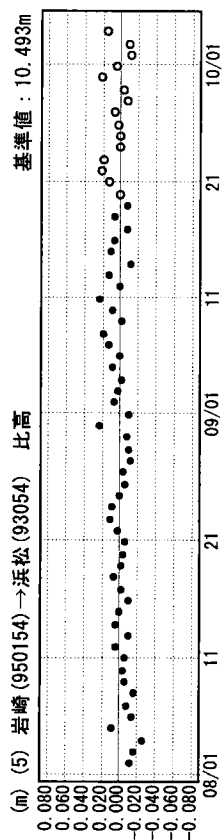

成分変化グラフ

期間：2004/08/01～2004/10/04 JST

成分変化グラフ

期間：2004/08/01～2004/10/04 JST

●---[F2:最終解] ○---[R2:速報解]