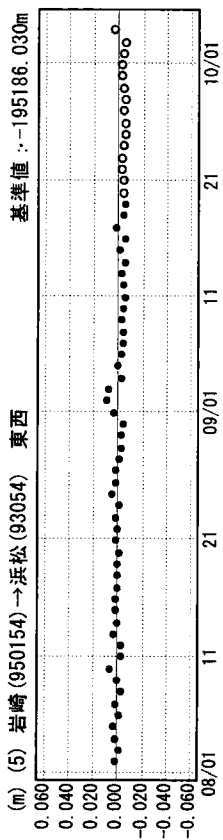

成分変化グラフ

期間：2004/08/01～2004/10/04 JST

成分変化グラフ

期間：2004/08/01～2004/10/04 JST

●---[F2:最終解] ○---[R2:速報解]