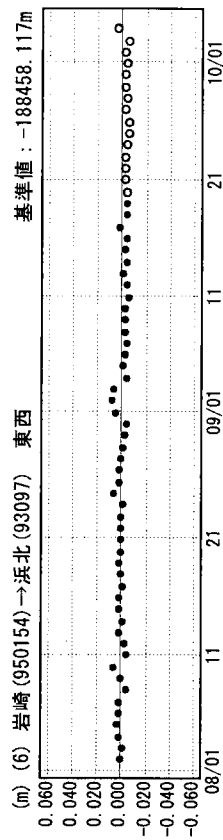

成分変化グラフ

期間：2004/08/01～2004/10/04 JST

成分変化グラフ

期間：2004/08/01～2004/10/04 JST

●---[F2:最終解] ○---[R2:速報解]