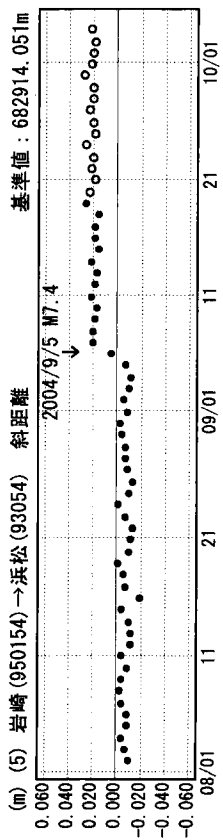

成分変化グラフ

期間：2004/08/01～2004/10/04 JST

成分変化グラフ

期間：2004/08/01～2004/10/04 JST

●---[F2:最終解] ○---[R2:速報解]