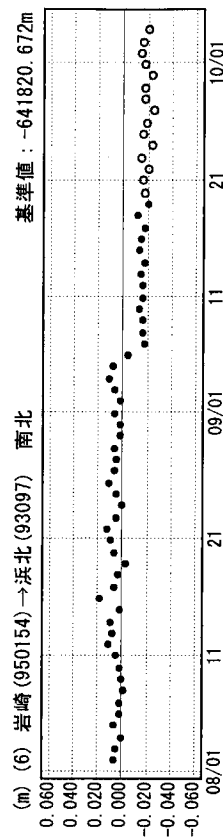

成分変化グラフ

期間：2004/08/01～2004/10/04 JST

成分変化グラフ

期間：2004/08/01～2004/10/04 JST

●---[F2:最終解] ○---[R2:速報解]