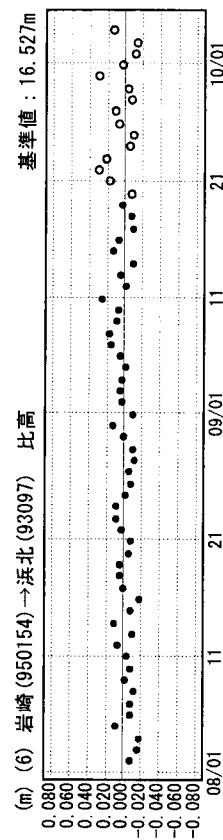

成分変化グラフ

期間：2004/08/01～2004/10/04 JST

成分変化グラフ

期間：2004/08/01～2004/10/04 JST

●---[F2:最終解] ○---[R2:速報解]