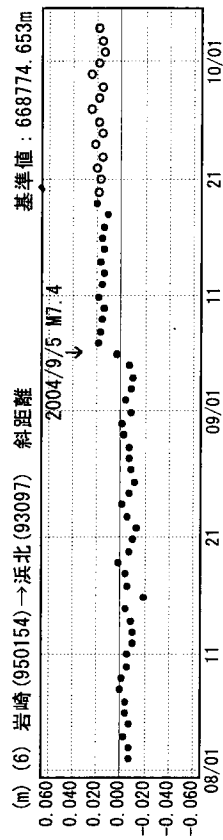

成分変化グラフ

期間：2004/08/01～2004/10/04 JST

成分変化グラフ

期間：2004/08/01～2004/10/04 JST

●---[F2:最終解] ○---[R2:速報解]