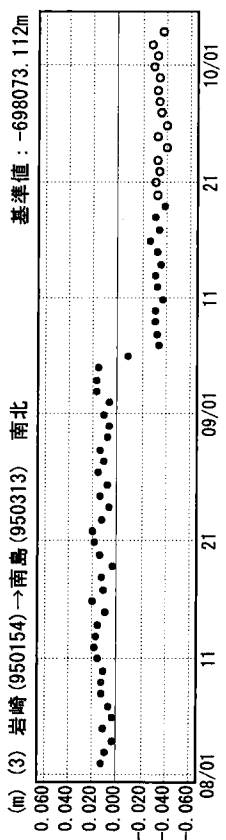

成分変化グラフ

期間：2004/08/01～2004/10/04 JST

成分変化グラフ

期間：2004/08/01～2004/10/04 JST

●---[F2:最終解] ○---[R2:速報解]