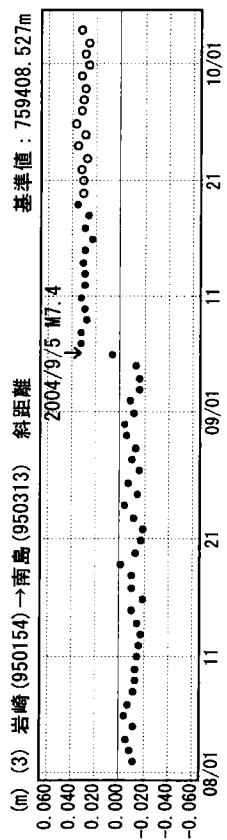

成分変化グラフ

期間：2004/08/01～2004/10/04 JST

成分変化グラフ

期間：2004/08/01～2004/10/04 JST

●---[F2:最終解] ○---[R2:速報解]