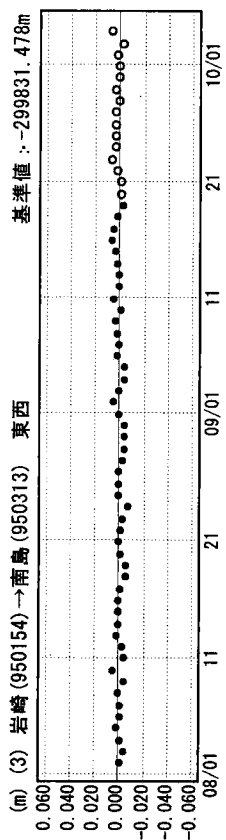

成分変化グラフ

期間：2004/08/01～2004/10/04 JST

成分変化グラフ

期間：2004/08/01～2004/10/04 JST

●---[F2:最終解] ○---[R2:速報解]