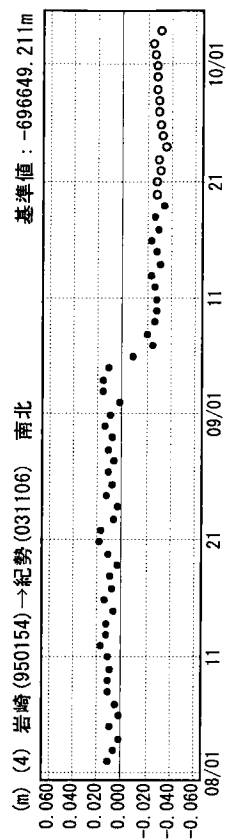

成分変化グラフ

期間：2004/08/01～2004/10/04 JST

成分変化グラフ

期間：2004/08/01～2004/10/04 JST

●---[F2:最終解] ○---[R2:速報解]