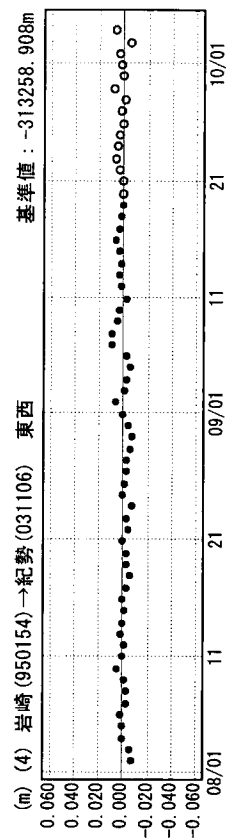

成分変化グラフ

期間：2004/08/01～2004/10/04 JST

成分変化グラフ

期間：2004/08/01～2004/10/04 JST

●---[F2:最終解] ○---[R2:速報解]