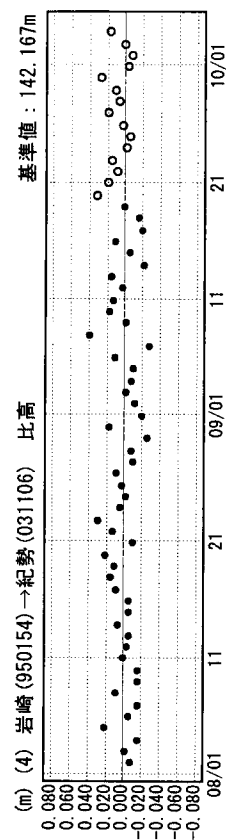

成分変化グラフ

期間：2004/08/01～2004/10/04 JST

成分変化グラフ

期間：2004/08/01～2004/10/04 JST

●---[F2:最終解] ○---[R2:速報解]