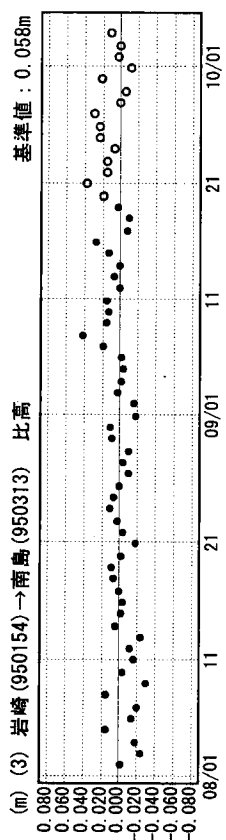

成分変化グラフ

期間：2004/08/01～2004/10/04 JST

成分変化グラフ

期間：2004/08/01～2004/10/04 JST

●---[F2:最終解] ○---[R2:速報解]