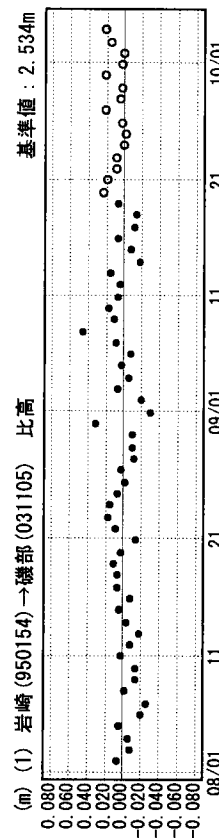

成分変化グラフ

期間：2004/08/01～2004/10/04 JST

成分変化グラフ

期間：2004/08/01～2004/10/04 JST

●---[F2:最終解] ○---[R2:速報解]