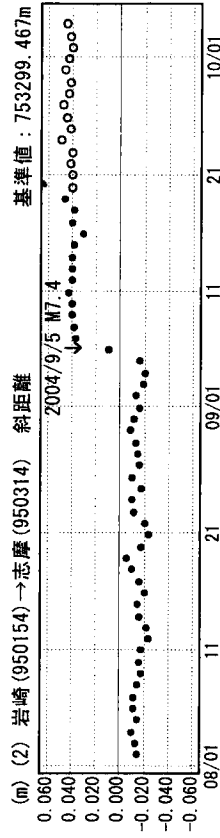

成分変化グラフ

期間：2004/08/01～2004/10/04 JST

成分変化グラフ

期間：2004/08/01～2004/10/04 JST

●---[F2:最終解] ○---[R2:速報解]