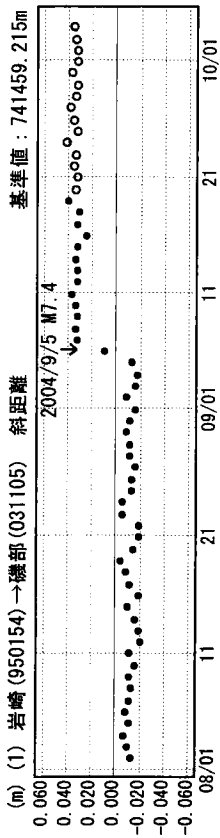

成分変化グラフ

期間：2004/08/01～2004/10/04 JST

成分変化グラフ

期間：2004/08/01～2004/10/04 JST

●---[F2:最終解] ○---[R2:速報解]