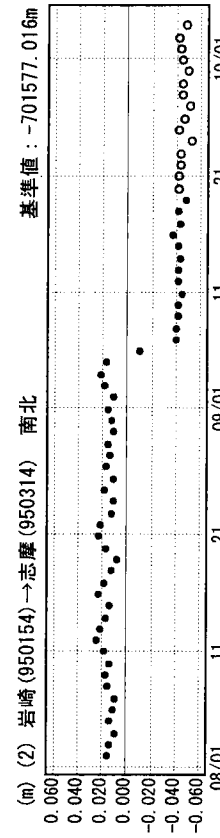

成分変化グラフ

期間：2004/08/01～2004/10/04 JST

成分変化グラフ

期間：2004/08/01～2004/10/04 JST

●---[F2:最終解] ○---[R2:速報解]