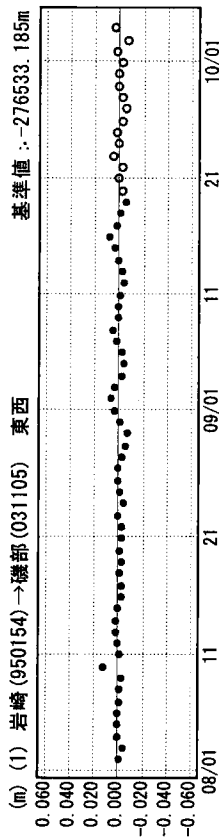

成分変化グラフ

期間：2004/08/01～2004/10/04 JST

成分変化グラフ

期間：2004/08/01～2004/10/04 JST

●---[F2:最終解] ○---[R2:速報解]