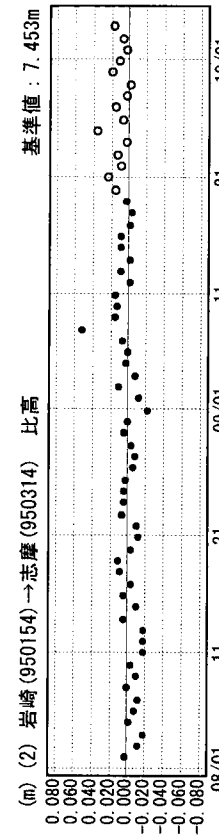

成分変化グラフ

期間：2004/08/01～2004/10/04 JST

成分変化グラフ

期間：2004/08/01～2004/10/04 JST

●---[F2:最終解] ○---[R2:速報解]