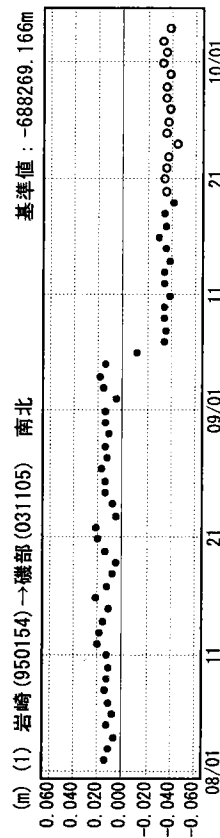

成分変化グラフ

期間：2004/08/01～2004/10/04 JST

成分変化グラフ

期間：2004/08/01～2004/10/04 JST

●---[F2:最終解] ○---[R2:速報解]