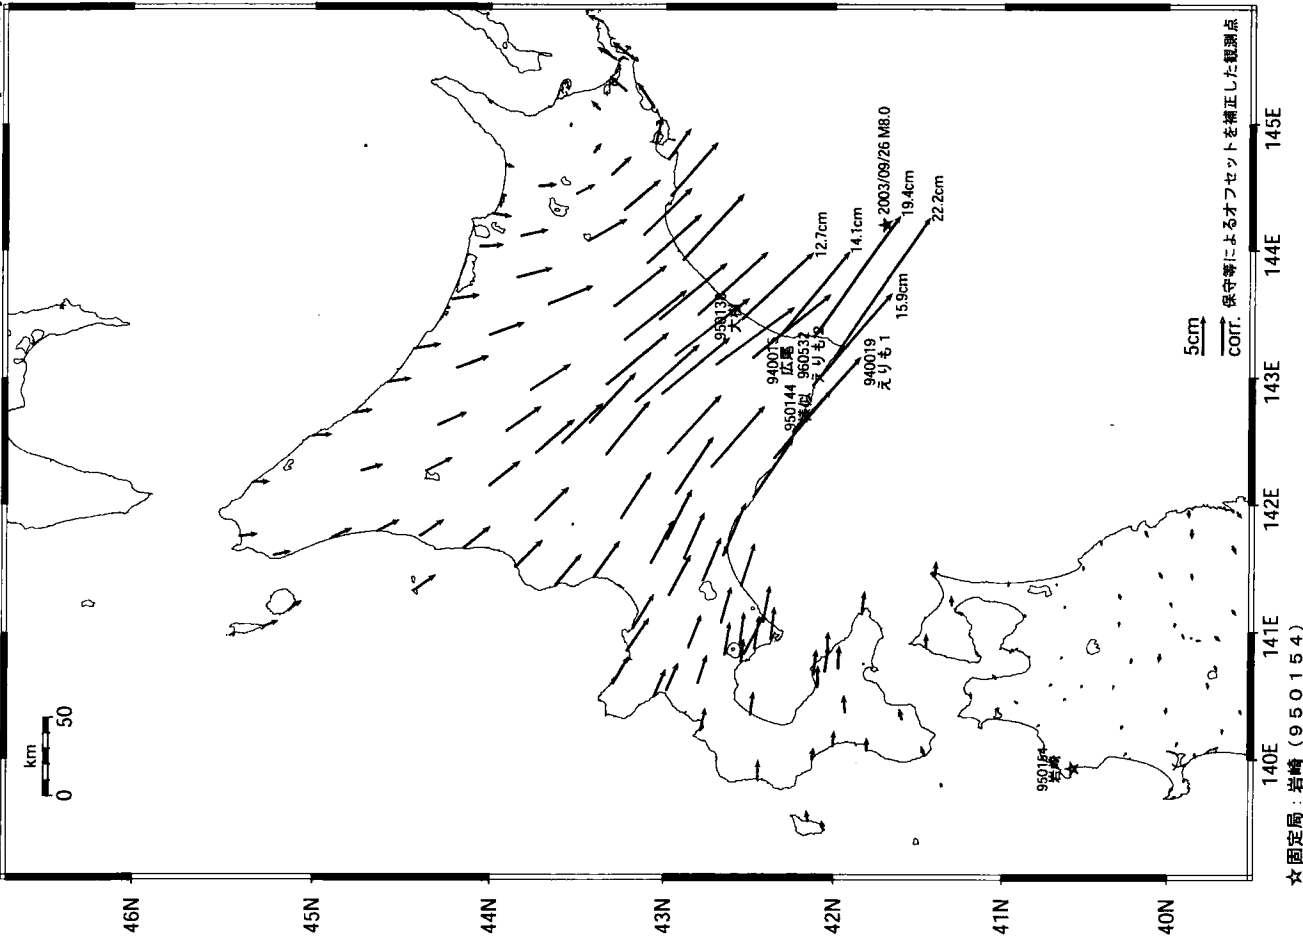

平成15年(2003年)十勝沖地震後の水平変動(補正無し)

Period1:2003/09/26 - 2003/09/26 F2.最終観測
 Period2:2004/09/28 - 2004/10/04 R2.速報観測

平成15年(2003年)十勝沖地震後の水平変動(傾斜・年周・半年周補正)

Period1:2003/09/26 - 2003/09/26 F2.最終観測
 Period2:2004/09/28 - 2004/10/04 R2.速報観測

☆固定局：岩崎(950154)