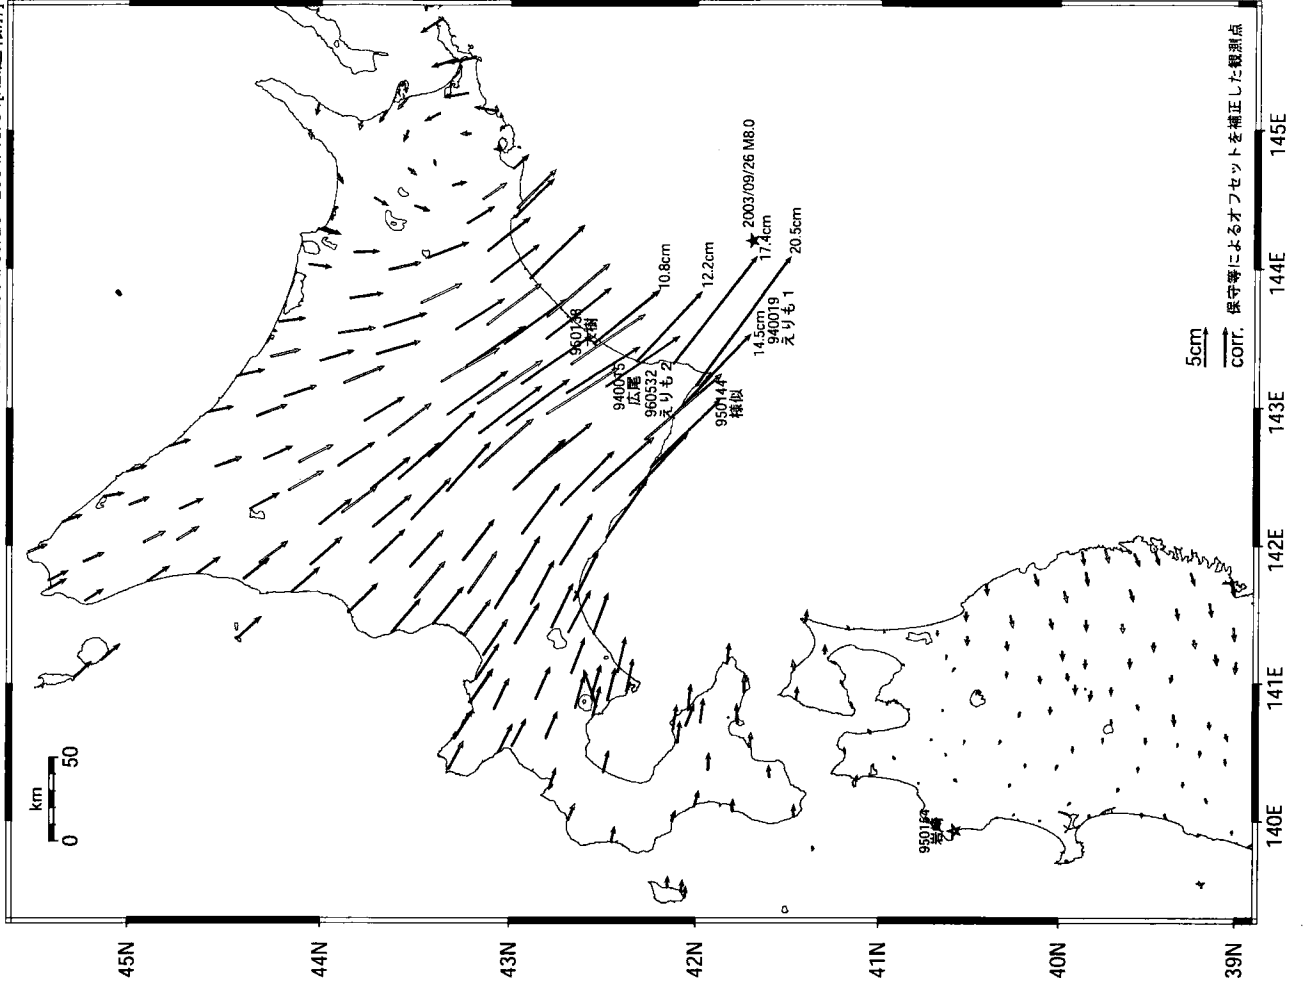

平成15年(2003年)十勝沖地震後の水平変動(補正無し)

Period1:2003/09/26 - 2003/09/26 F2.最終観測
 Period2:2004/09/28 - 2004/10/04 R2.速報観測

平成15年(2003年)十勝沖地震後の水平変動(傾斜・年周・半年周補正)

Period1:2003/09/26 - 2003/09/26 F2.最終観測
 Period2:2004/09/28 - 2004/10/04 R2.速報観測

☆固定局：岩崎(950154)