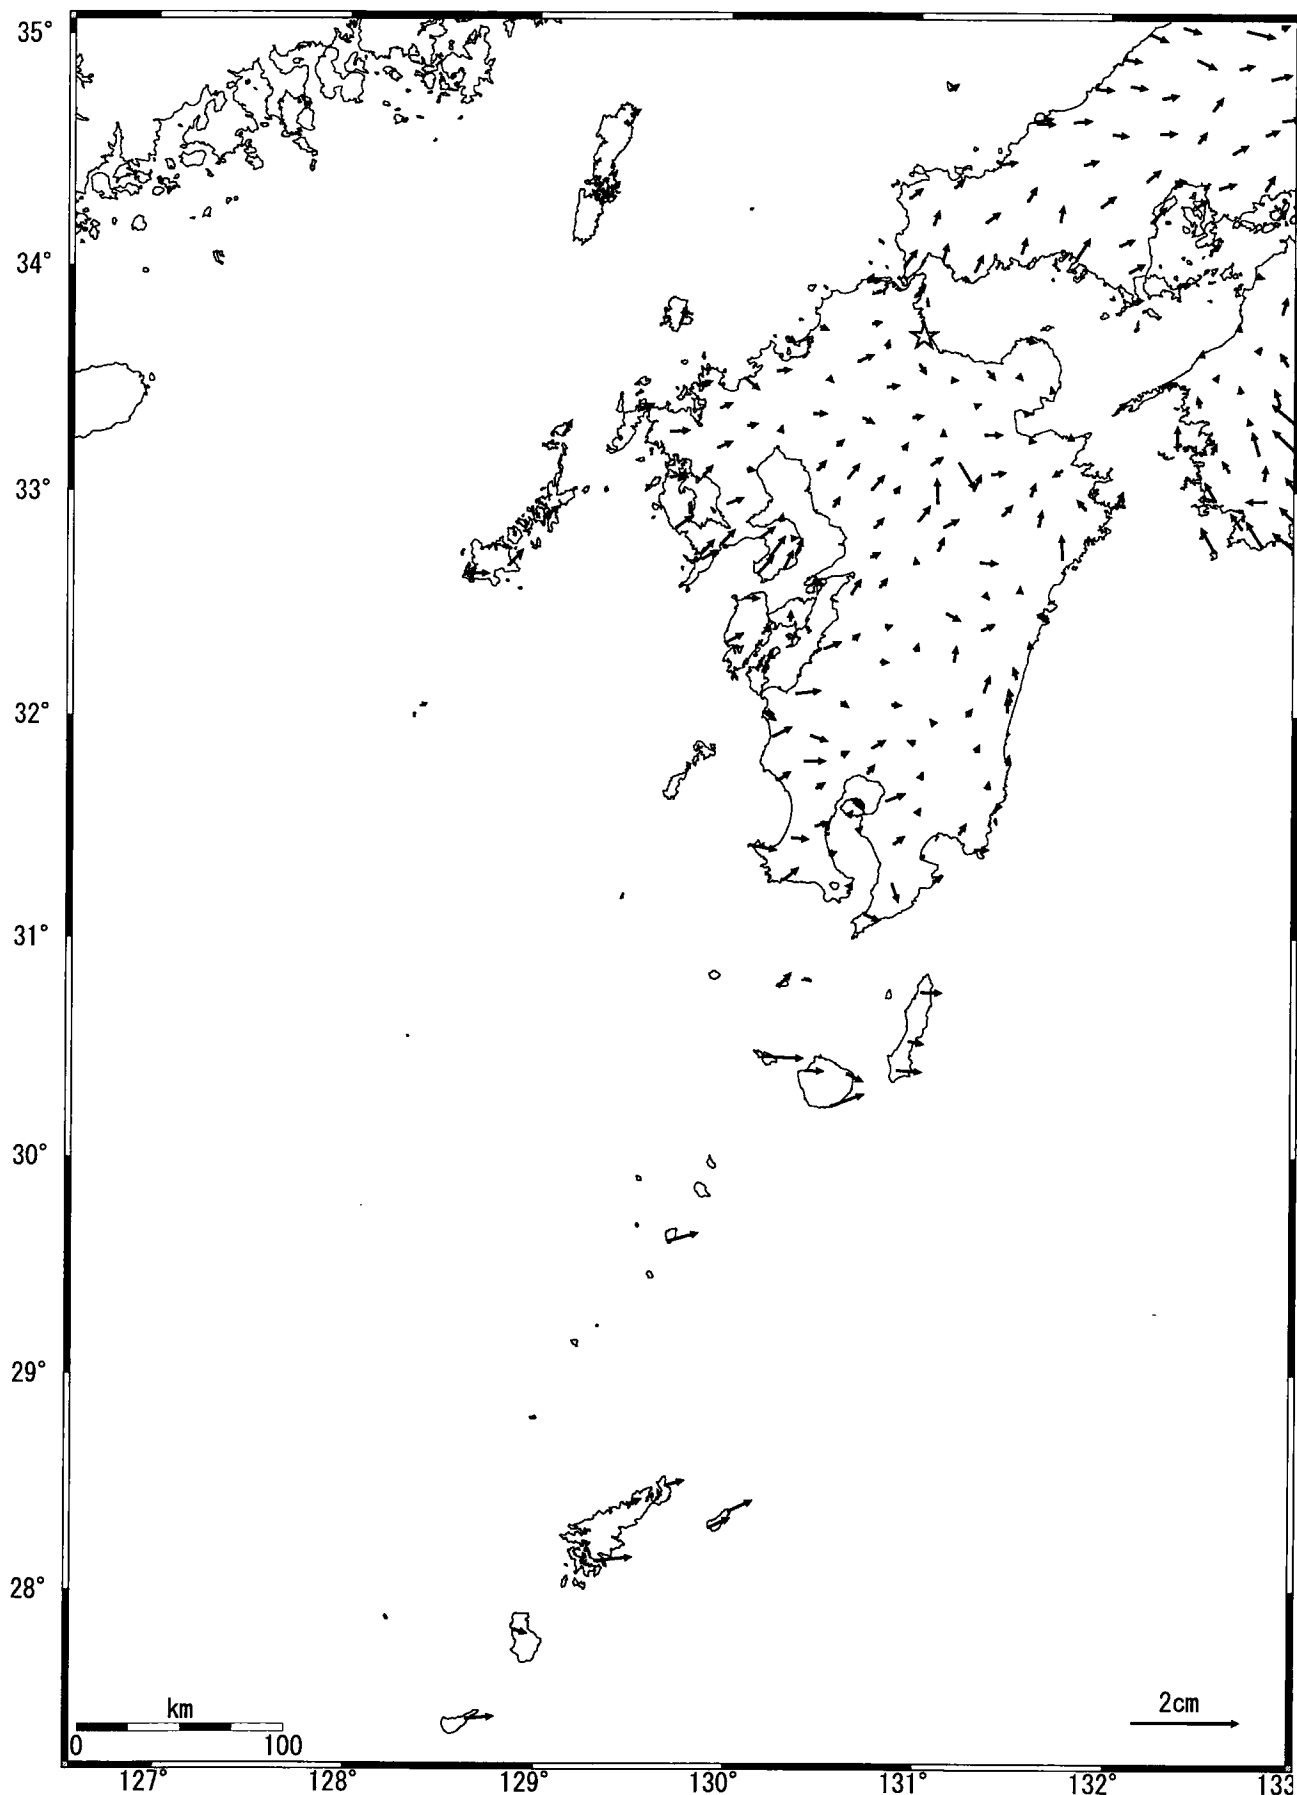

九州地方の地殻変動（水平） -1ヶ月-

基準期間：2004/08/08-2004/08/17[F2:最終解]

比較期間：2004/09/08-2004/09/17[F2:最終解]

☆固定局：行橋(960686)

国土地理院