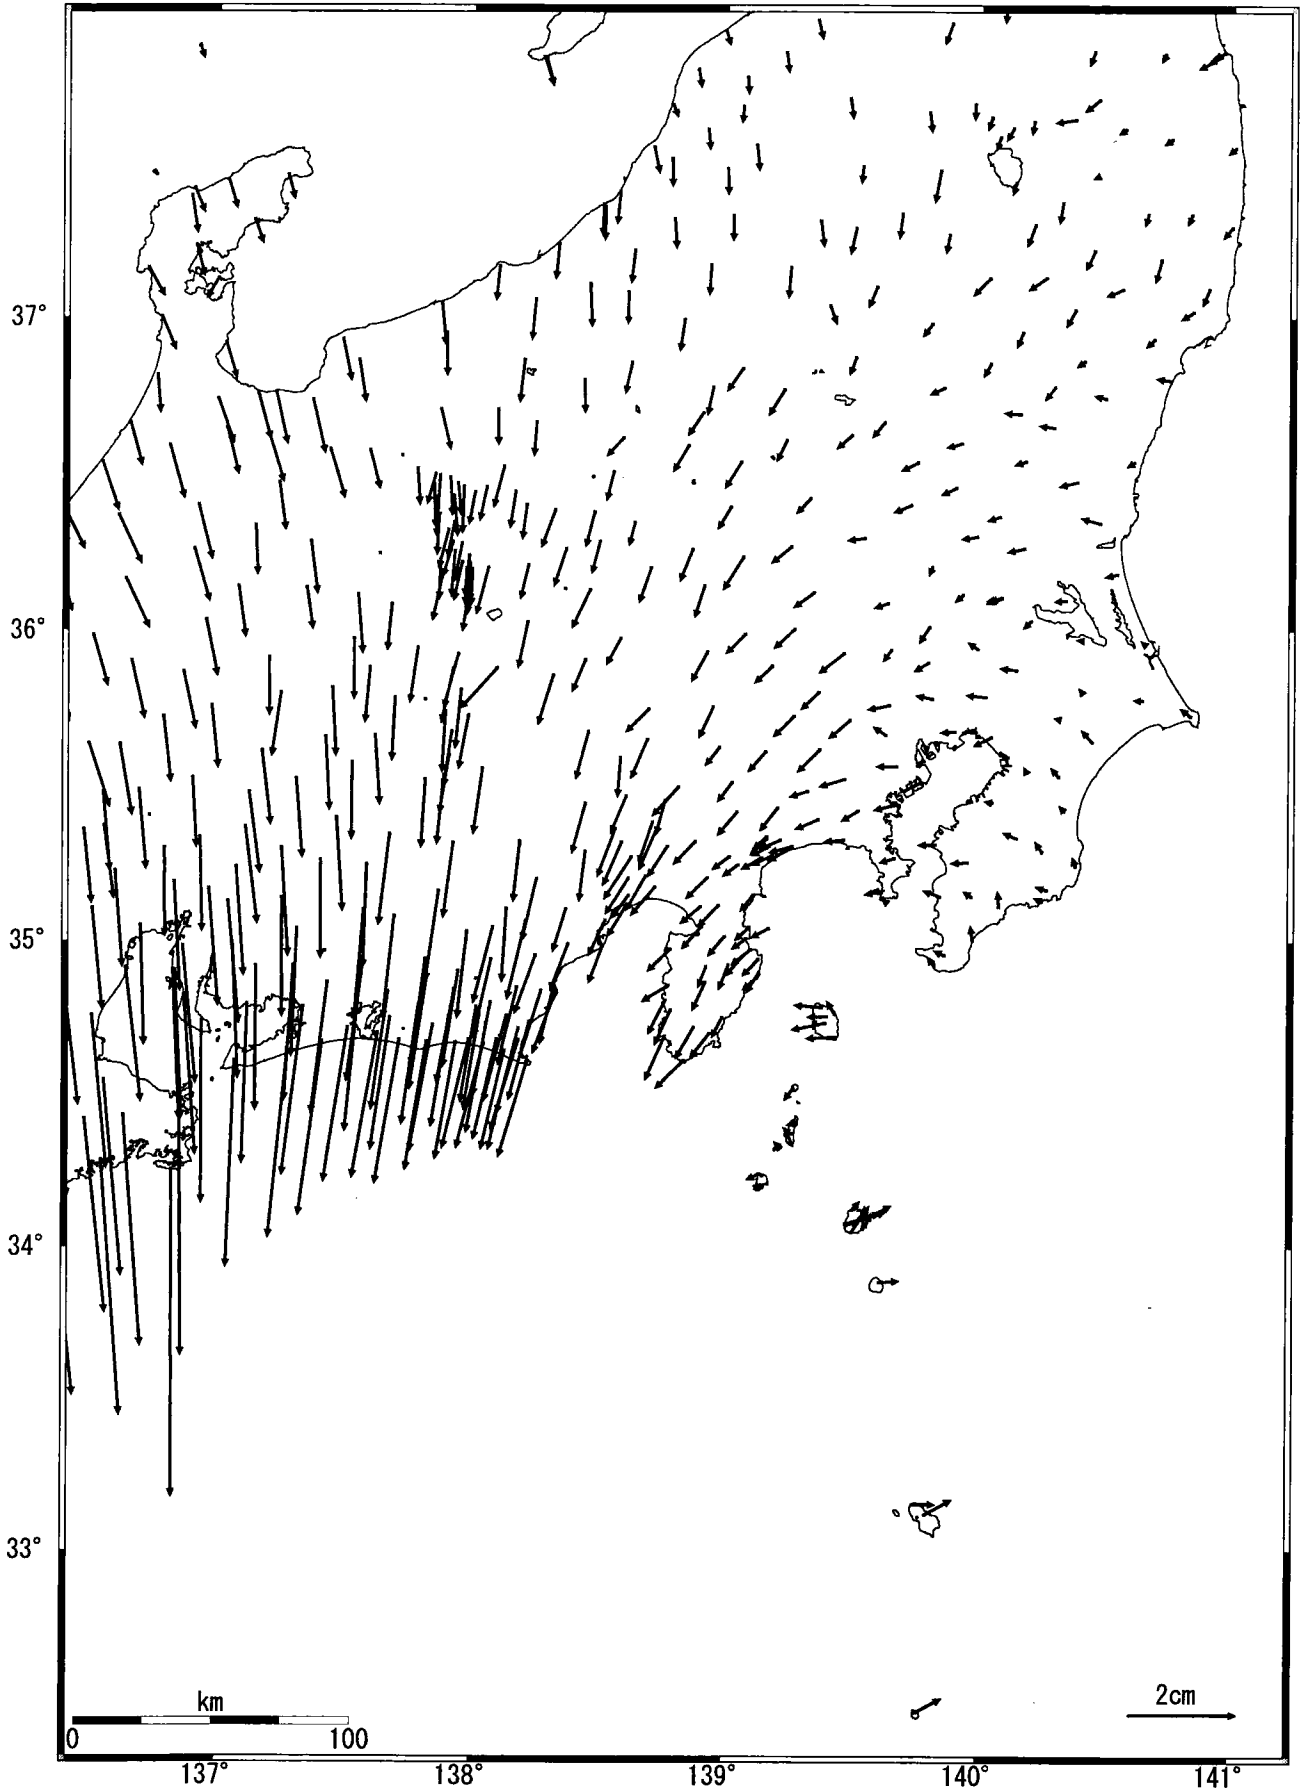

関東・中部地方の地殻変動（水平）－1ヶ月－

基準期間：2004/08/08-2004/08/17[F2:最終解]

比較期間：2004/09/08-2004/09/17[F2:最終解]

☆固定局：岩崎(950154)

国土地理院