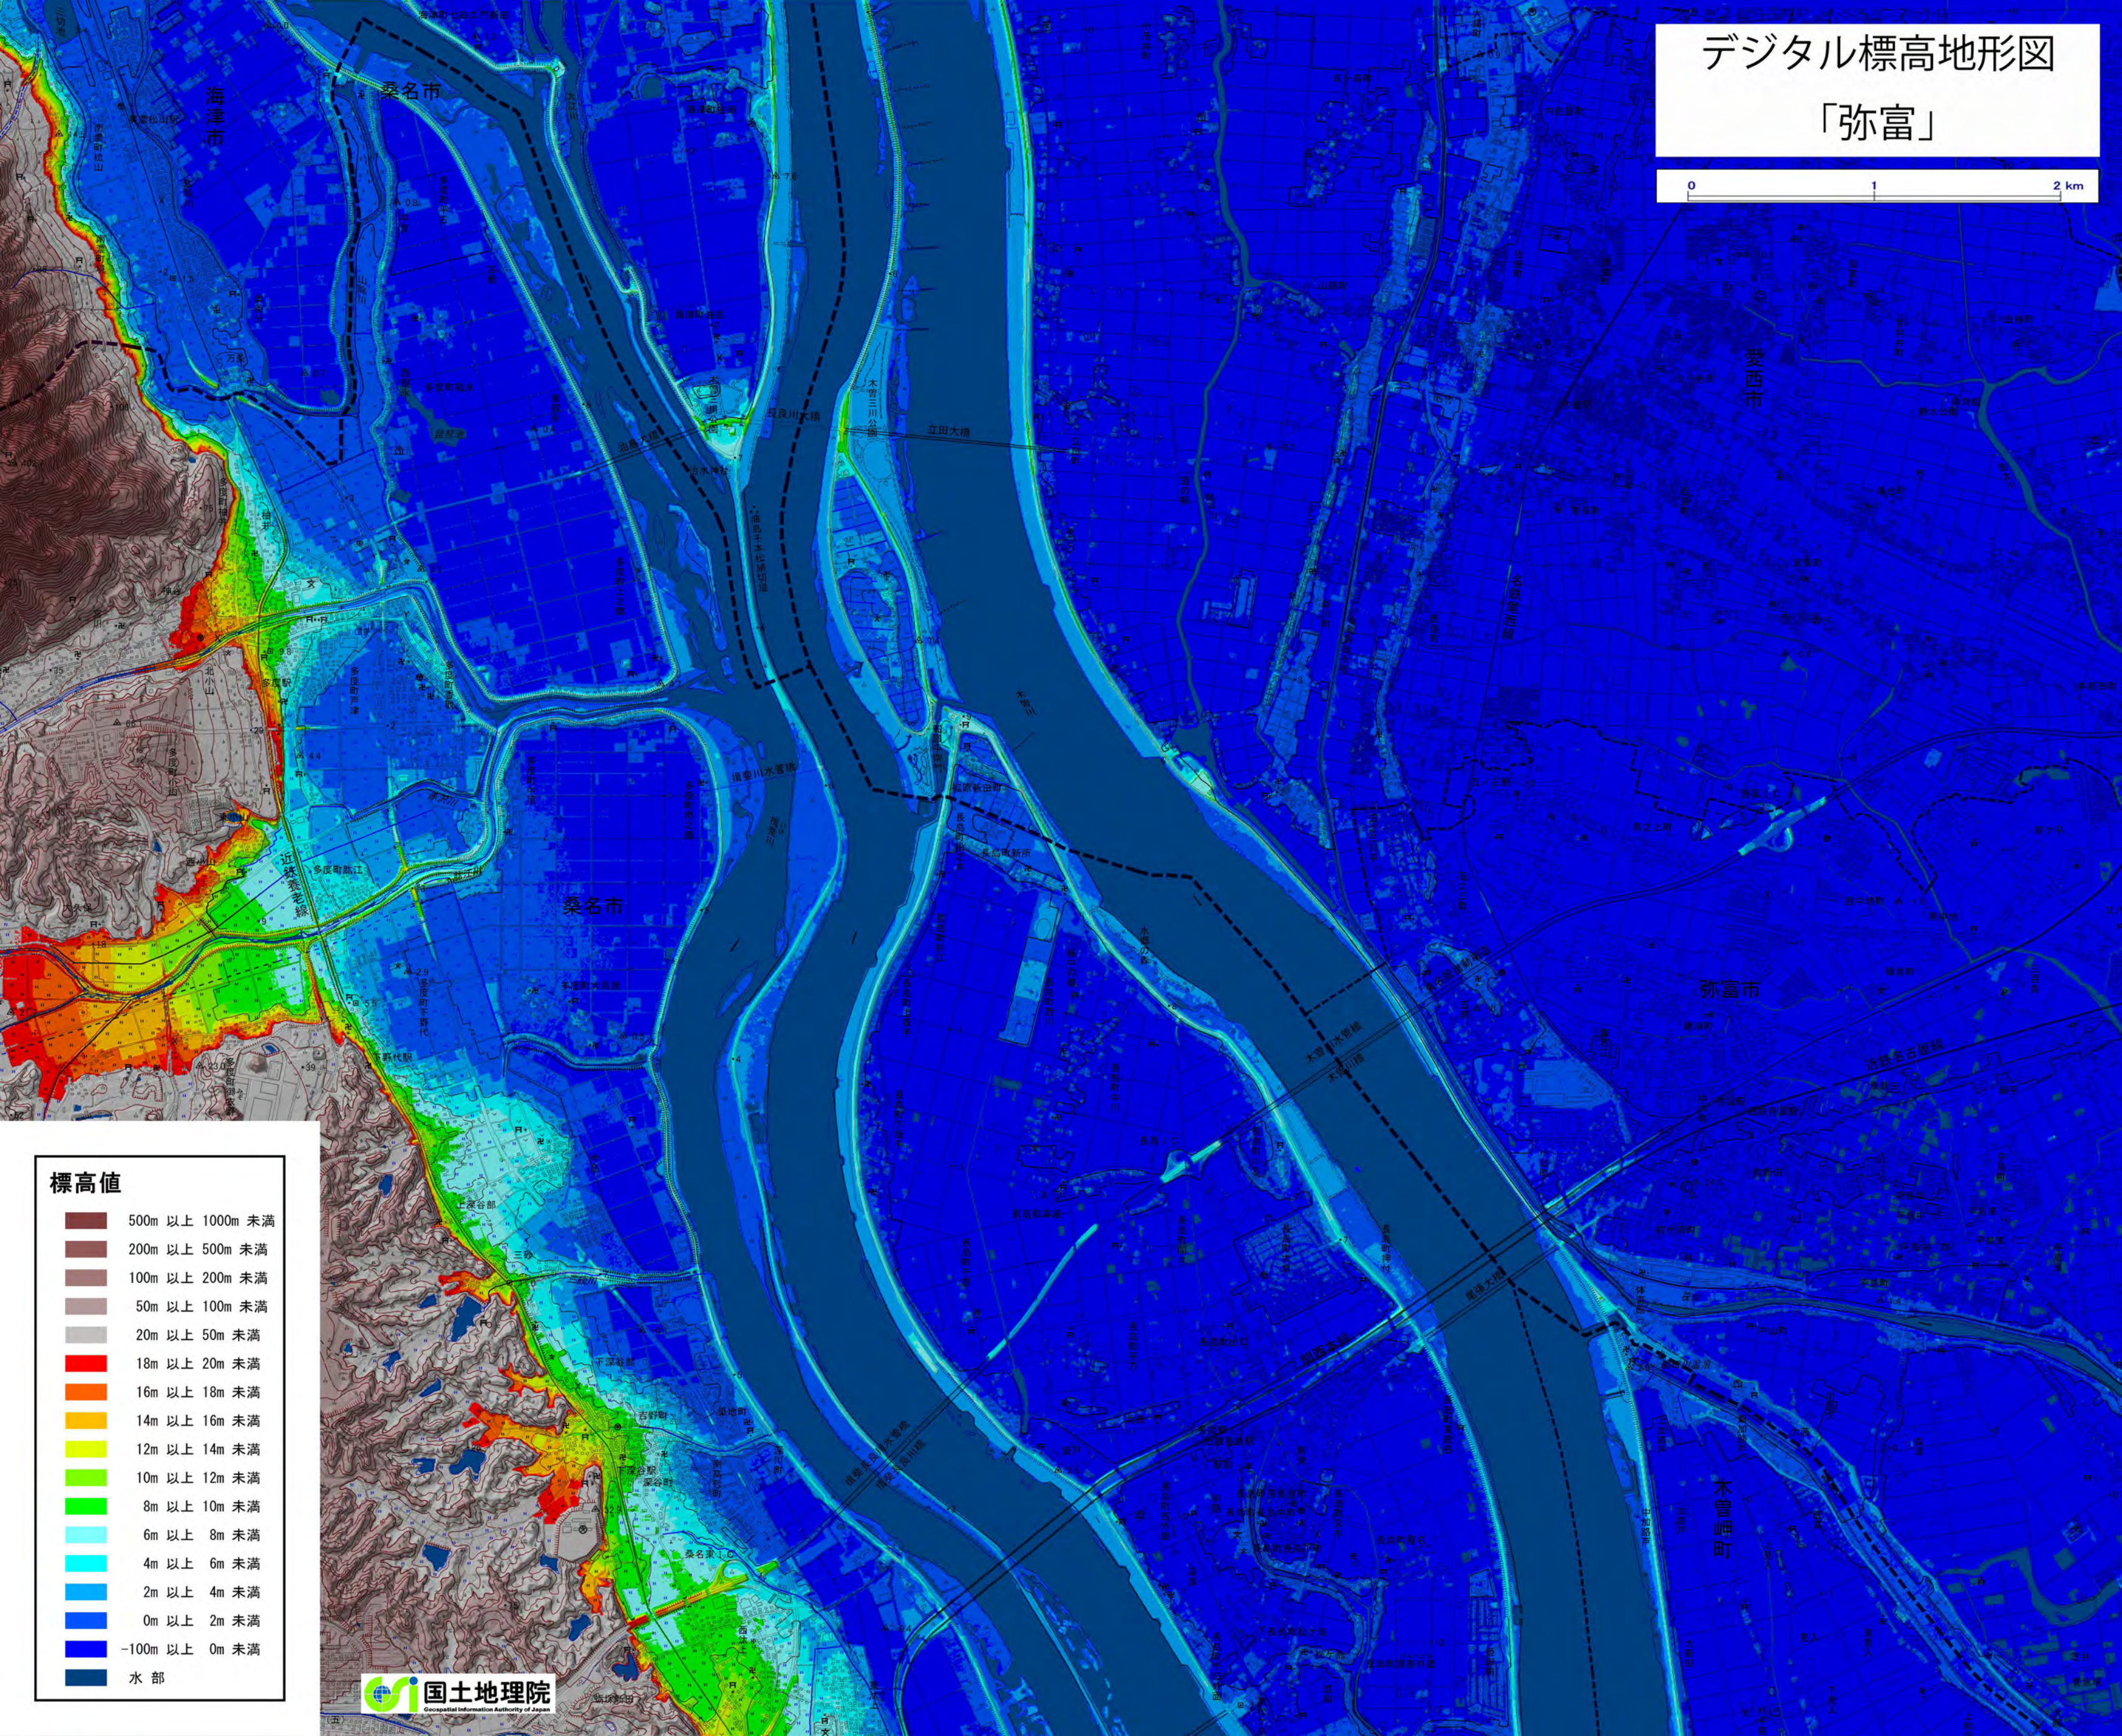

デジタル標高地形図

「弥富」

標高値	
500m 以上 1000m 未満	
200m 以上 500m 未満	
100m 以上 200m 未満	
50m 以上 100m 未満	
20m 以上 50m 未満	
18m 以上 20m 未満	
16m 以上 18m 未満	
14m 以上 16m 未満	
12m 以上 14m 未満	
10m 以上 12m 未満	
8m 以上 10m 未満	
6m 以上 8m 未満	
4m 以上 6m 未満	
2m 以上 4m 未満	
0m 以上 2m 未満	
-100m 以上 0m 未満	
水部	