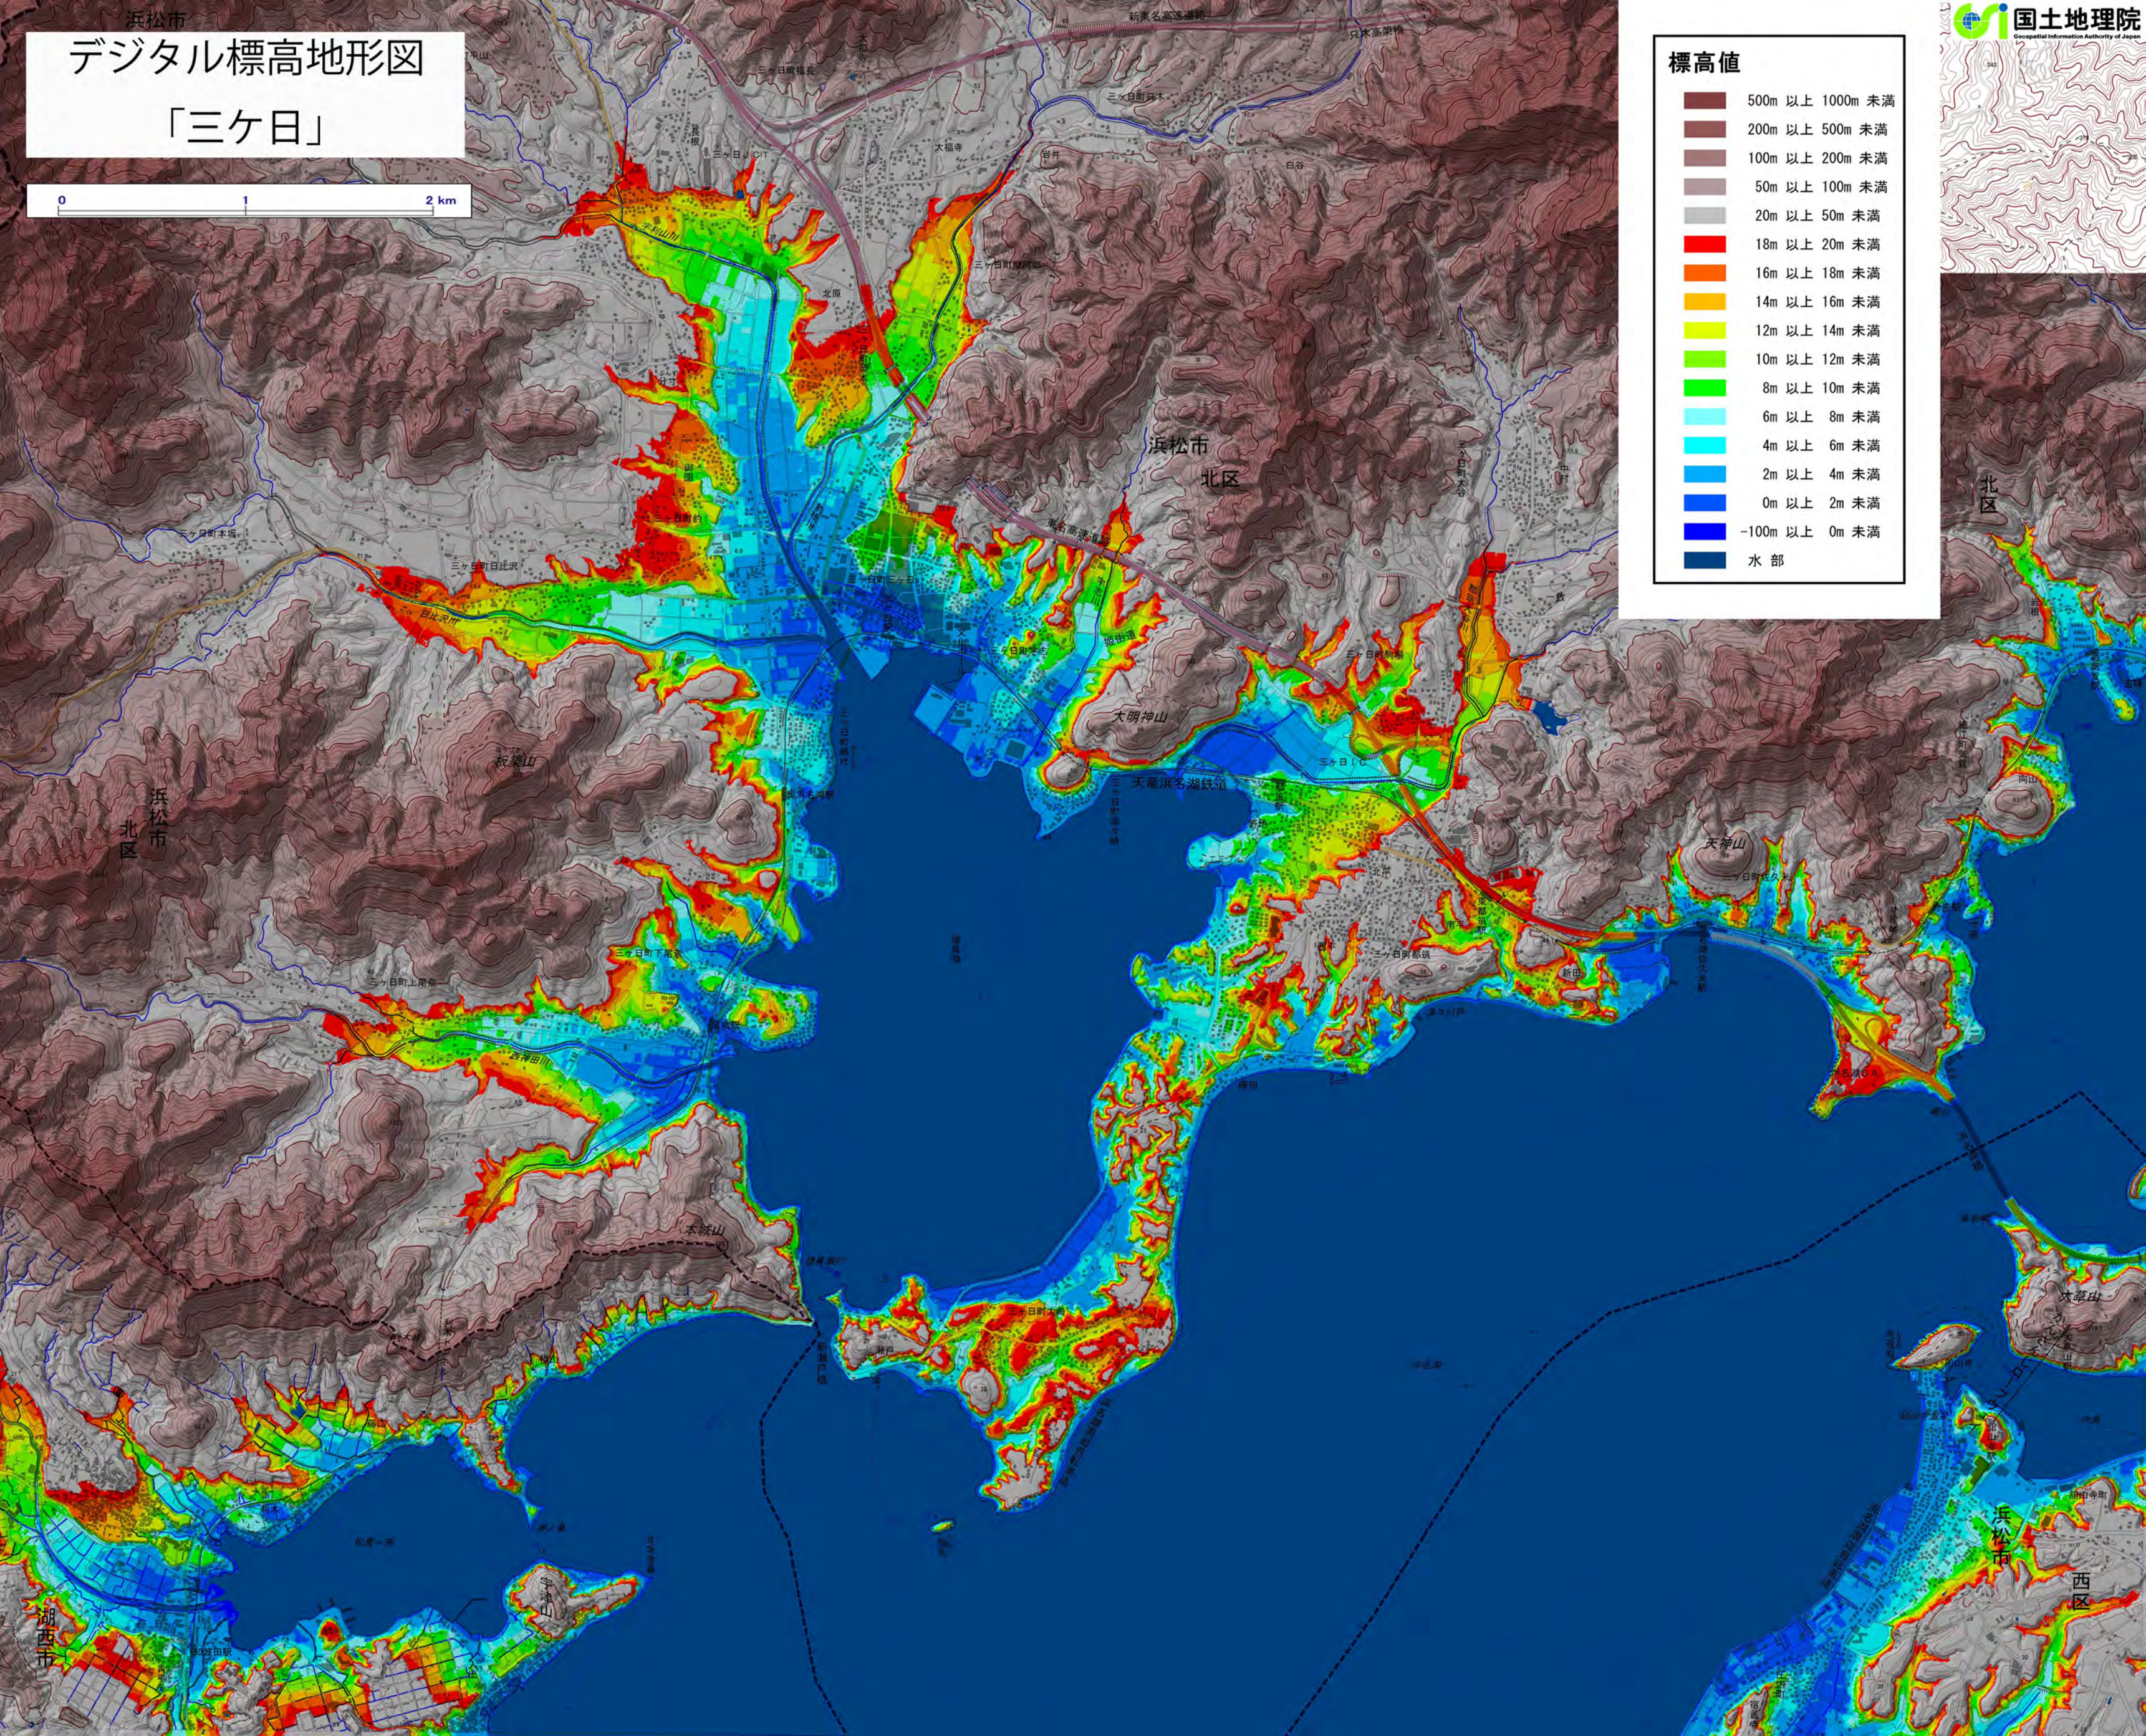

デジタル標高地形図

「三ヶ日」

0 1 2 km

標高値

- 500m 以上 1000m 未満
- 200m 以上 500m 未満
- 100m 以上 200m 未満
- 50m 以上 100m 未満
- 20m 以上 50m 未満
- 18m 以上 20m 未満
- 16m 以上 18m 未満
- 14m 以上 16m 未満
- 12m 以上 14m 未満
- 10m 以上 12m 未満
- 8m 以上 10m 未満
- 6m 以上 8m 未満
- 4m 以上 6m 未満
- 2m 以上 4m 未満
- 0m 以上 2m 未満
- 100m 以上 0m 未満
- 水部

浜松市
北区

大明神山

天竜浜名湖鉄道

三ヶ日IC

三ヶ日IC

三ヶ日IC

三ヶ日IC

三ヶ日IC

北区

浜松市
西区

湖西市