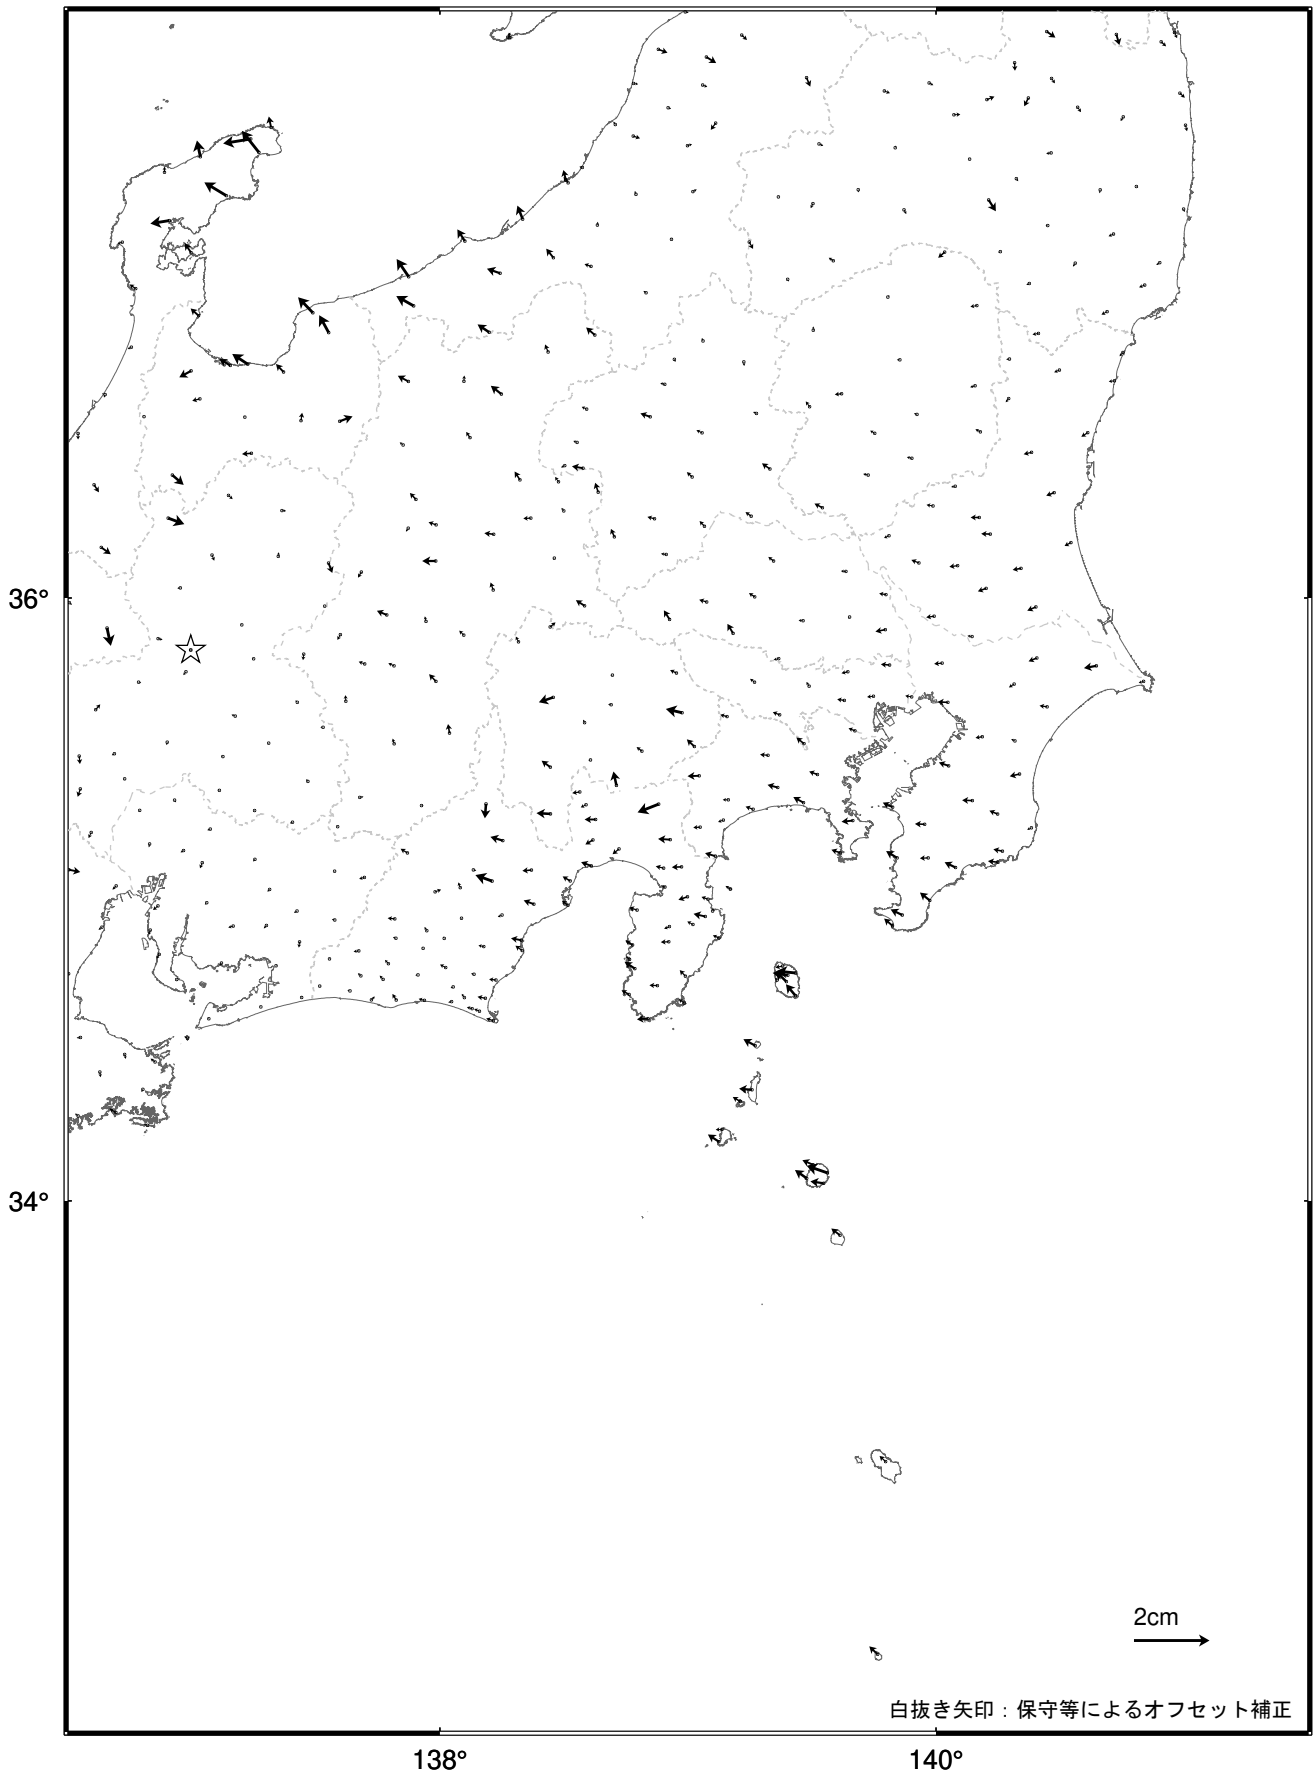

## 関東・中部地方の地殻変動（水平）－1か月－

基準期間：2024-01-18 -- 2024-01-24 [F5：最終解]

比較期間：2024-02-18 -- 2024-02-24 [R5：速報解]

☆ 固定点：白鳥・荘川・板取・加茂白川・萩原の平均値（岐阜県）

・2024年1月1日に発生した令和6年能登半島地震後の余効変動が見られる。