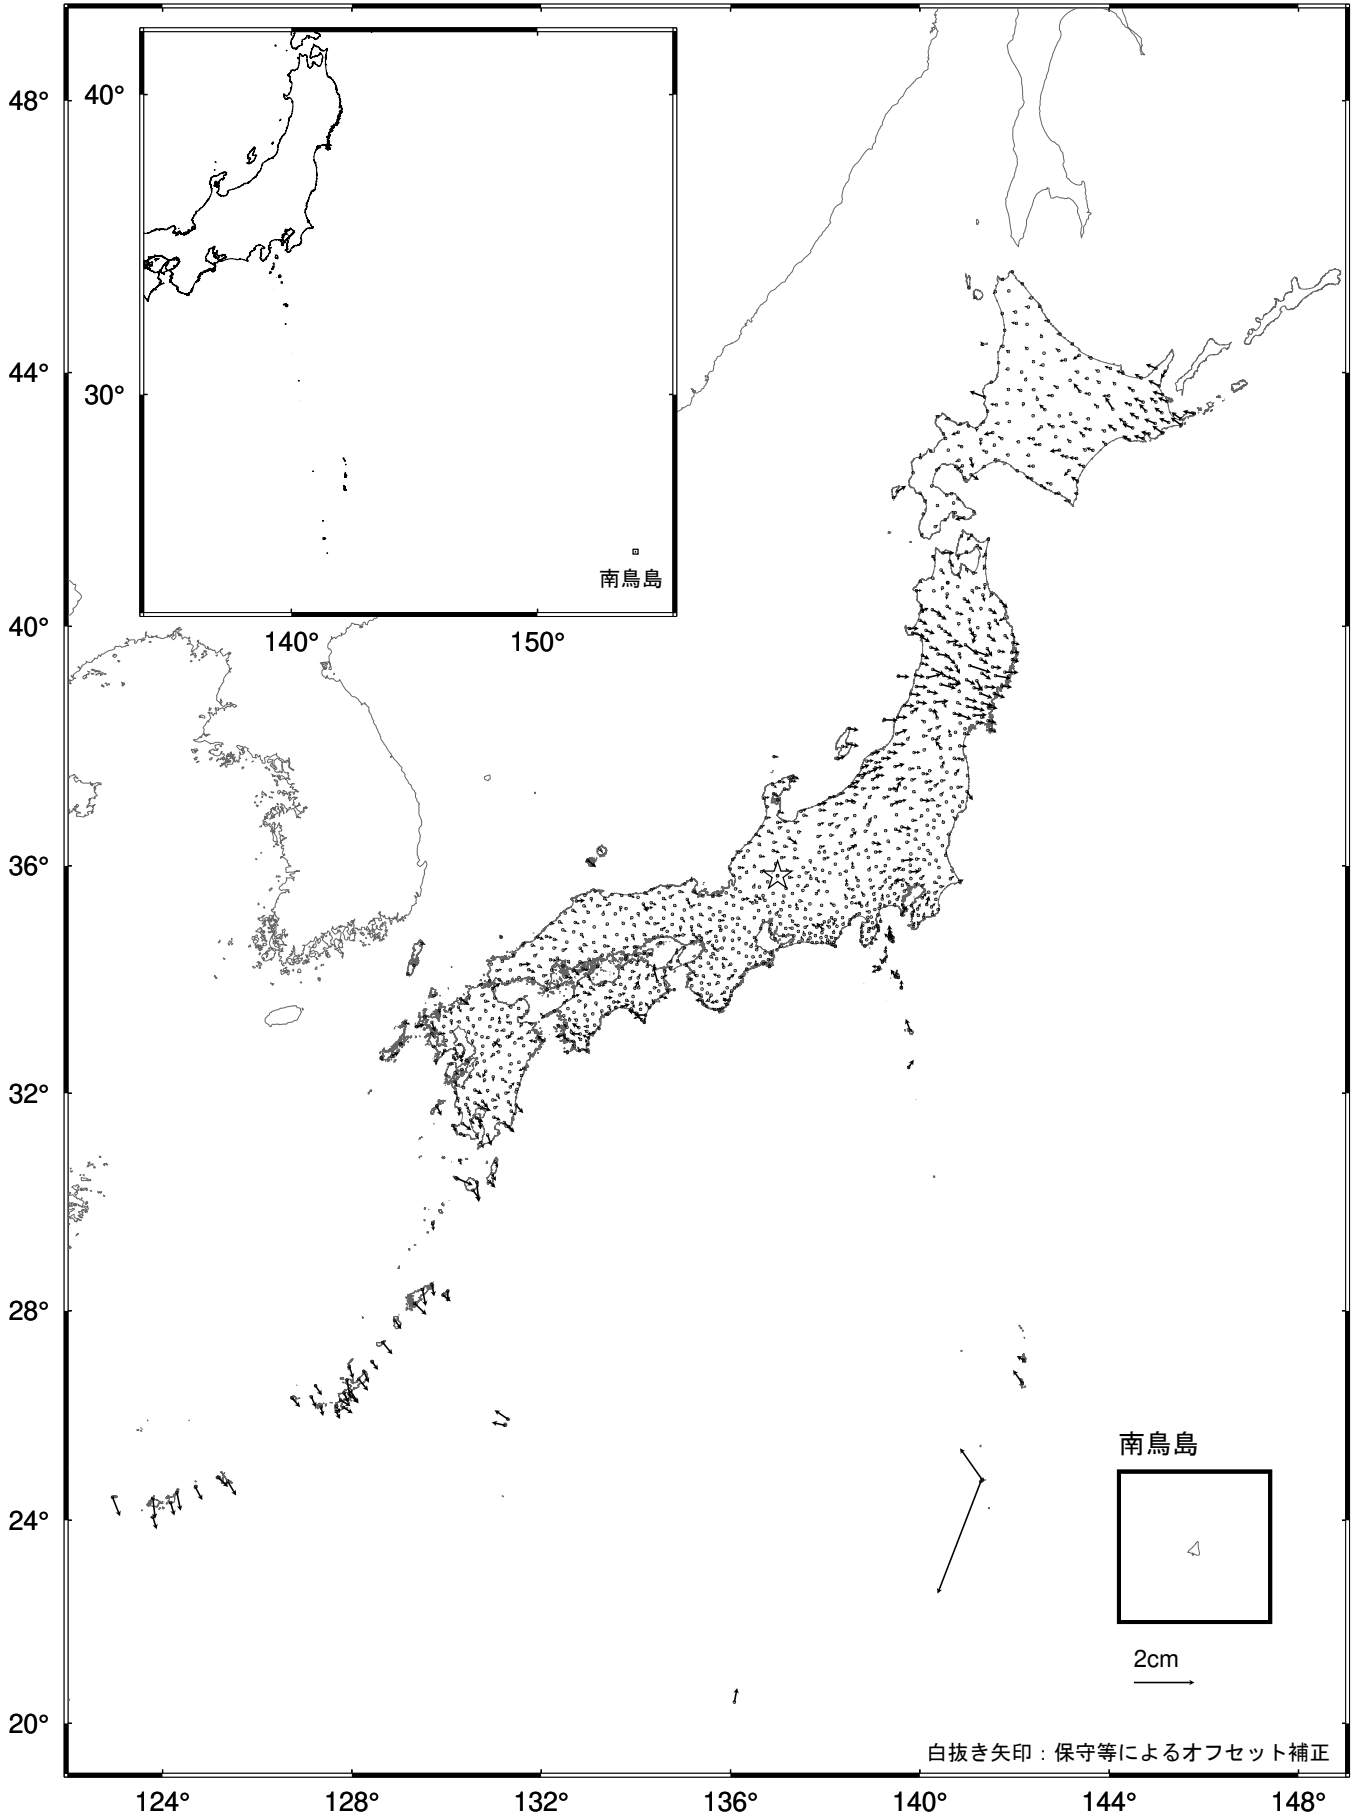

全国の地殻変動（水平）－ 1 か月－

基準期間：2023-06-16 -- 2023-06-22 [F5：最終解]

比較期間：2023-07-16 -- 2023-07-22 [R5：速報解]

☆ 固定点：白鳥・荘川・板取・加茂白川・萩原の平均値（岐阜県）

- ・ 東北地方を中心に、平成23年(2011年)東北地方太平洋沖地震後の余効変動が見られる。
- ・ 硫黄島では、島内の地殻変動が見られる。