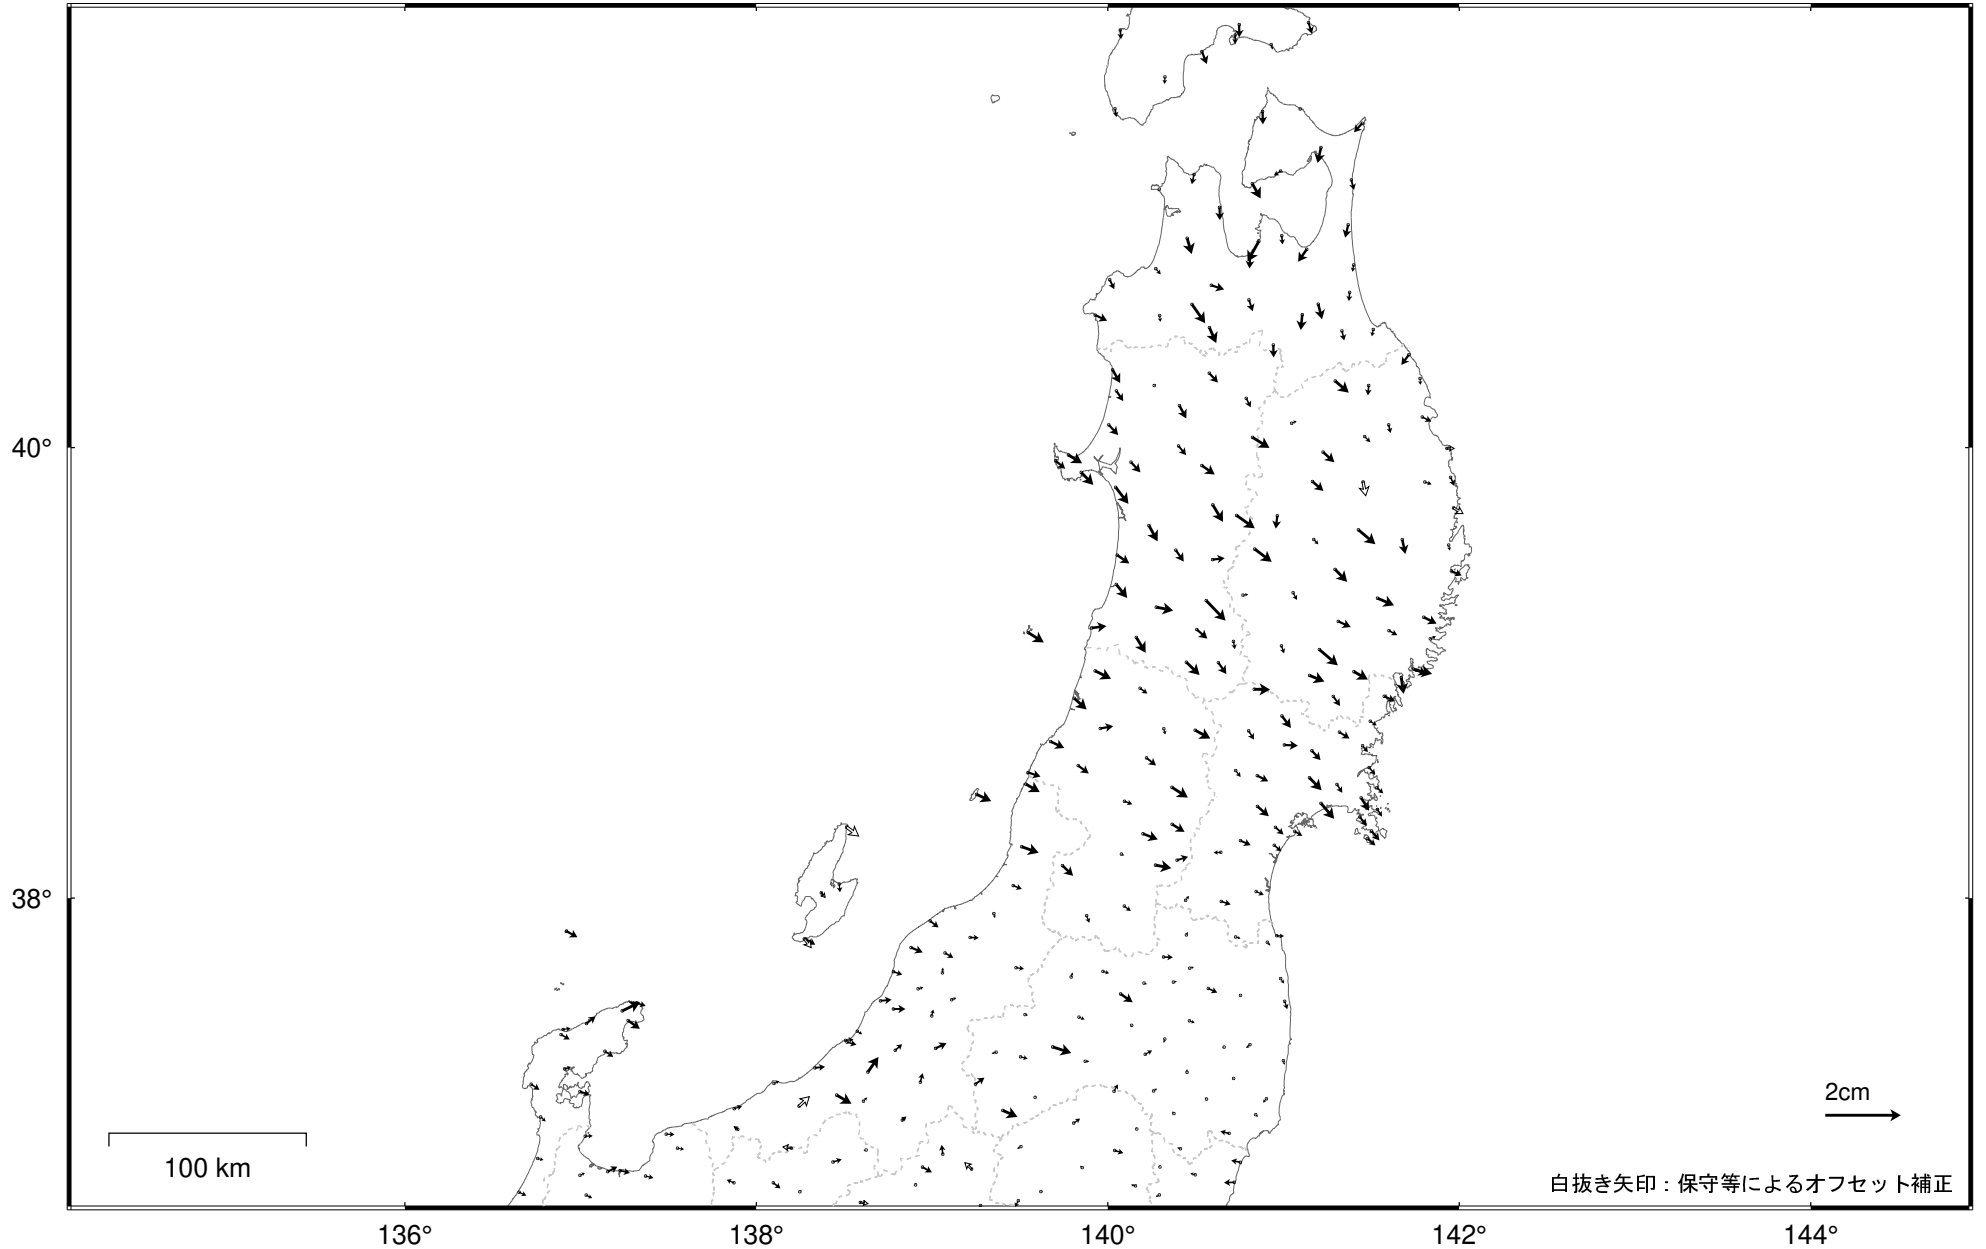

東北地方の地殻変動（水平）－1か月－

基準期間：2022/11/11 -- 2022/11/17 [F 5：最終解]

比較期間：2022/12/11 -- 2022/12/17 [R 5：速報解]

☆ 固定局：白鳥（岐阜県） ・平成23年(2011年)東北地方太平洋沖地震後の余効変動が見られる。