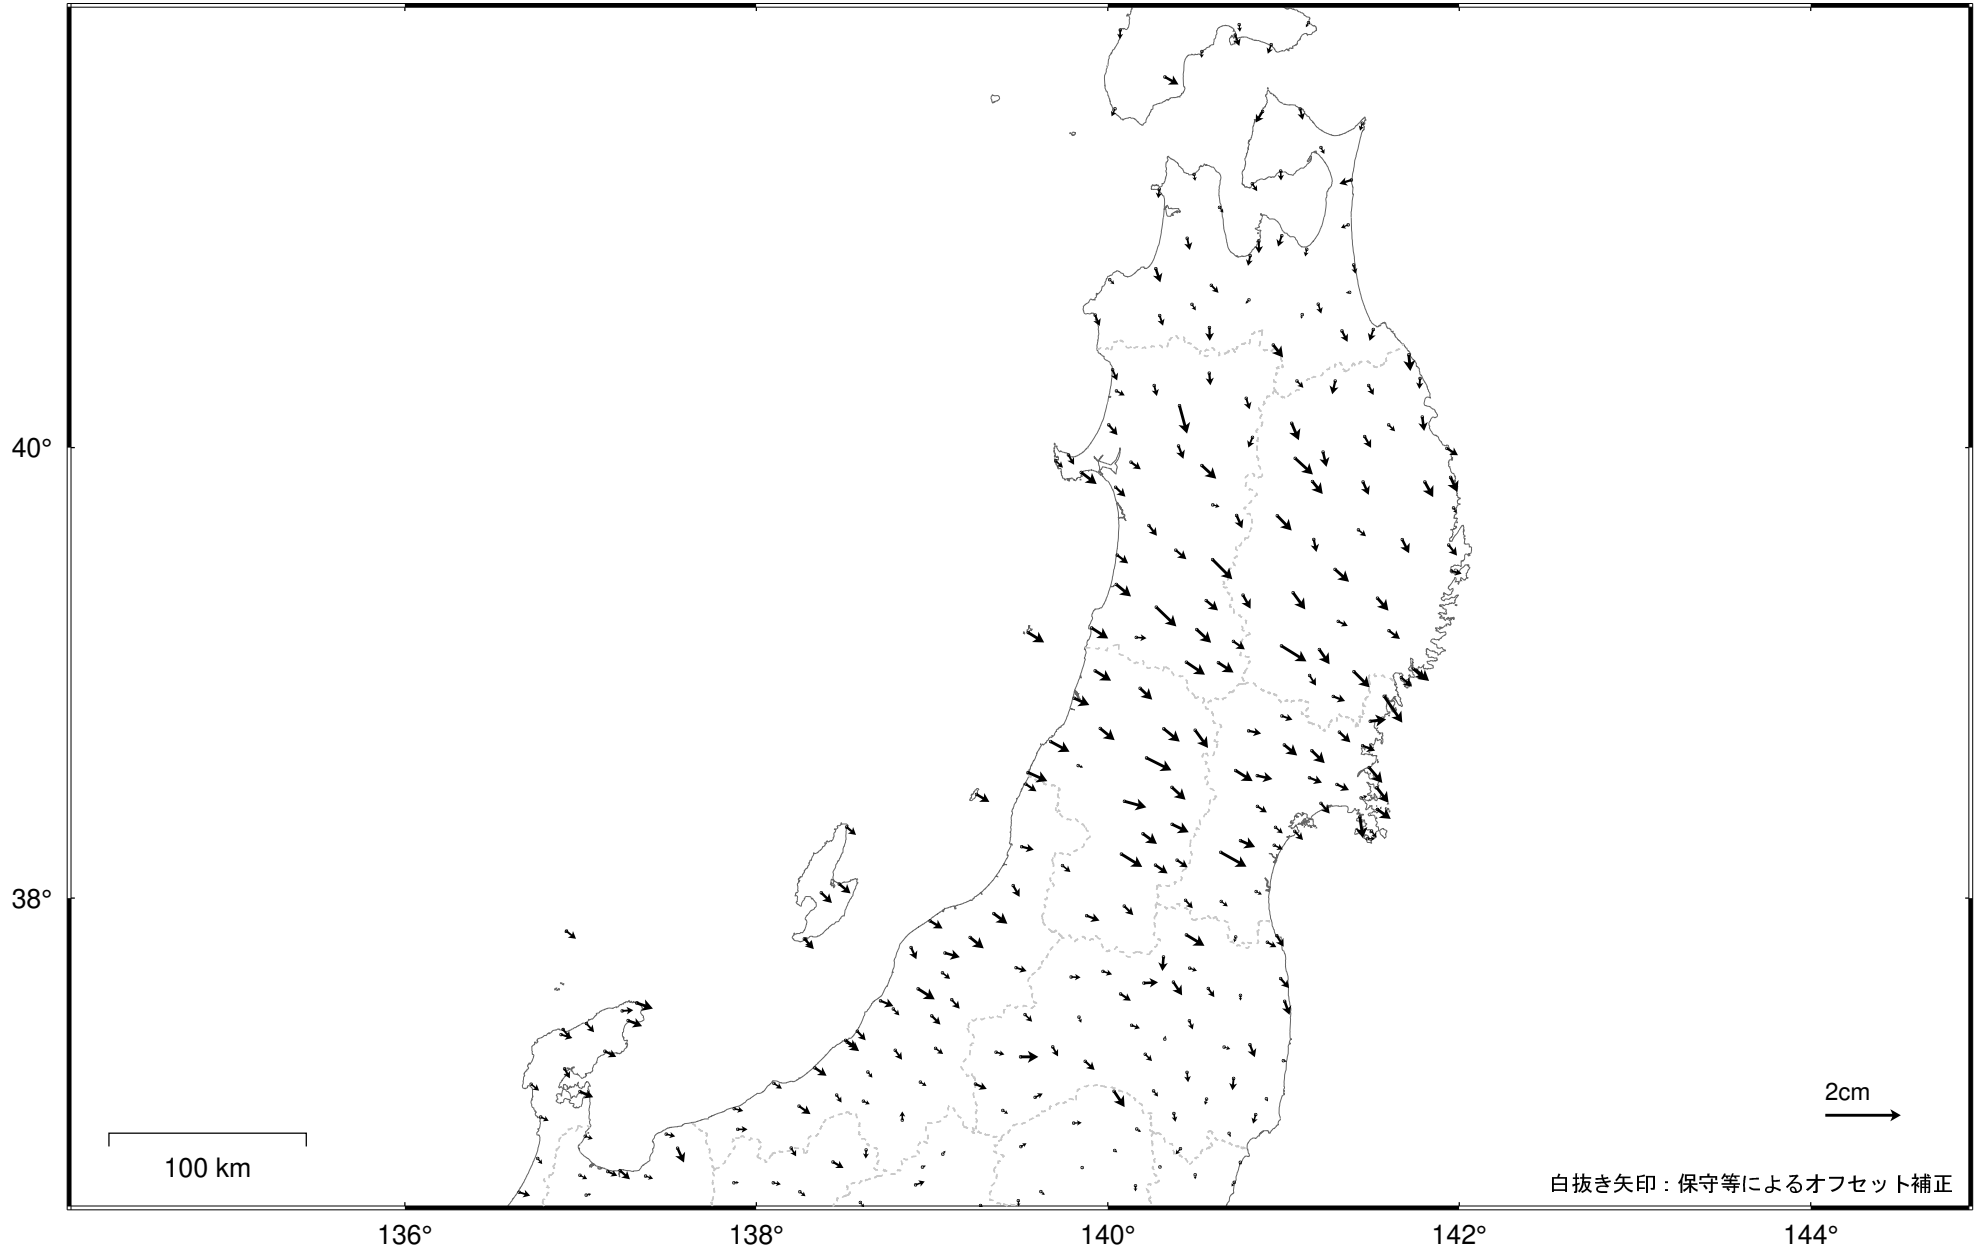

東北地方の地殻変動（水平）－1か月－

基準期間：2022/09/16 -- 2022/09/22 [F 5：最終解]

比較期間：2022/10/16 -- 2022/10/22 [R 5：速報解]

☆ 固定局：白鳥（岐阜県） ・平成23年(2011年)東北地方太平洋沖地震後の余効変動が見られる。