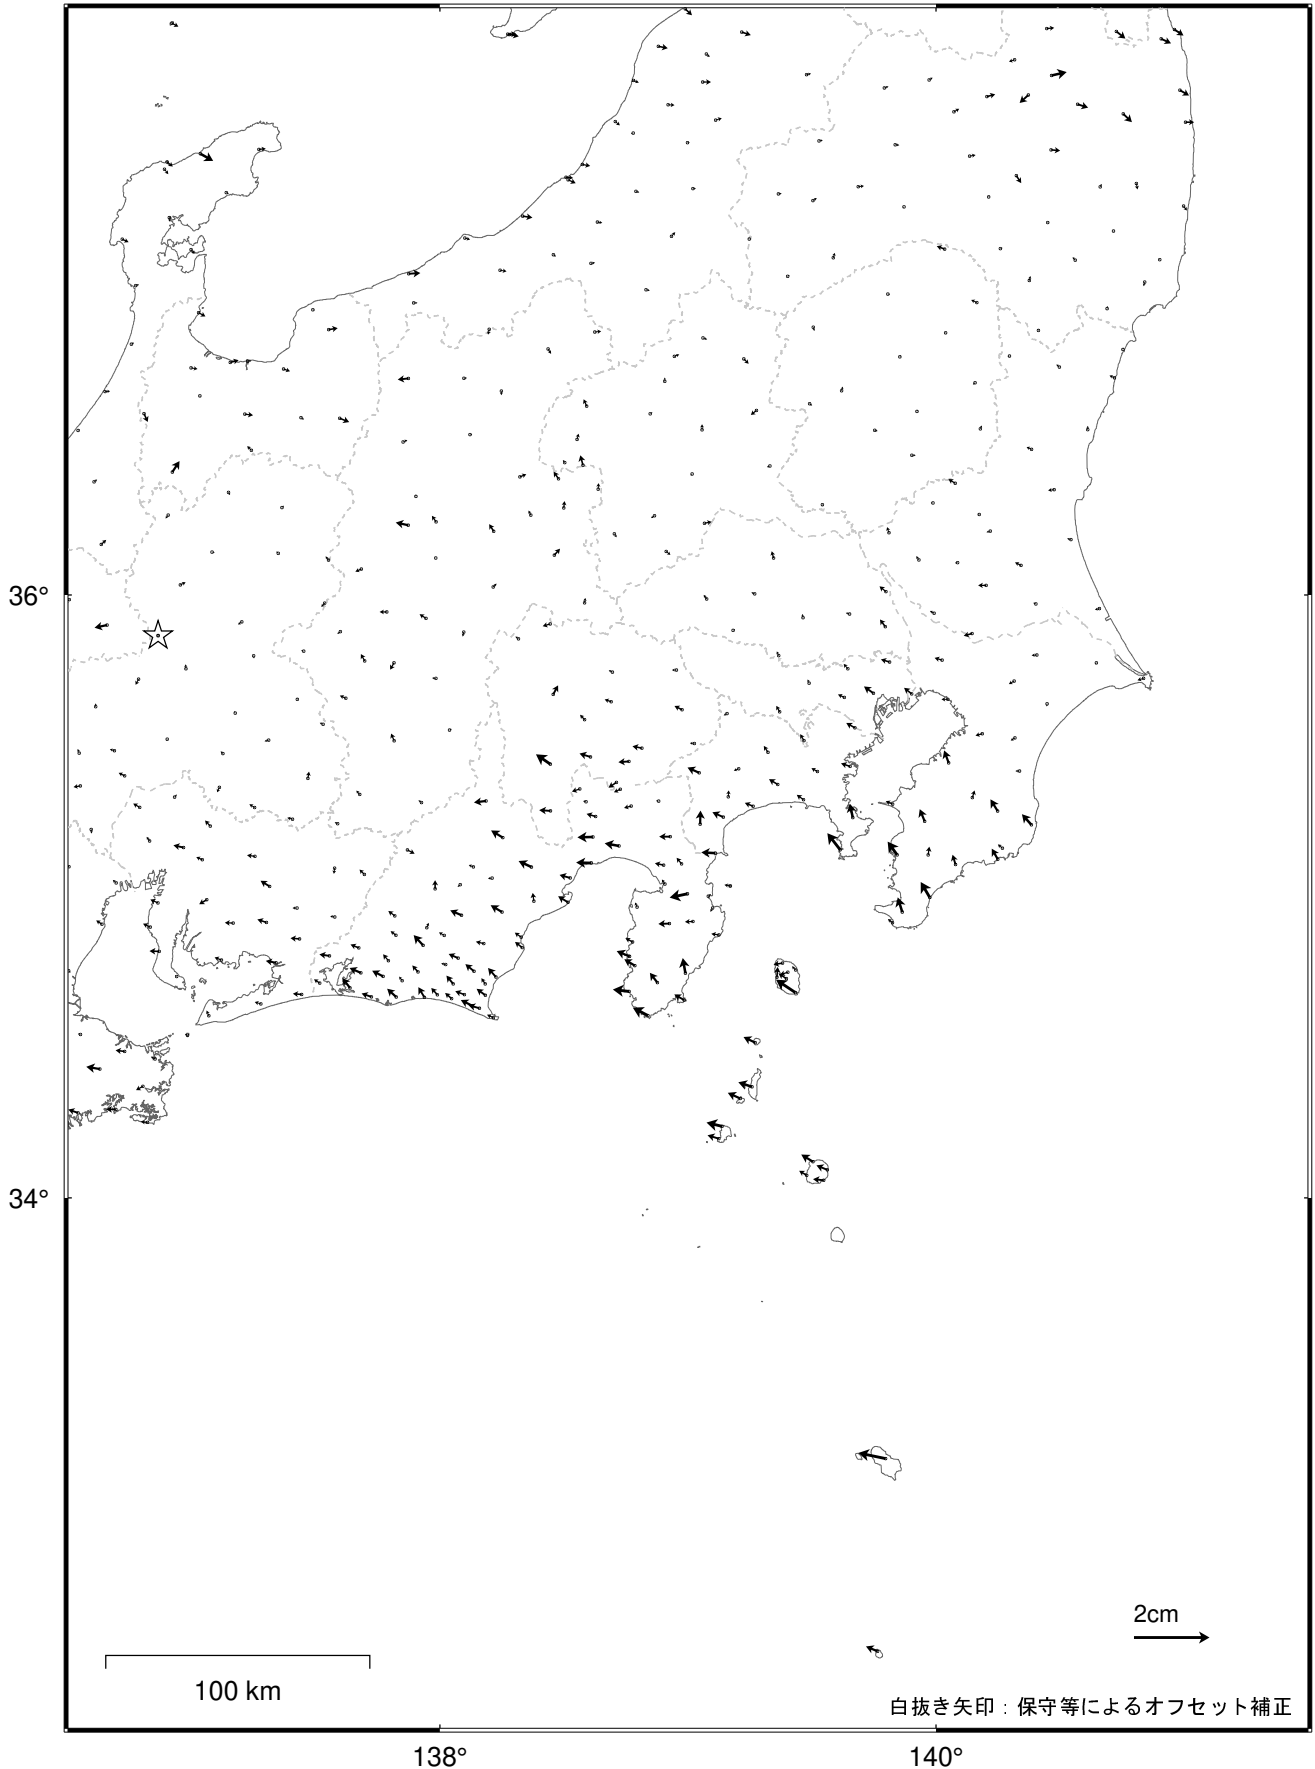

### 関東・中部地方の地殻変動（水平）－ 1 か月－

基準期間：2022/07/16 -- 2022/07/22 [F5：最終解]

比較期間：2022/08/16 -- 2022/08/22 [R5：速報解]

☆ 固定局：白鳥（岐阜県）

・ 特段の変化は見られない.