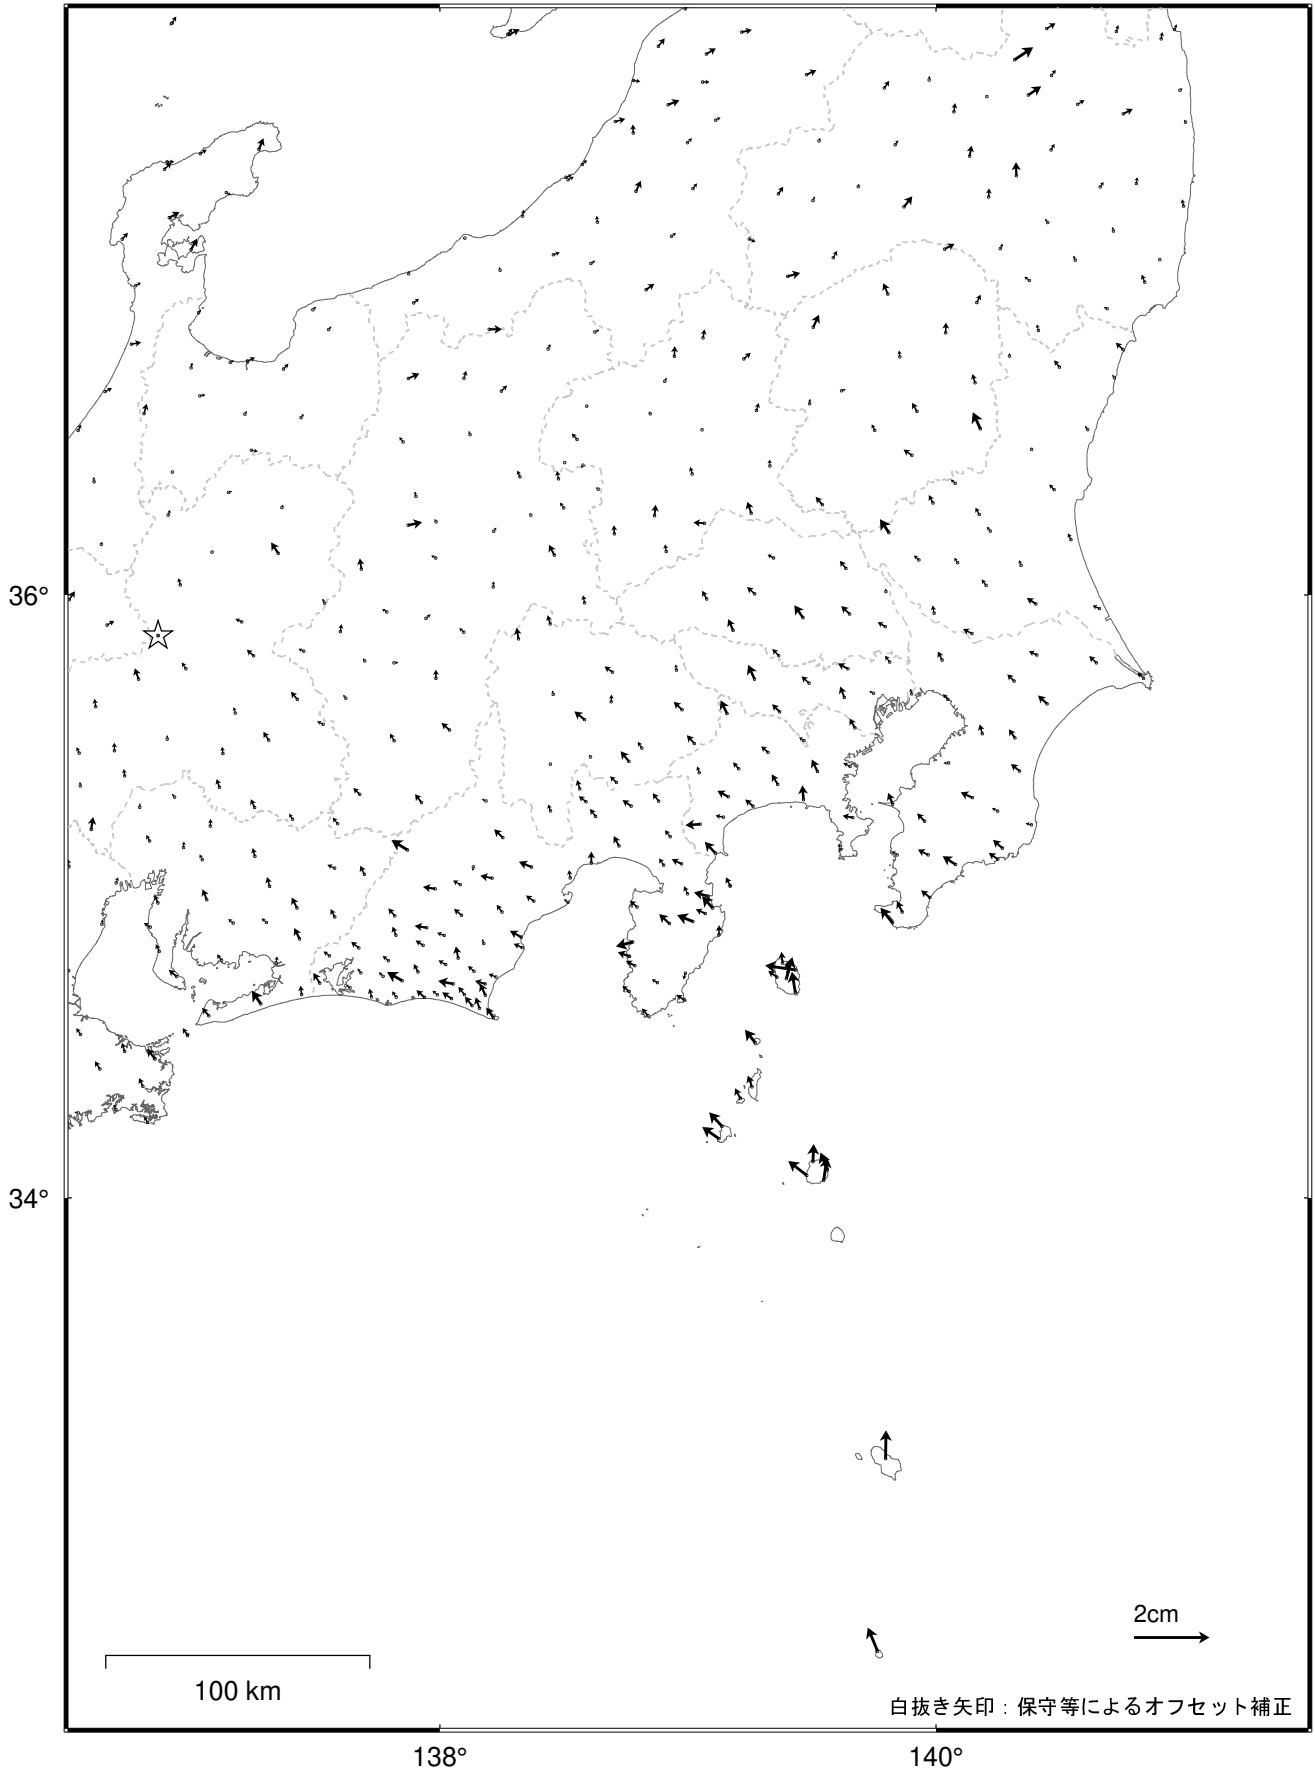

関東・中部地方の地殻変動（水平）－1か月－

基準期間：2022/06/17 -- 2022/06/23 [F5：最終解]

比較期間：2022/07/17 -- 2022/07/23 [R5：速報解]

☆ 固定局：白鳥（岐阜県）

・ 特段の変化は見られない。