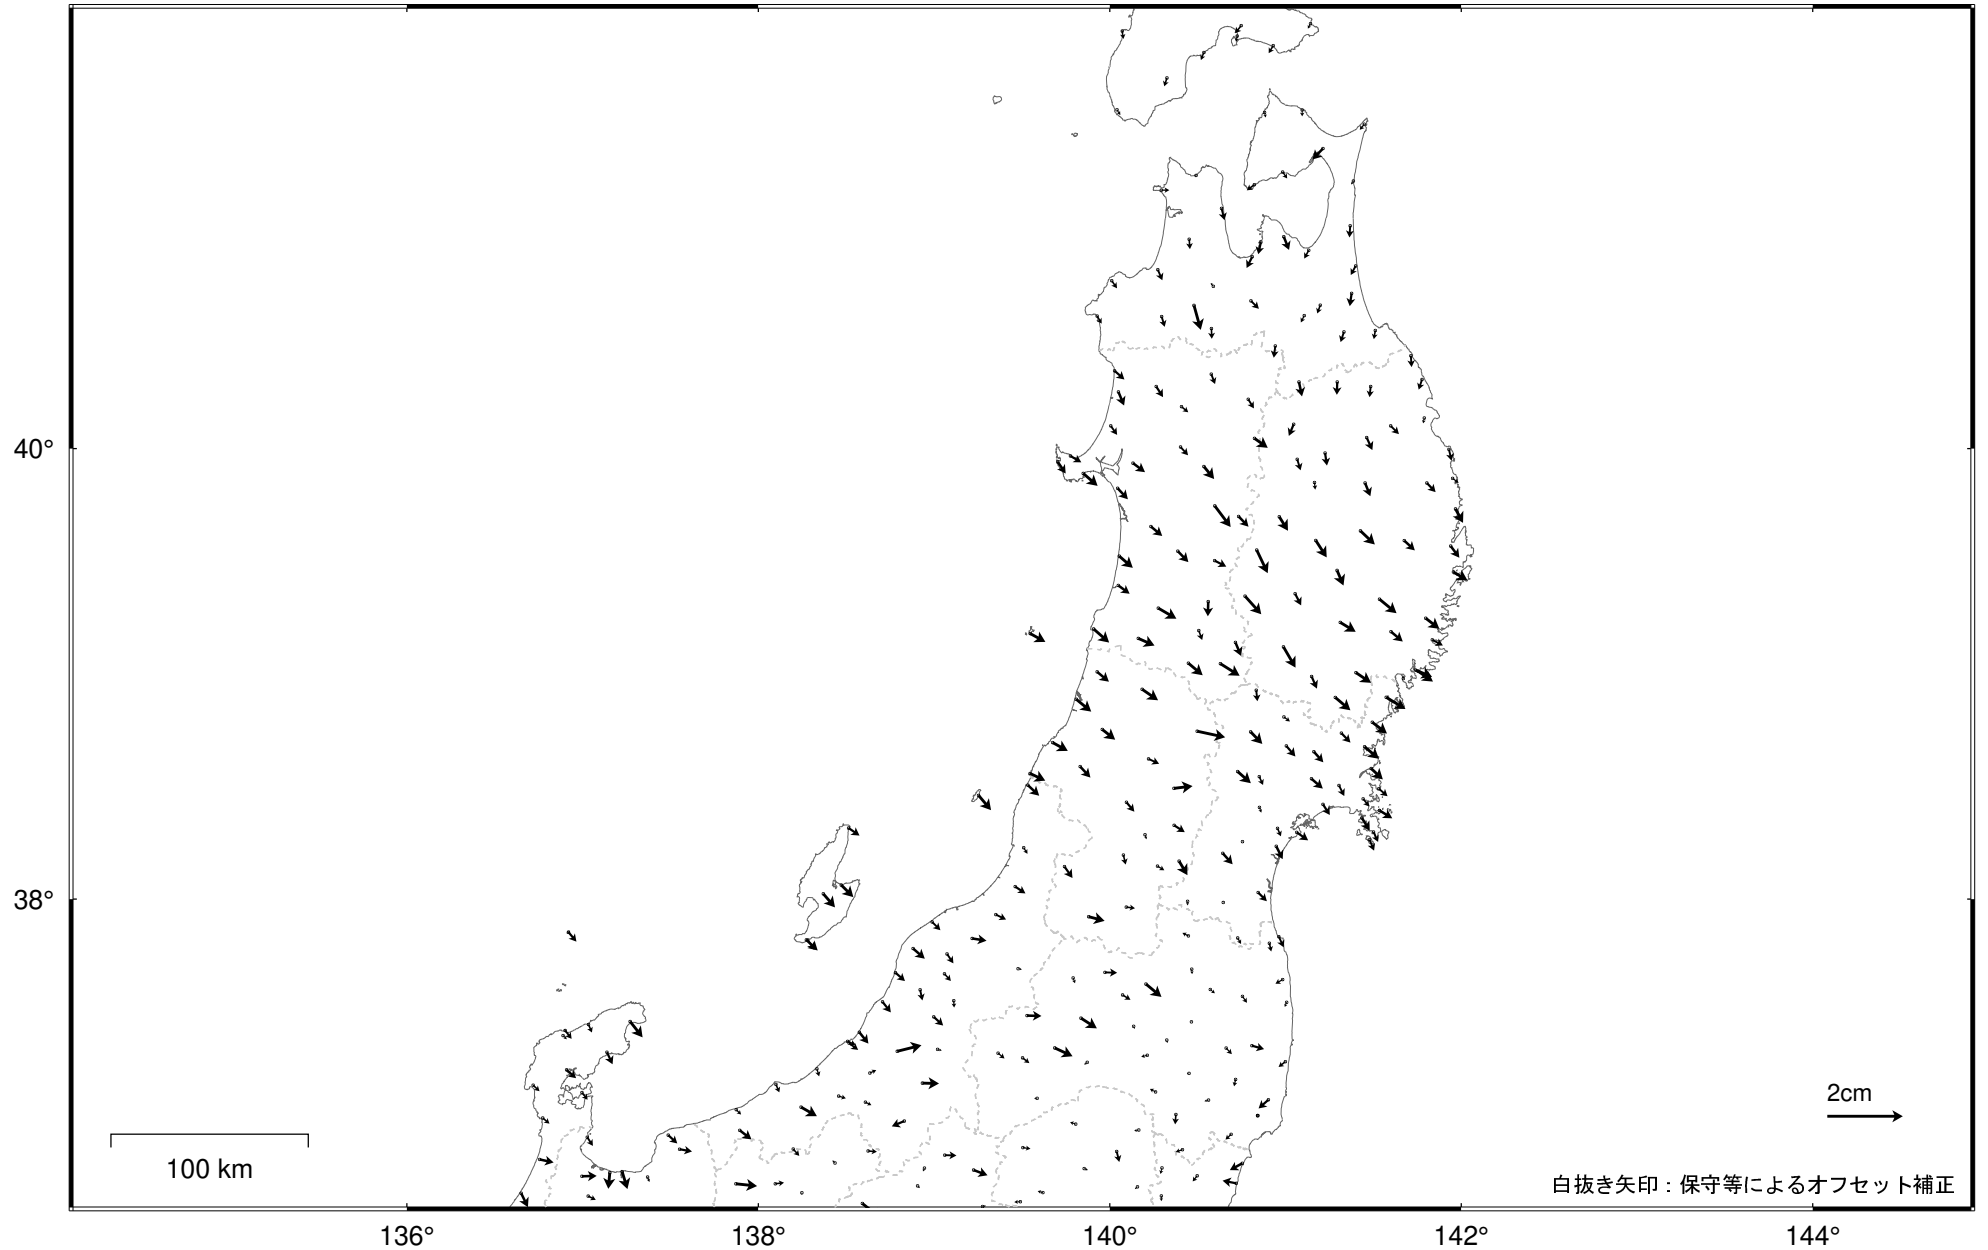

東北地方の地殻変動（水平）－1か月－

基準期間：2021/12/16 -- 2021/12/22 [F 5：最終解]

比較期間：2022/01/16 -- 2022/01/22 [R 5：速報解]

☆ 固定局：白鳥（岐阜県） ・平成23年(2011年)東北地方太平洋沖地震後の余効変動が見られる。