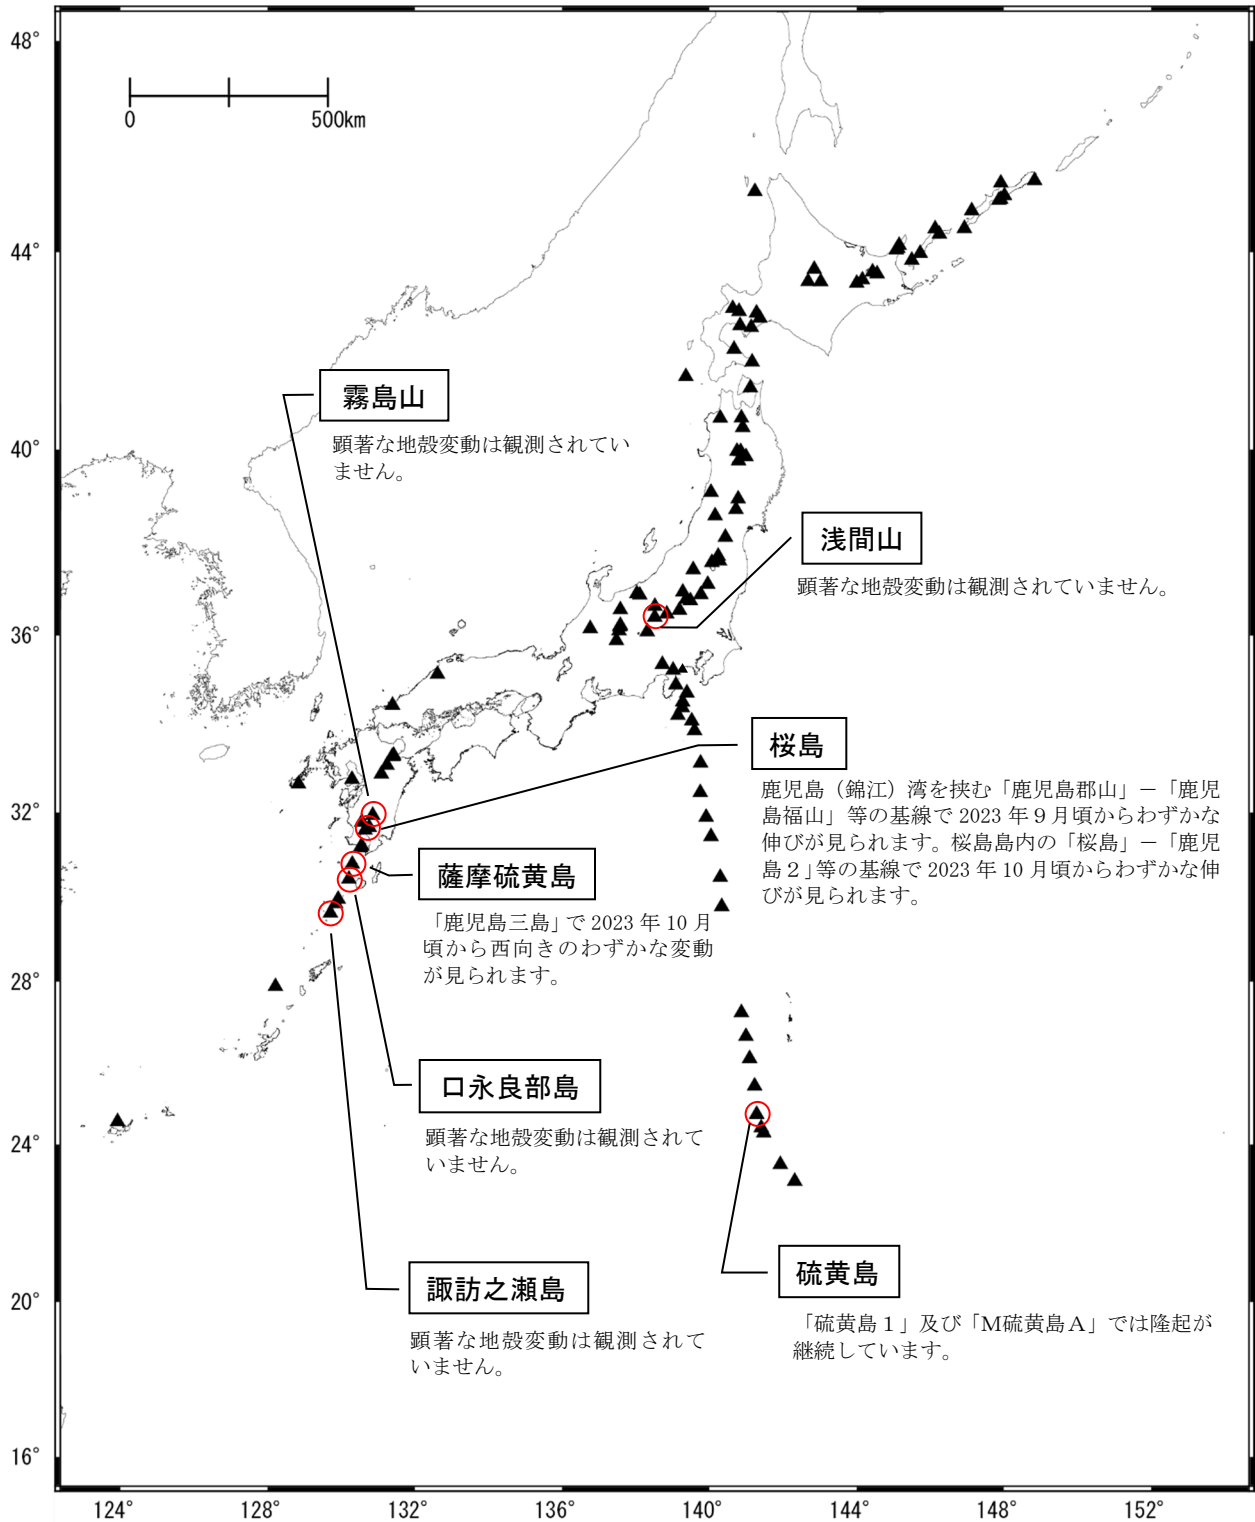

# 国土地理院による火山周辺地域における地殻変動観測の概況－2023年12月－

注：「」は、電子基準点等の名称を示しています。