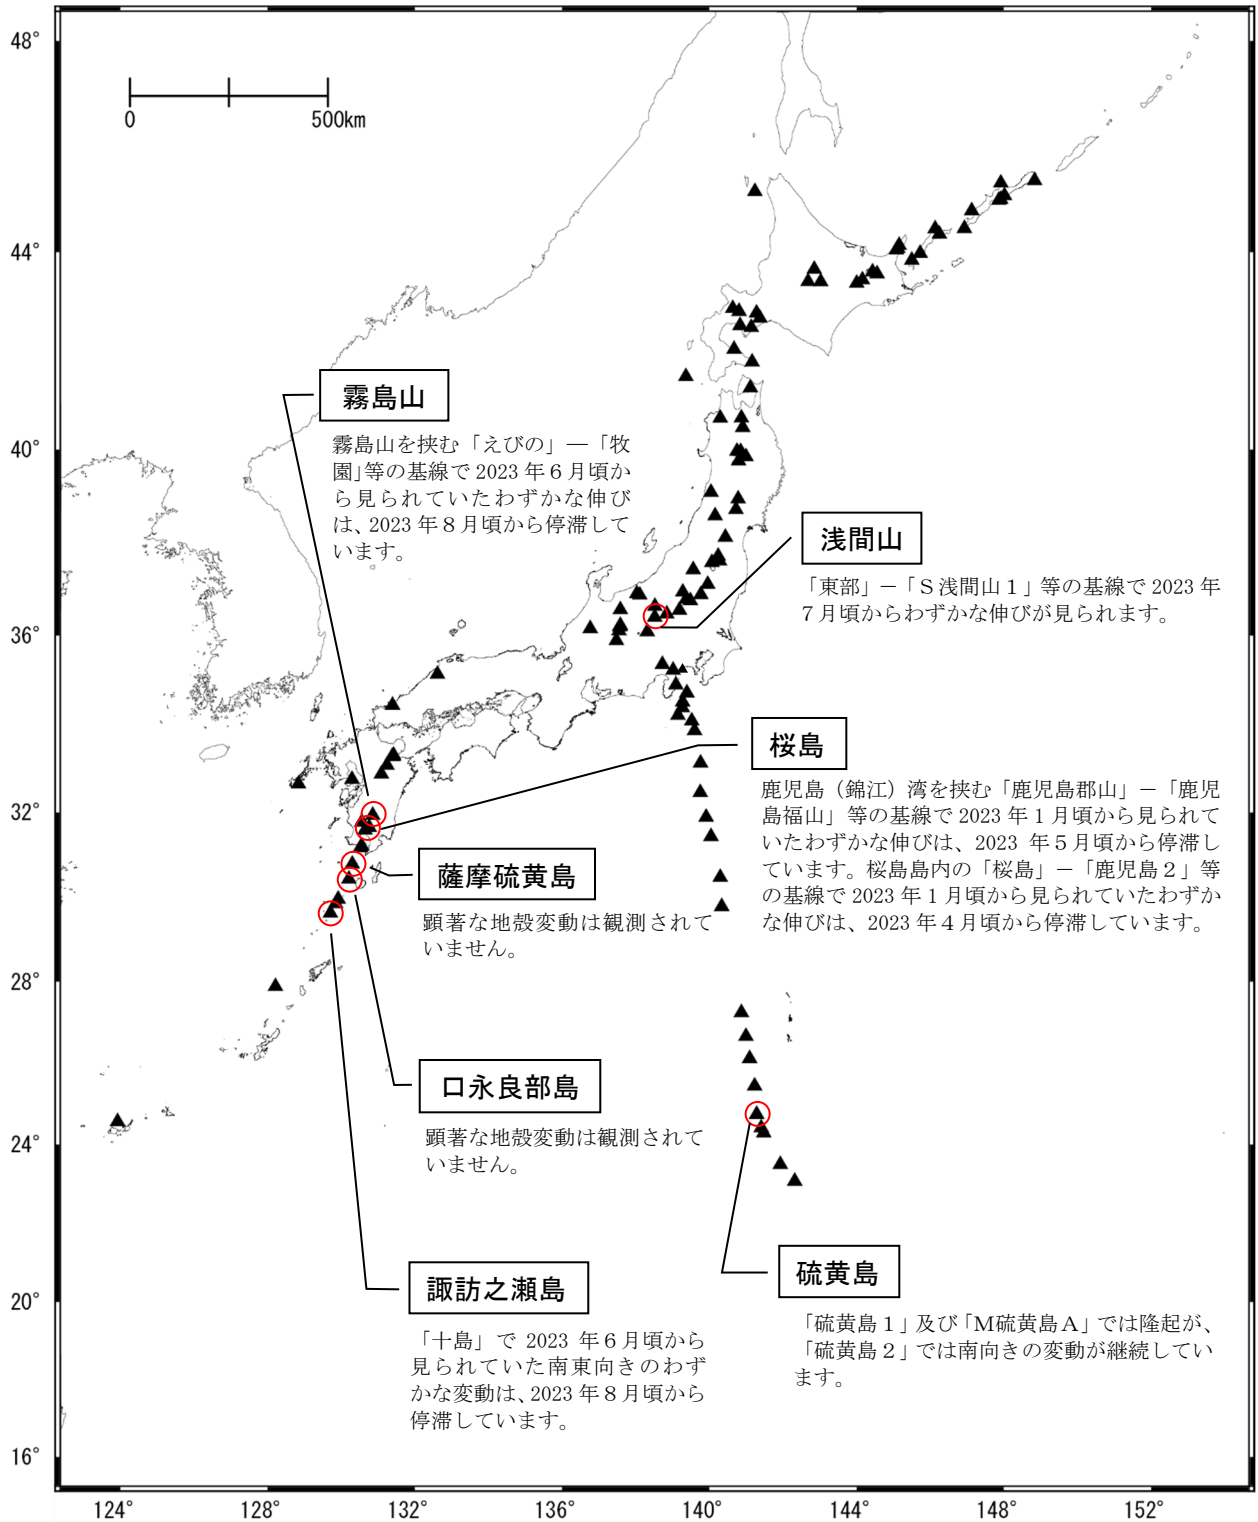

国土地理院による火山周辺地域における地殻変動観測の概況－2023年8月－

注：「」は、電子基準点等の名称を示しています。