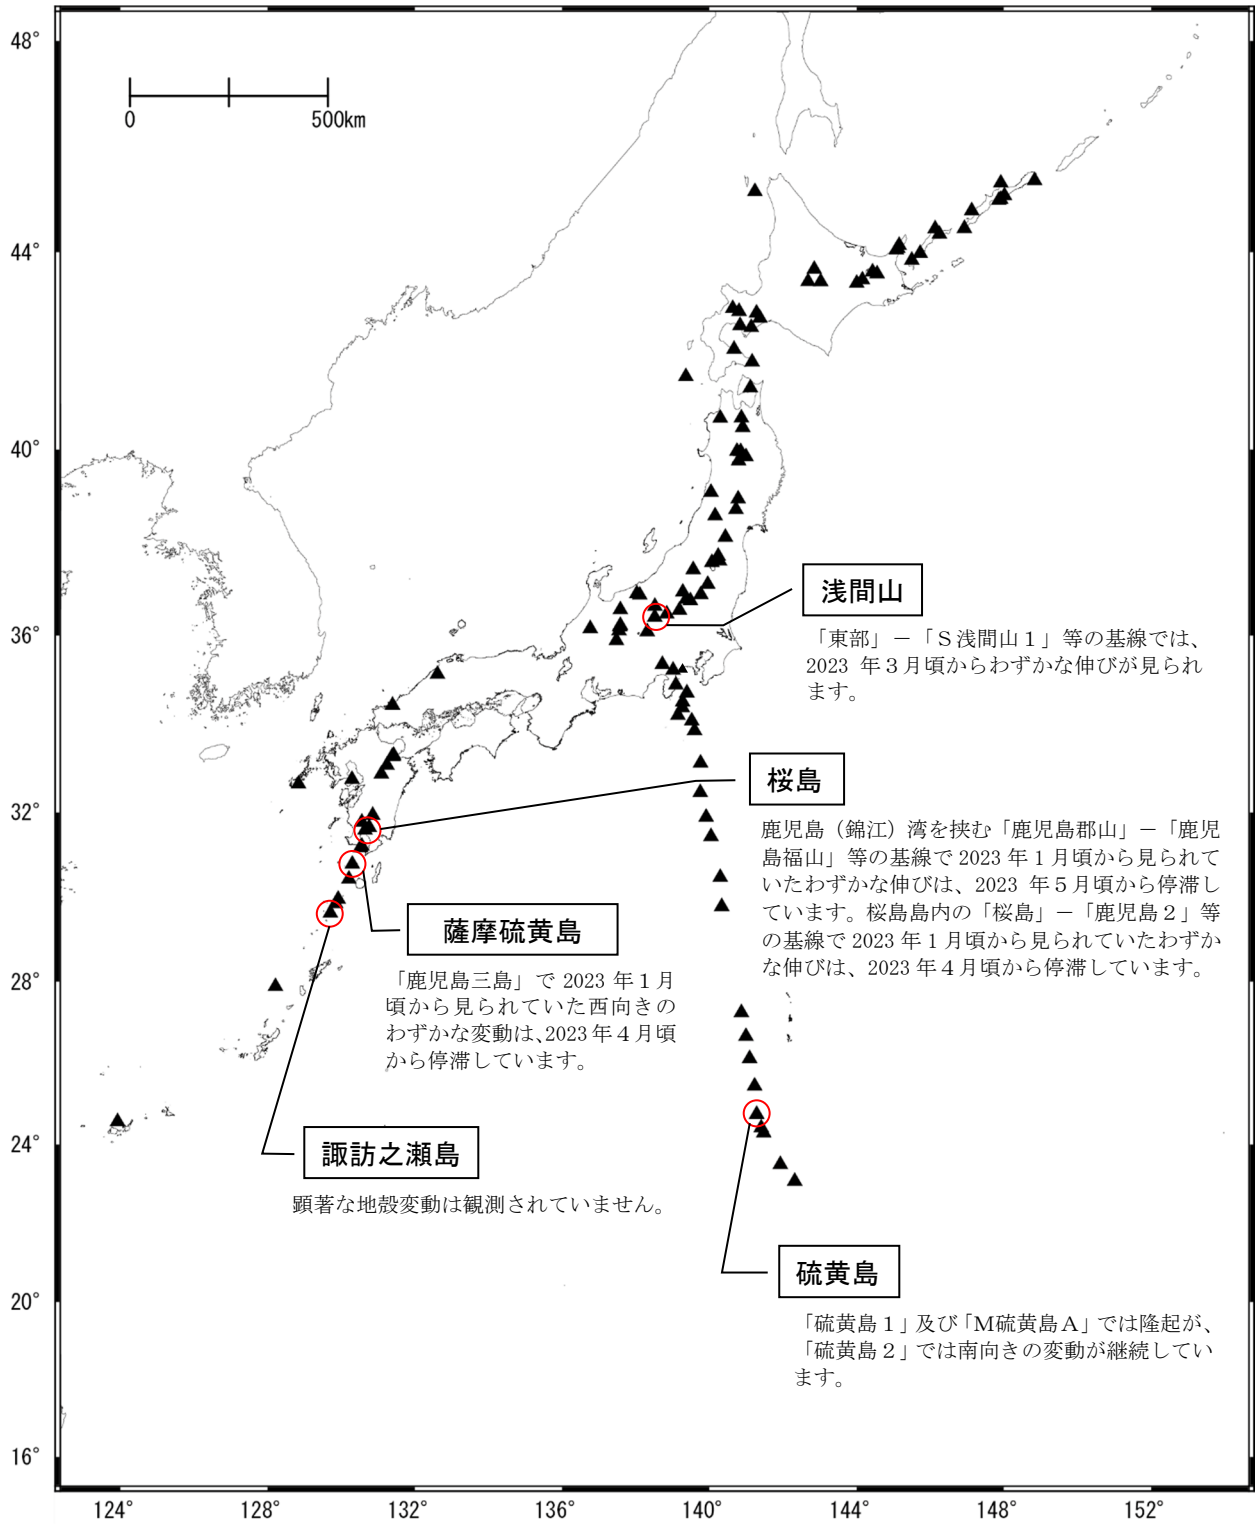

国土地理院による火山周辺地域における地殻変動観測の概況－2023年5月－

注：「」は、電子基準点等の名称を示しています。