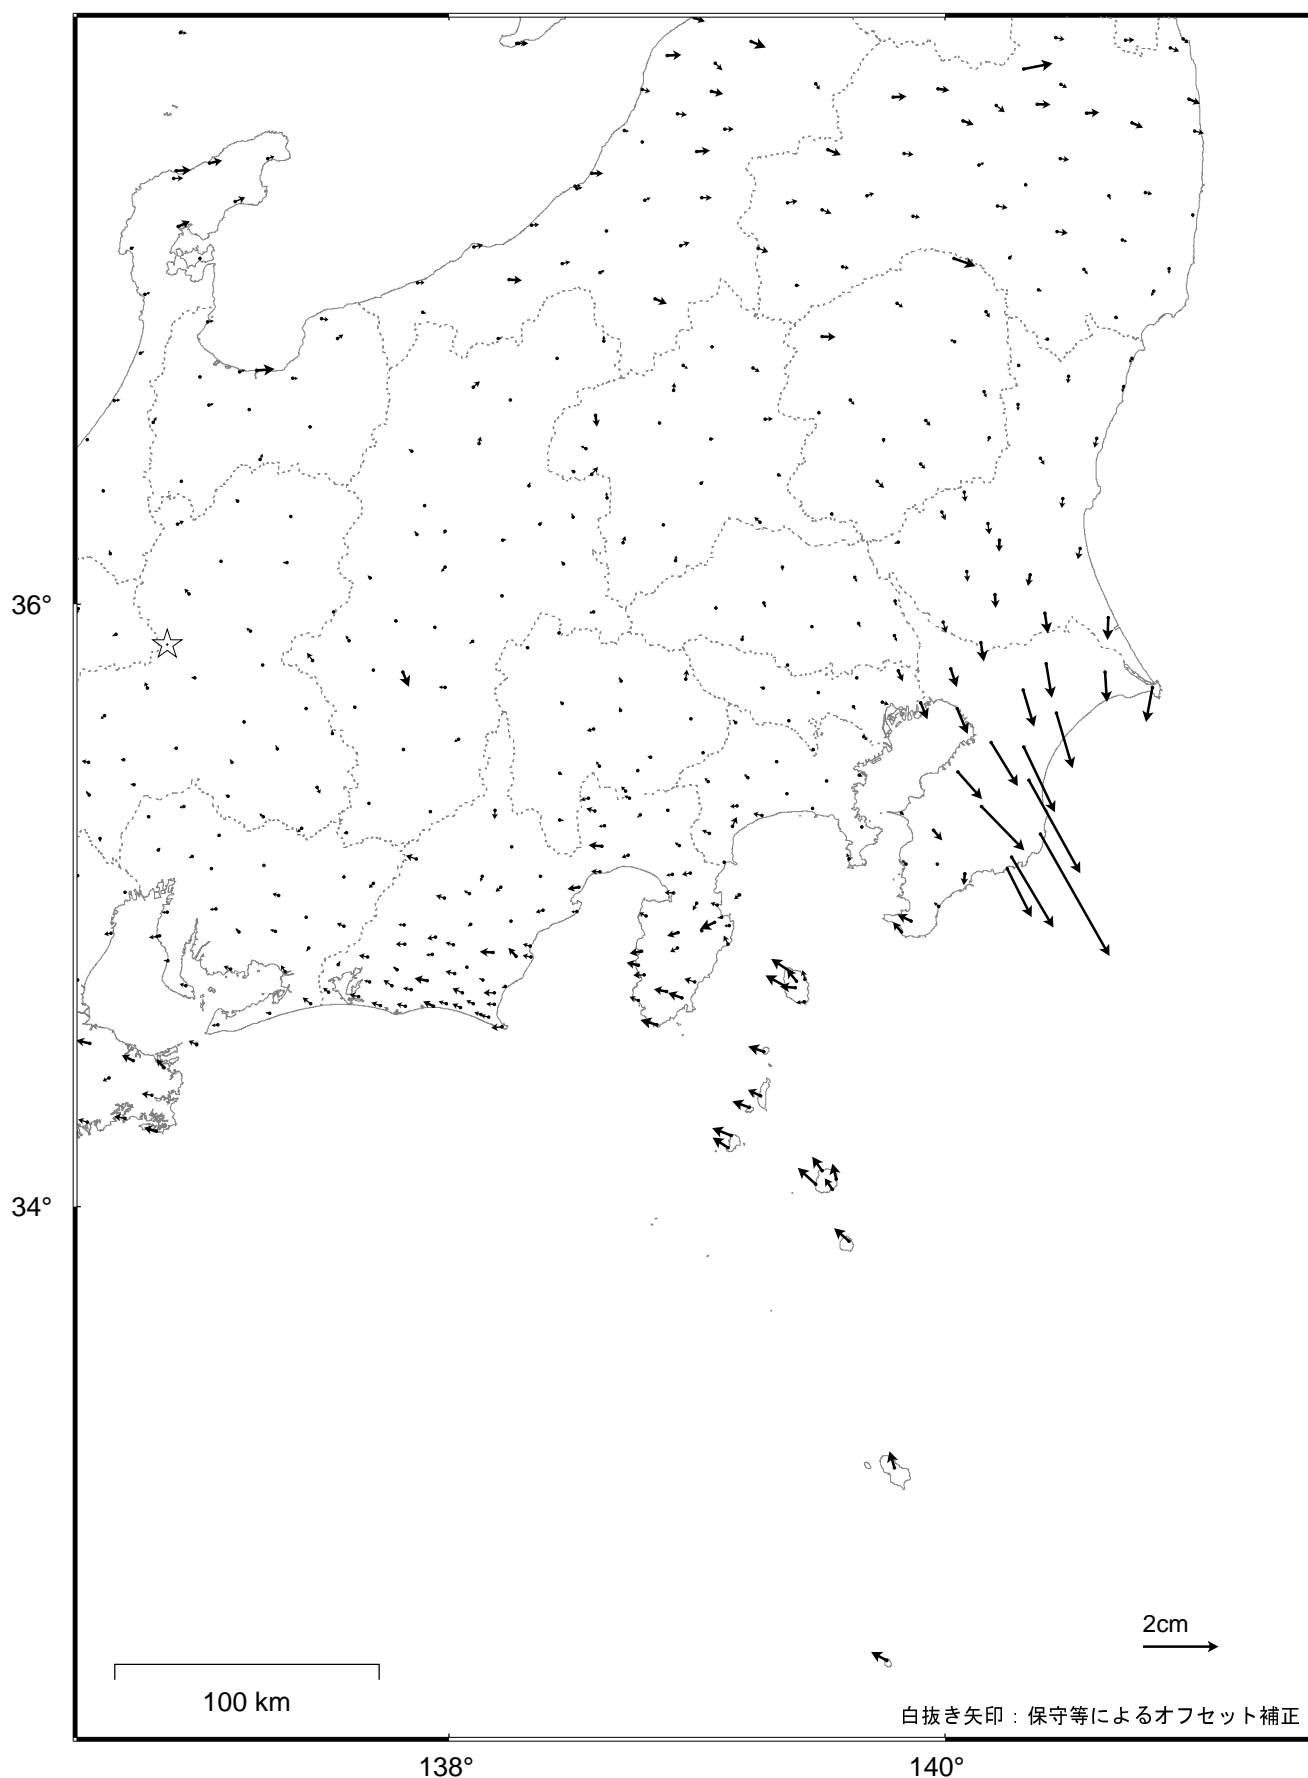

関東・中部地方の地殻変動（水平）－1か月－

基準期間：2018/05/17 -- 2018/05/23 [F3：最終解]

比較期間：2018/06/17 -- 2018/06/23 [R3：速報解]

☆ 固定局：白鳥（岐阜県）

- ・平成23年(2011年)東北地方太平洋沖地震後の余効変動が見られる。
- ・房総半島では、平成30年(2018年)6月上旬頃から始まったプレート間のゆっくりすべり(スロースリップ)現象に伴う地殻変動が見られる。