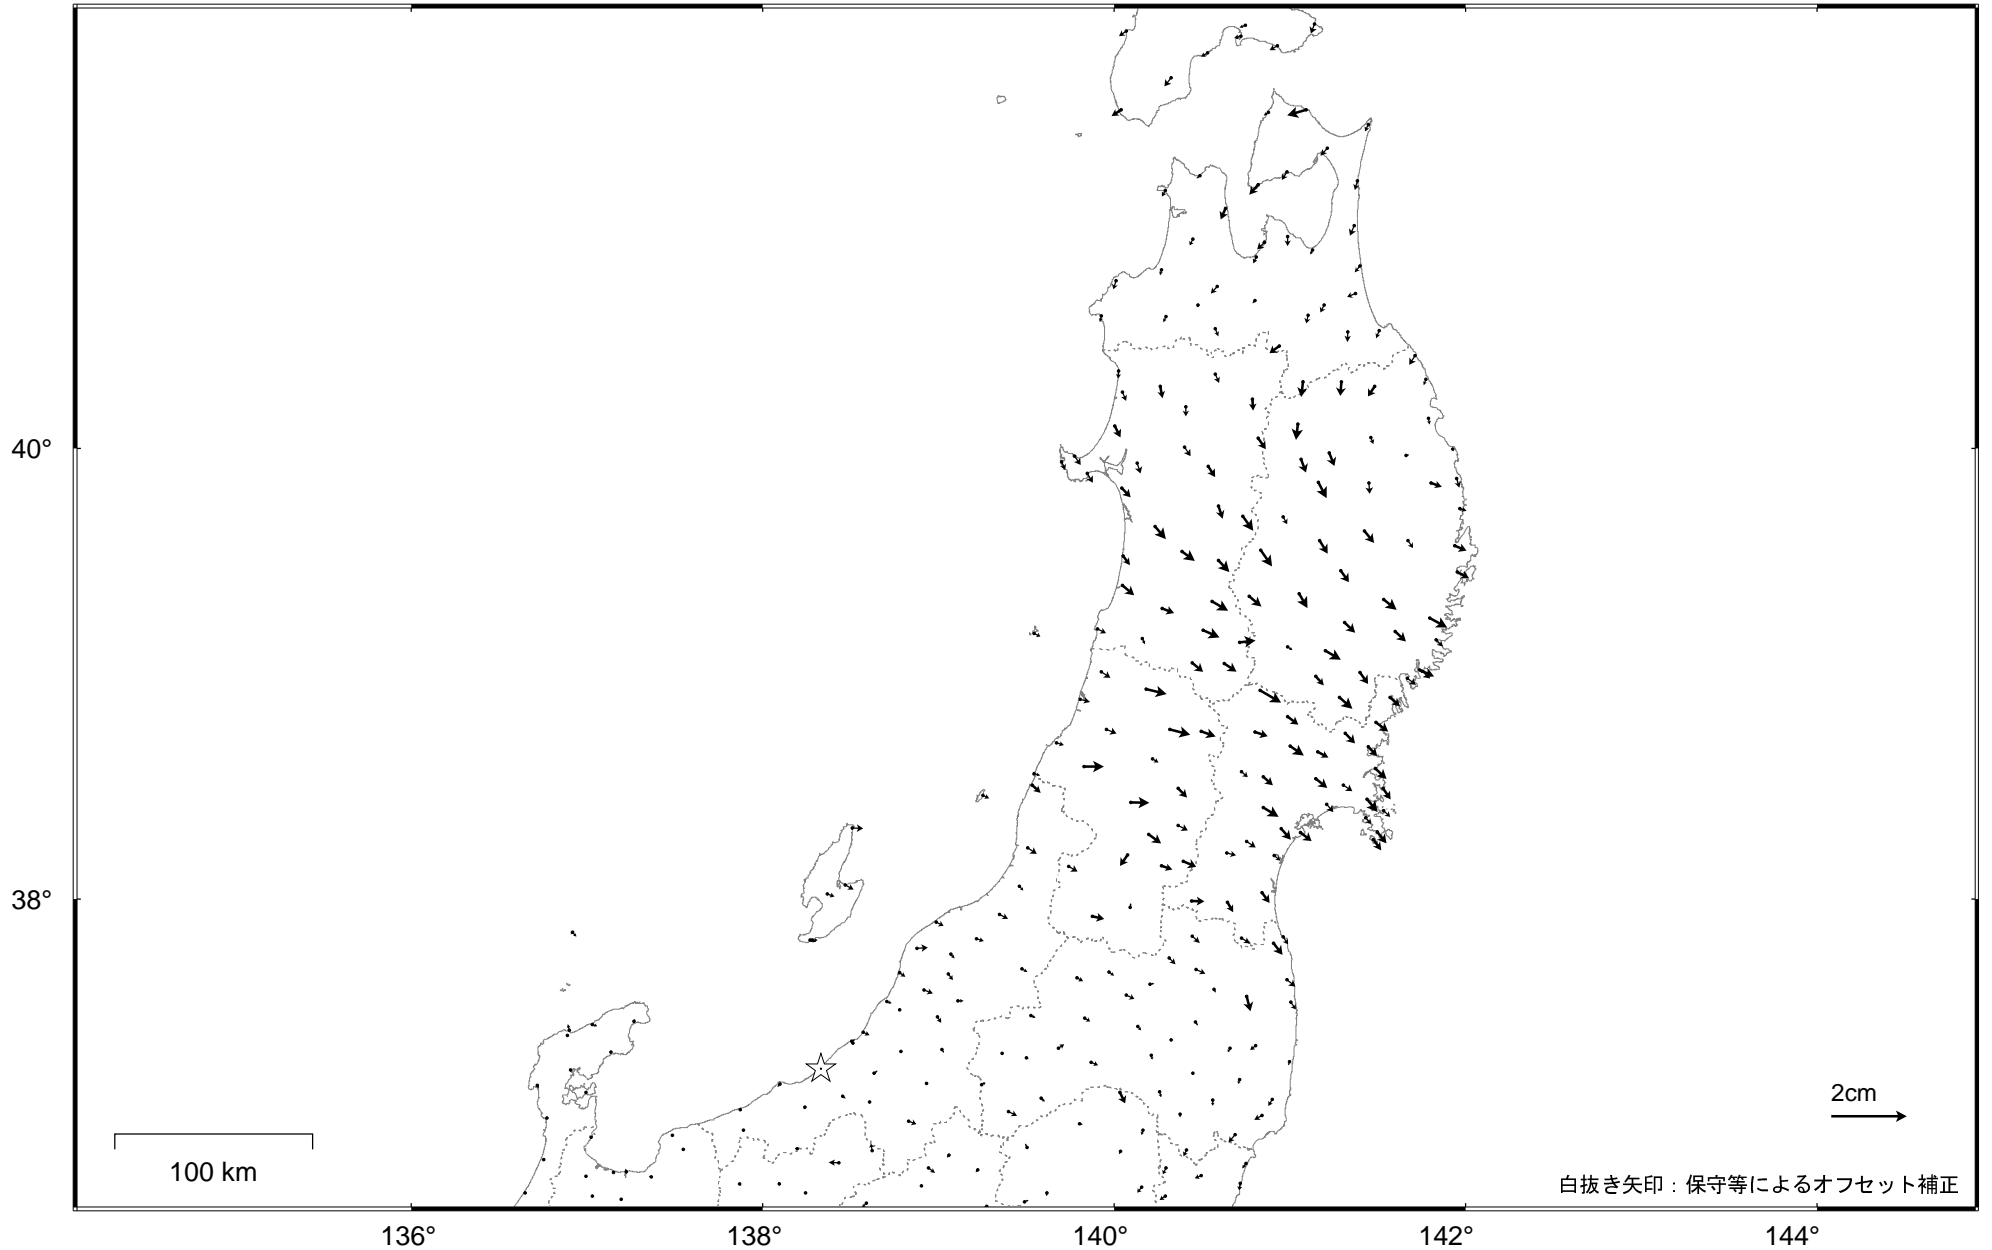

### 東北地方の地殻変動（水平）－1か月－

基準期間：2018/04/22 -- 2018/04/28 [F3：最終解]

比較期間：2018/05/22 -- 2018/05/28 [R3：速報解]

☆ 固定局：大湊（新潟県） ・平成23年(2011年)東北地方太平洋沖地震後の余効変動が見られる。