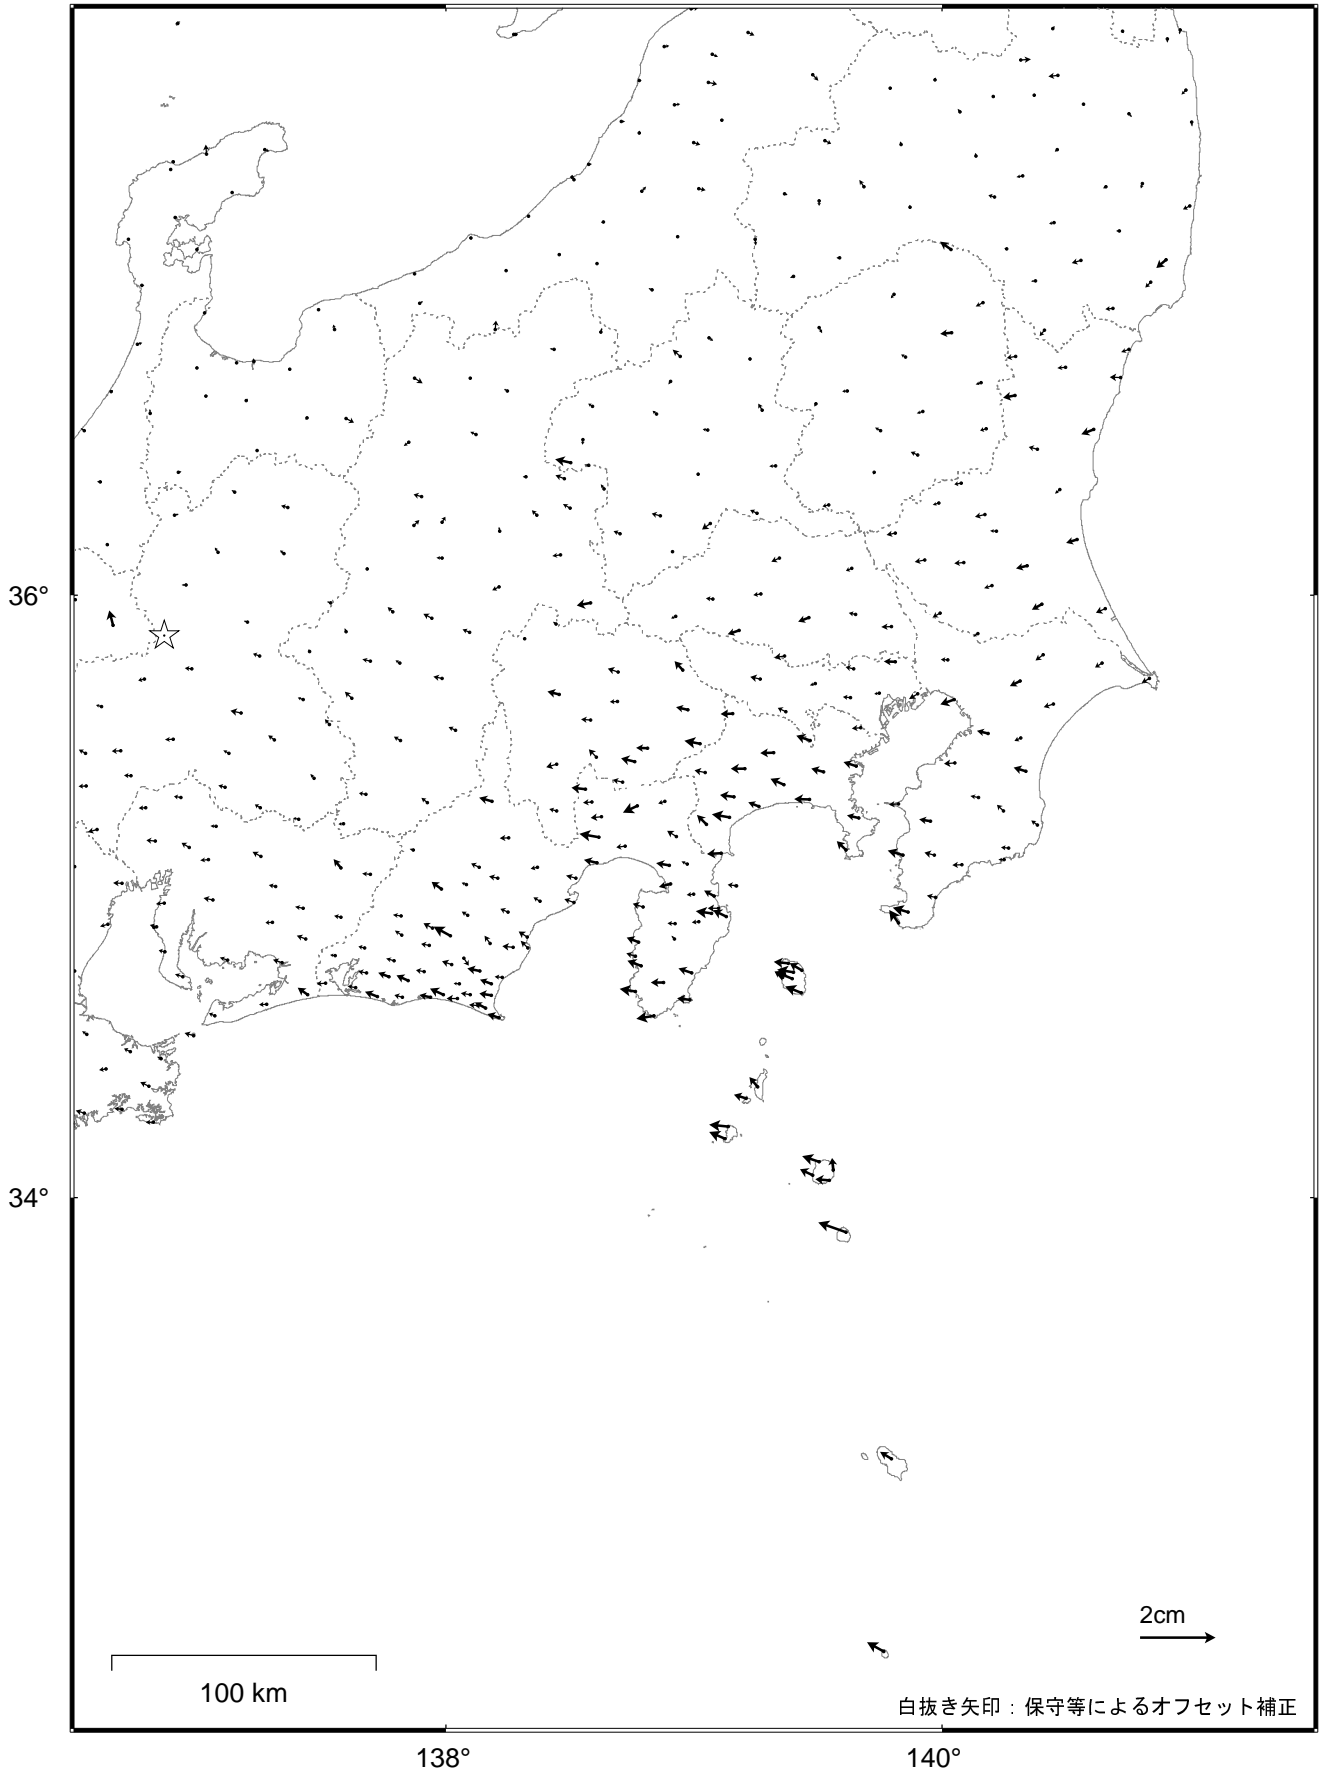

関東・中部地方の地殻変動（水平）－ 1 か月－

基準期間：2020/03/12 -- 2020/03/18 [F3：最終解]

比較期間：2020/04/12 -- 2020/04/18 [R3：速報解]

☆ 固定局：白鳥（岐阜県）

・ 特段の変化は見られない。