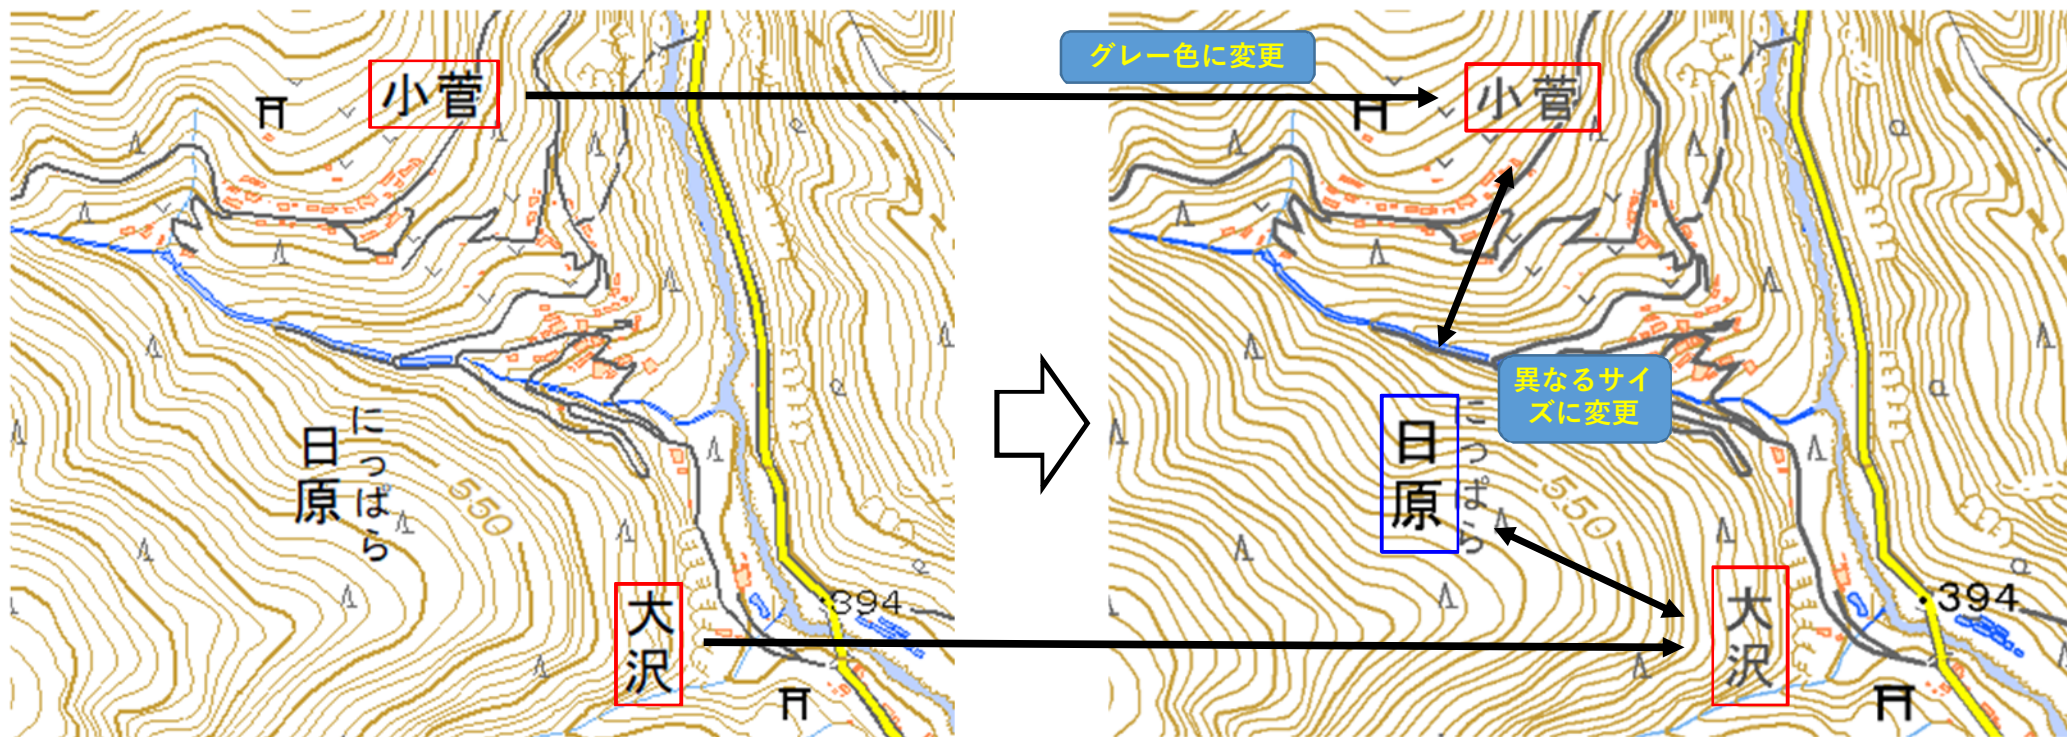

【現行の描画と新描画の比較】 公称と通称の区別を可能とする等、居住地名の表示をより分かりやすく

- ・ 公称と通称の文字を異なるサイズに変更
- ・ 通称をグレー色に変更

現行描画

新描画

【現行の描画と新描画の比較】 滑らかで高精細な表示へ

現行描画

新描画

# 【現行描画と新描画の境界部分の表示不良箇所のイメージ】