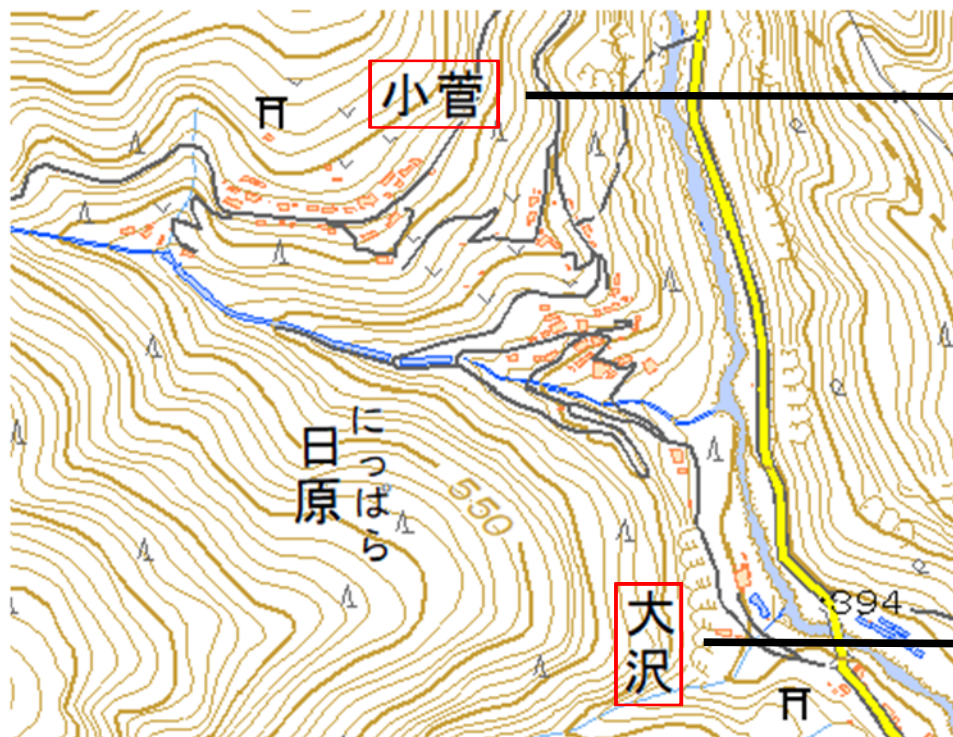

【現行の描画と新描画の比較】 公称と通称の区別を可能とする等、居住地名の表示をより分かりやすく

- ・ 公称と通称の文字を異なるサイズに変更
- ・ 通称をグレー色に変更

現行描画

新描画

【現行の描画と新描画の比較】 滑らかで高精細な表示へ

現行描画

新描画

# 【現行描画と新描画の境界部分の表示不良箇所のイメージ】