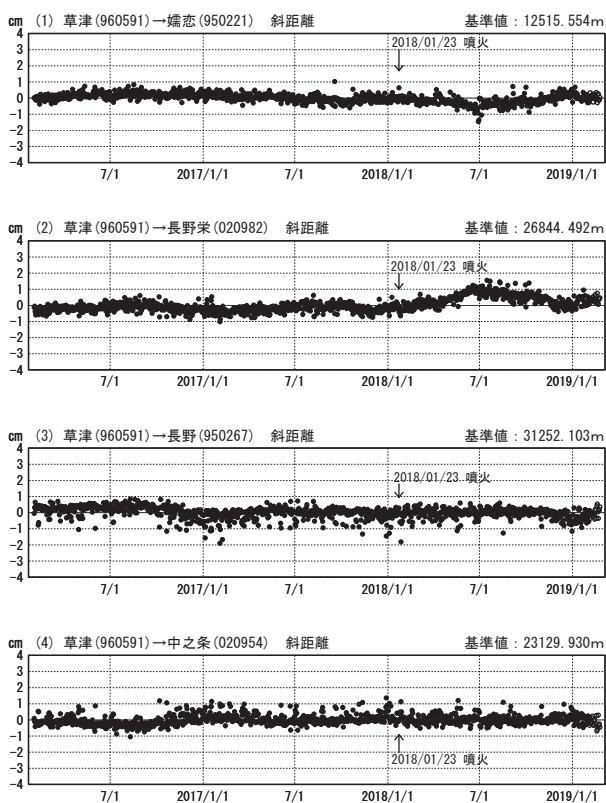

草津白根山周辺の地殻変動

—GEONET(電子基準点等)による連続観測結果—

顕著な地殻変動は観測されていません。

草津白根山周辺 GNSS連続観測基線図

基線変化グラフ

期間: 2016/02/01~2019/02/23 JST

基線変化グラフ

期間: 2018/02/01~2019/02/23 JST