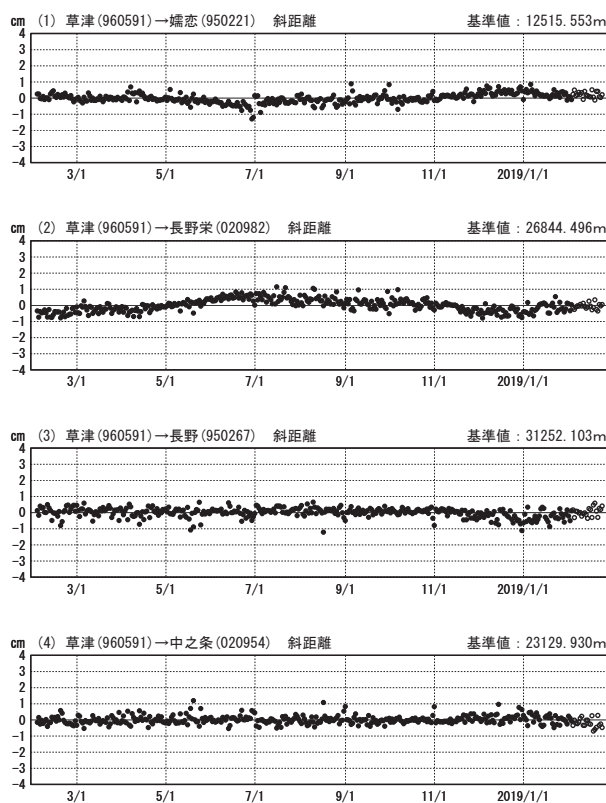

草津白根山周辺の地殻変動

—GEONET(電子基準点等)による連続観測結果—

顕著な地殻変動は観測されていません。

草津白根山周辺 GNSS連続観測基線図

基線変化グラフ

期間: 2016/02/01~2019/02/23 JST

基線変化グラフ

期間: 2018/02/01~2019/02/23 JST